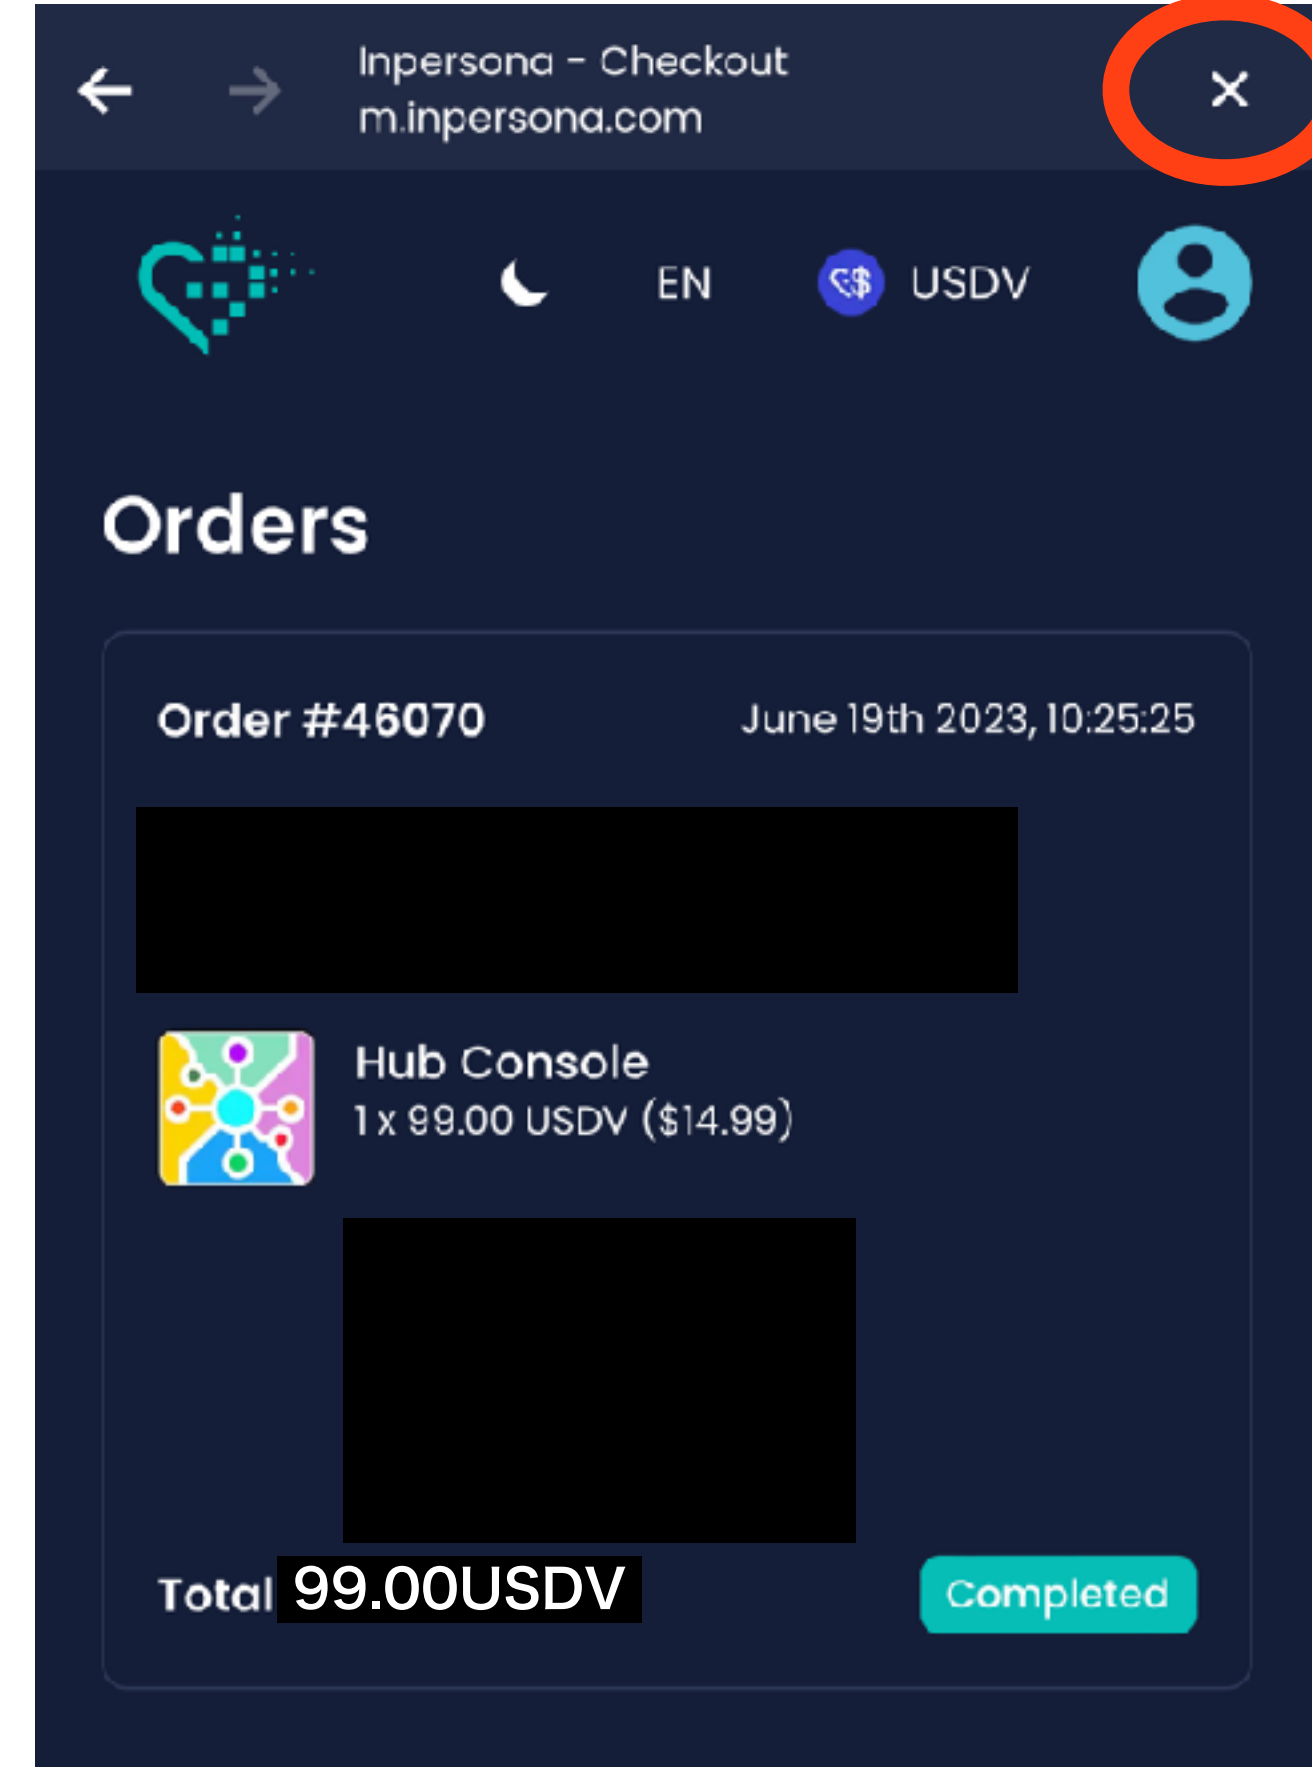

購入完了

しばらくすると自動的に紫色から緑に変わる

⚠️ 緑に変わったことを確認してからインペルソナアプリに戻る