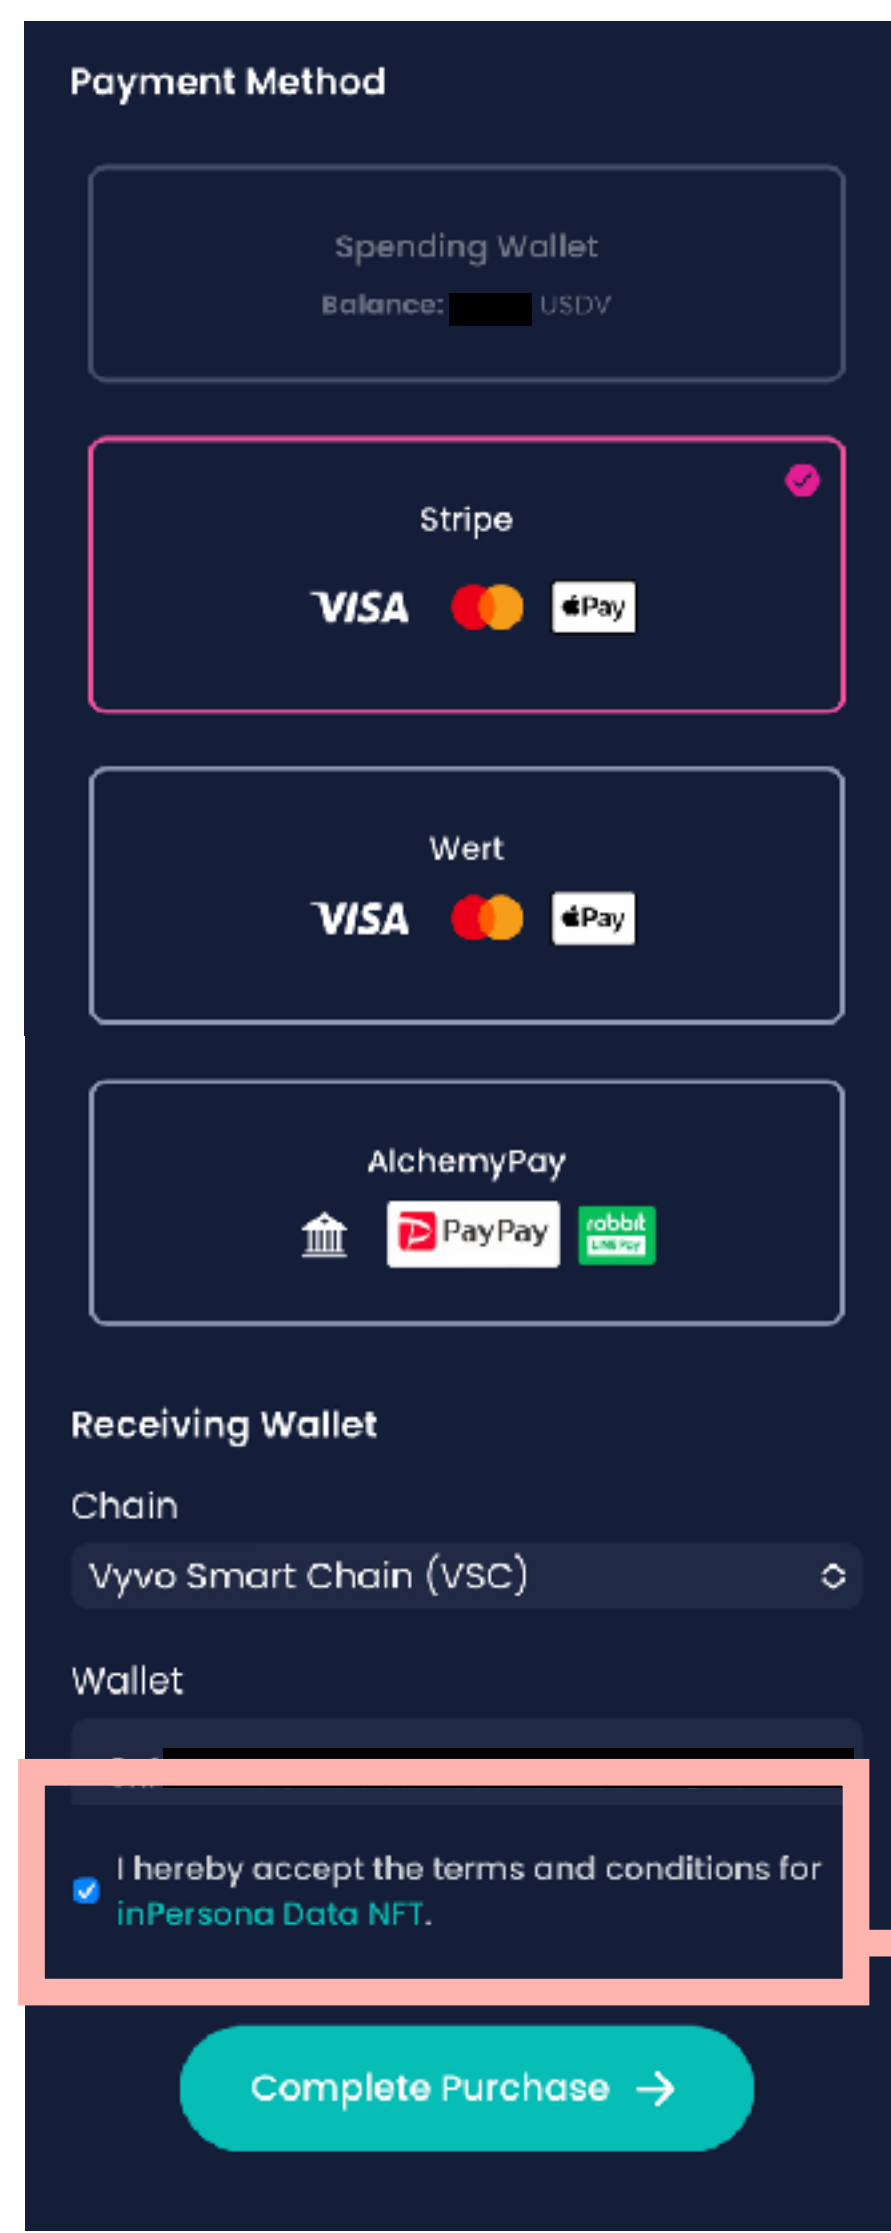

※最大200人分のインビテーションコードの発行可能

HUB コンソール購入手順

インペルソナアプリから

インペルソナアプリからストアへ

⚠️ウォレットアドレスに間違いがないか確認することをおすすめいたします

【決済の方法の選択】

Spending
Wallet

Stripe

Wert

Alchemy
Pay

⑧ チェックボックスに
チェック☑を入れる

⑩ 【カード情報の入力】

Apple Pay が出てくるのは
iPhoneのみ

メールアドレス

カード情報

カード所有者名