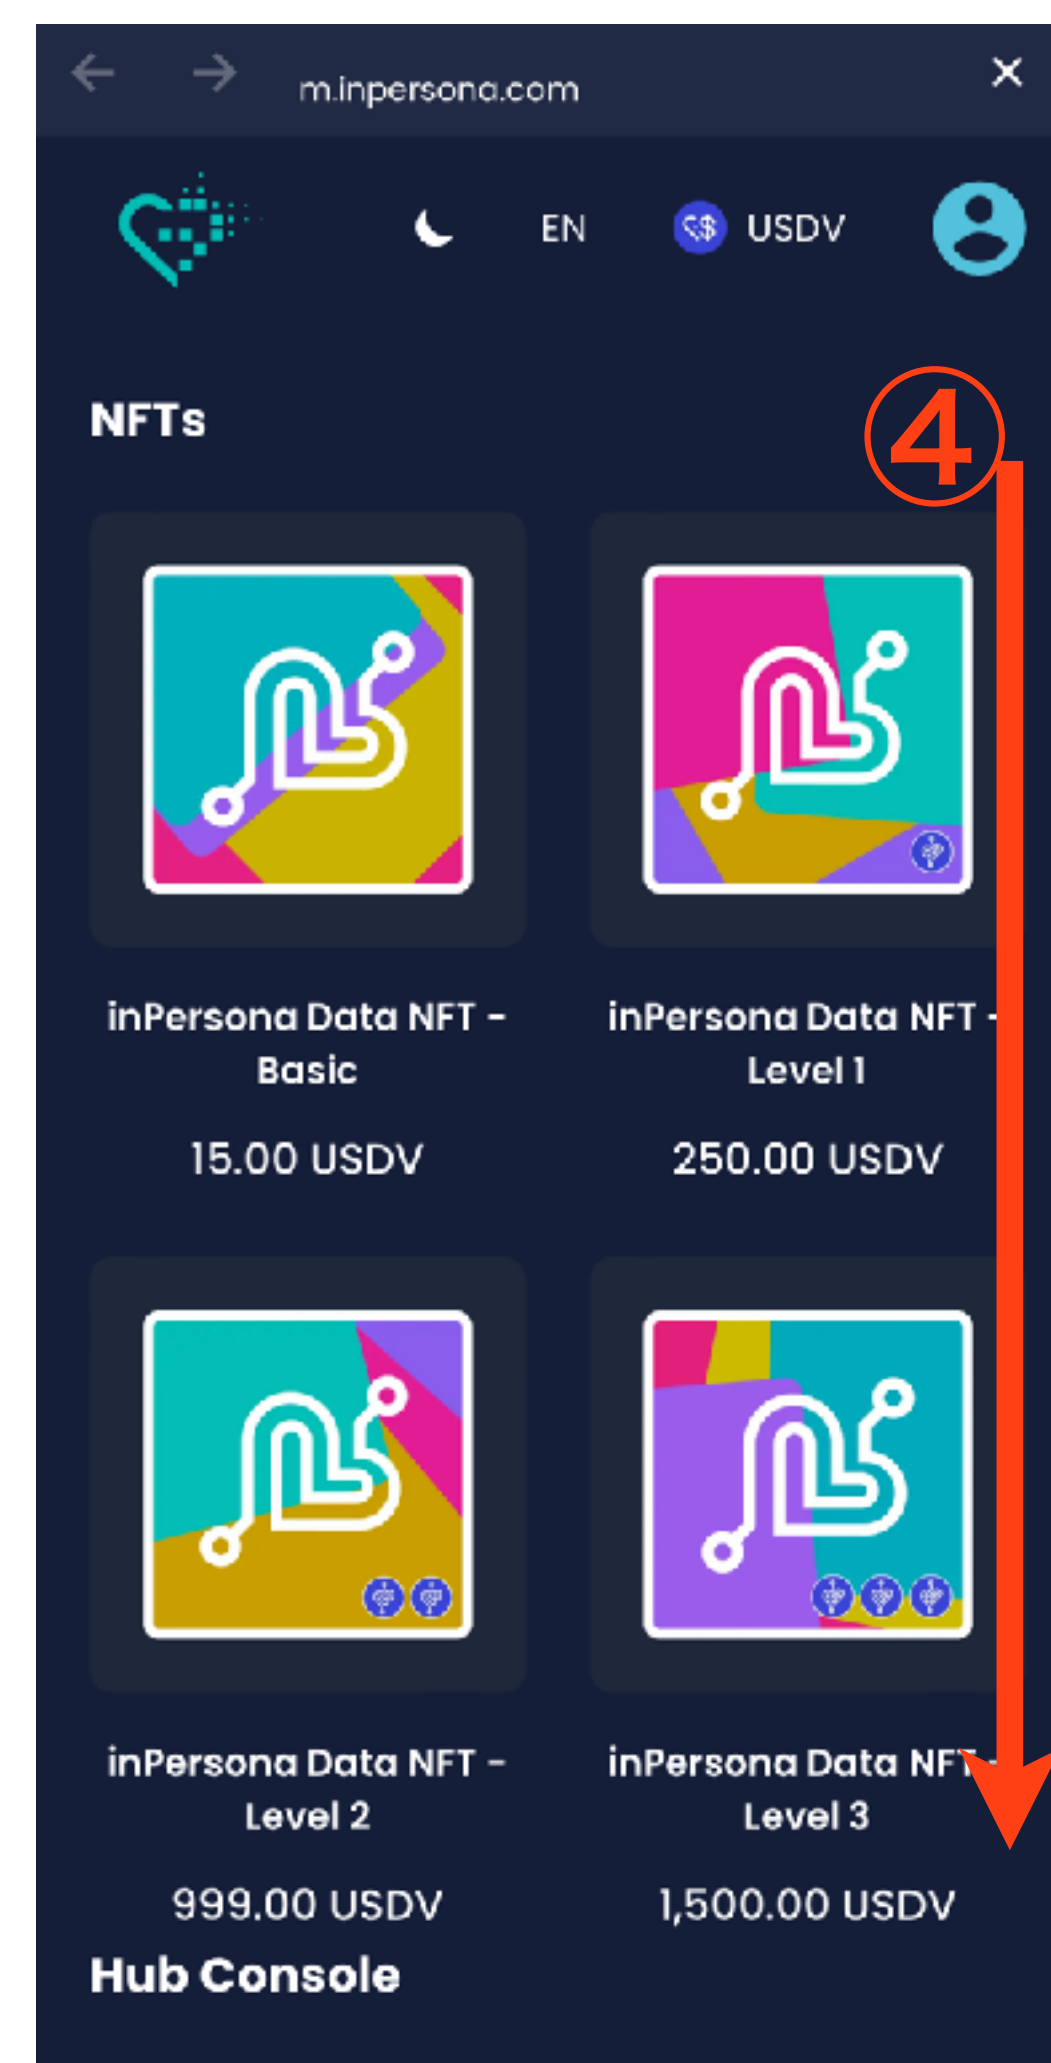

inPersona
HealthFi

あなたのインビテーションコードを使って
inPersonaをダウンロードする人が増えると
報酬が貰える

+ α

Hub Consoleを
持っていない人

パーソナル		プロ
—	HUBスロット	100
○	HealthFi パーソナル	○
—	HealthFi コネクション	25%
—	HealthFi コミュニティ	10%

Hub Consoleを
持っている人

**アフィリエイト報酬を手にするには
Hub Consoleが必要不可欠!!**

※最大200人分のインビテーションコードの発行可能

HUB コンソール購入手順

インペルソナアプリから

インペルソナアプリからストアへ

⚠️ウォレットアドレスに間違いがないか確認することをおすすめいたします

【決済の方法の選択】

Spending
Wallet

Stripe

Wert

Alchemy
Pay

⑧ チェックボックスに
チェック☑を入れる

⑩ 【カード情報の入力】

Apple Pay が出てくるのは
iPhoneのみ

メールアドレス

カード情報

カード所有者名