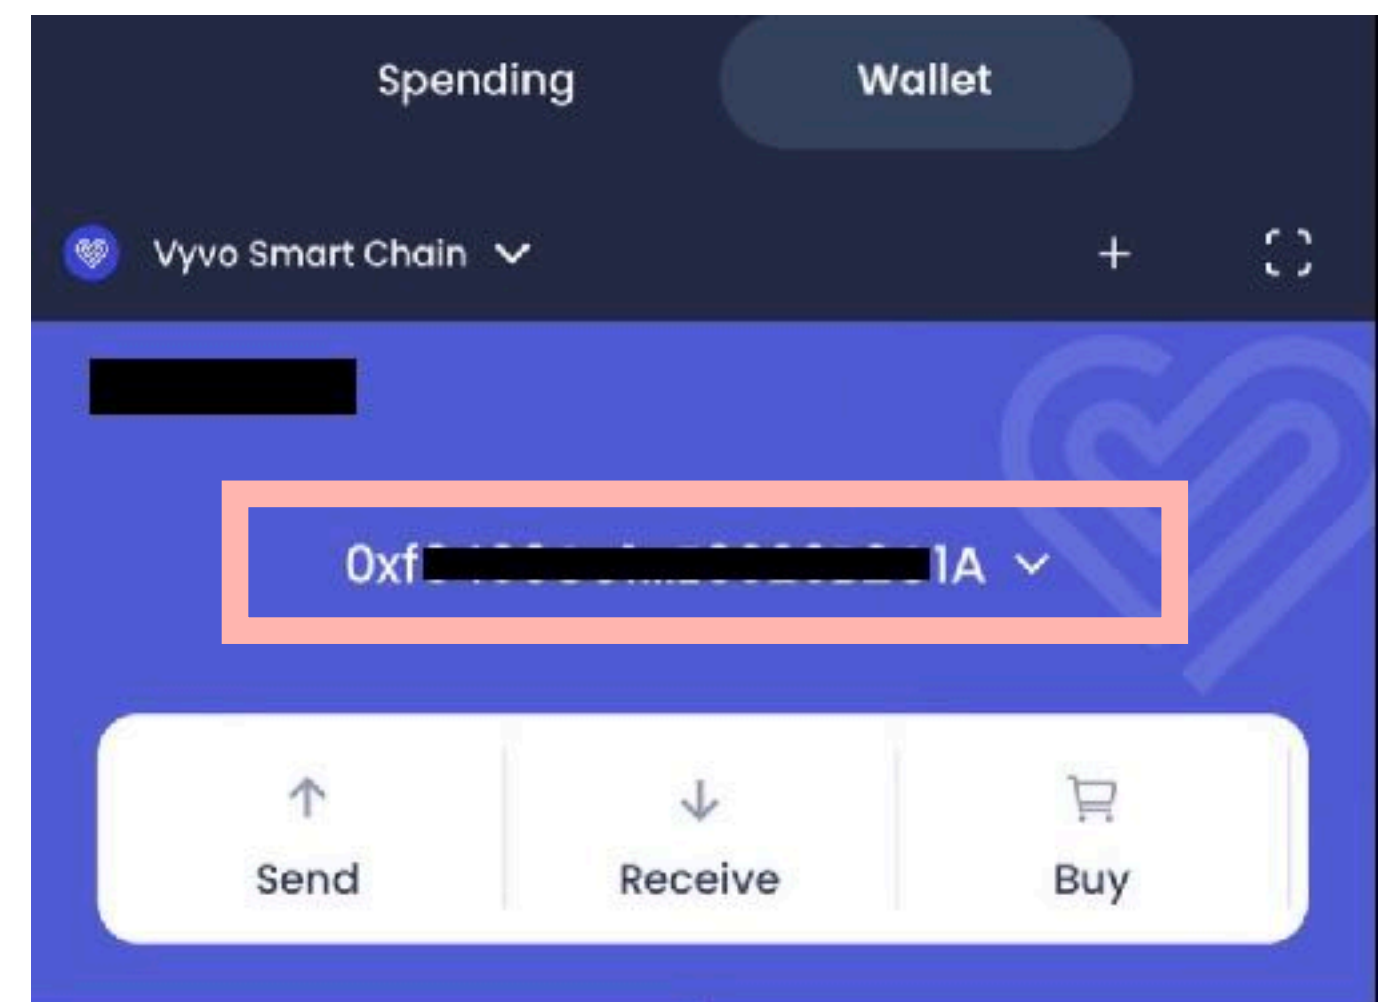

※最大200人分のインビテーションコードの発行可能

HUB コンソール購入手順

インペルソナアプリから

インペルソナアプリからストアへ

⚠️ウォレットアドレスに間違いがないか確認することをおすすめいたします

【決済の方法の選択】

Spending
Wallet

Stripe

Wert

Alchemy
Pay

⑧ チェックボックスに
チェック☑を入れる

⑩ 【カード情報の入力】

Apple Pay が出てくるのは
iPhoneのみ

メールアドレス

カード情報

カード所有者名