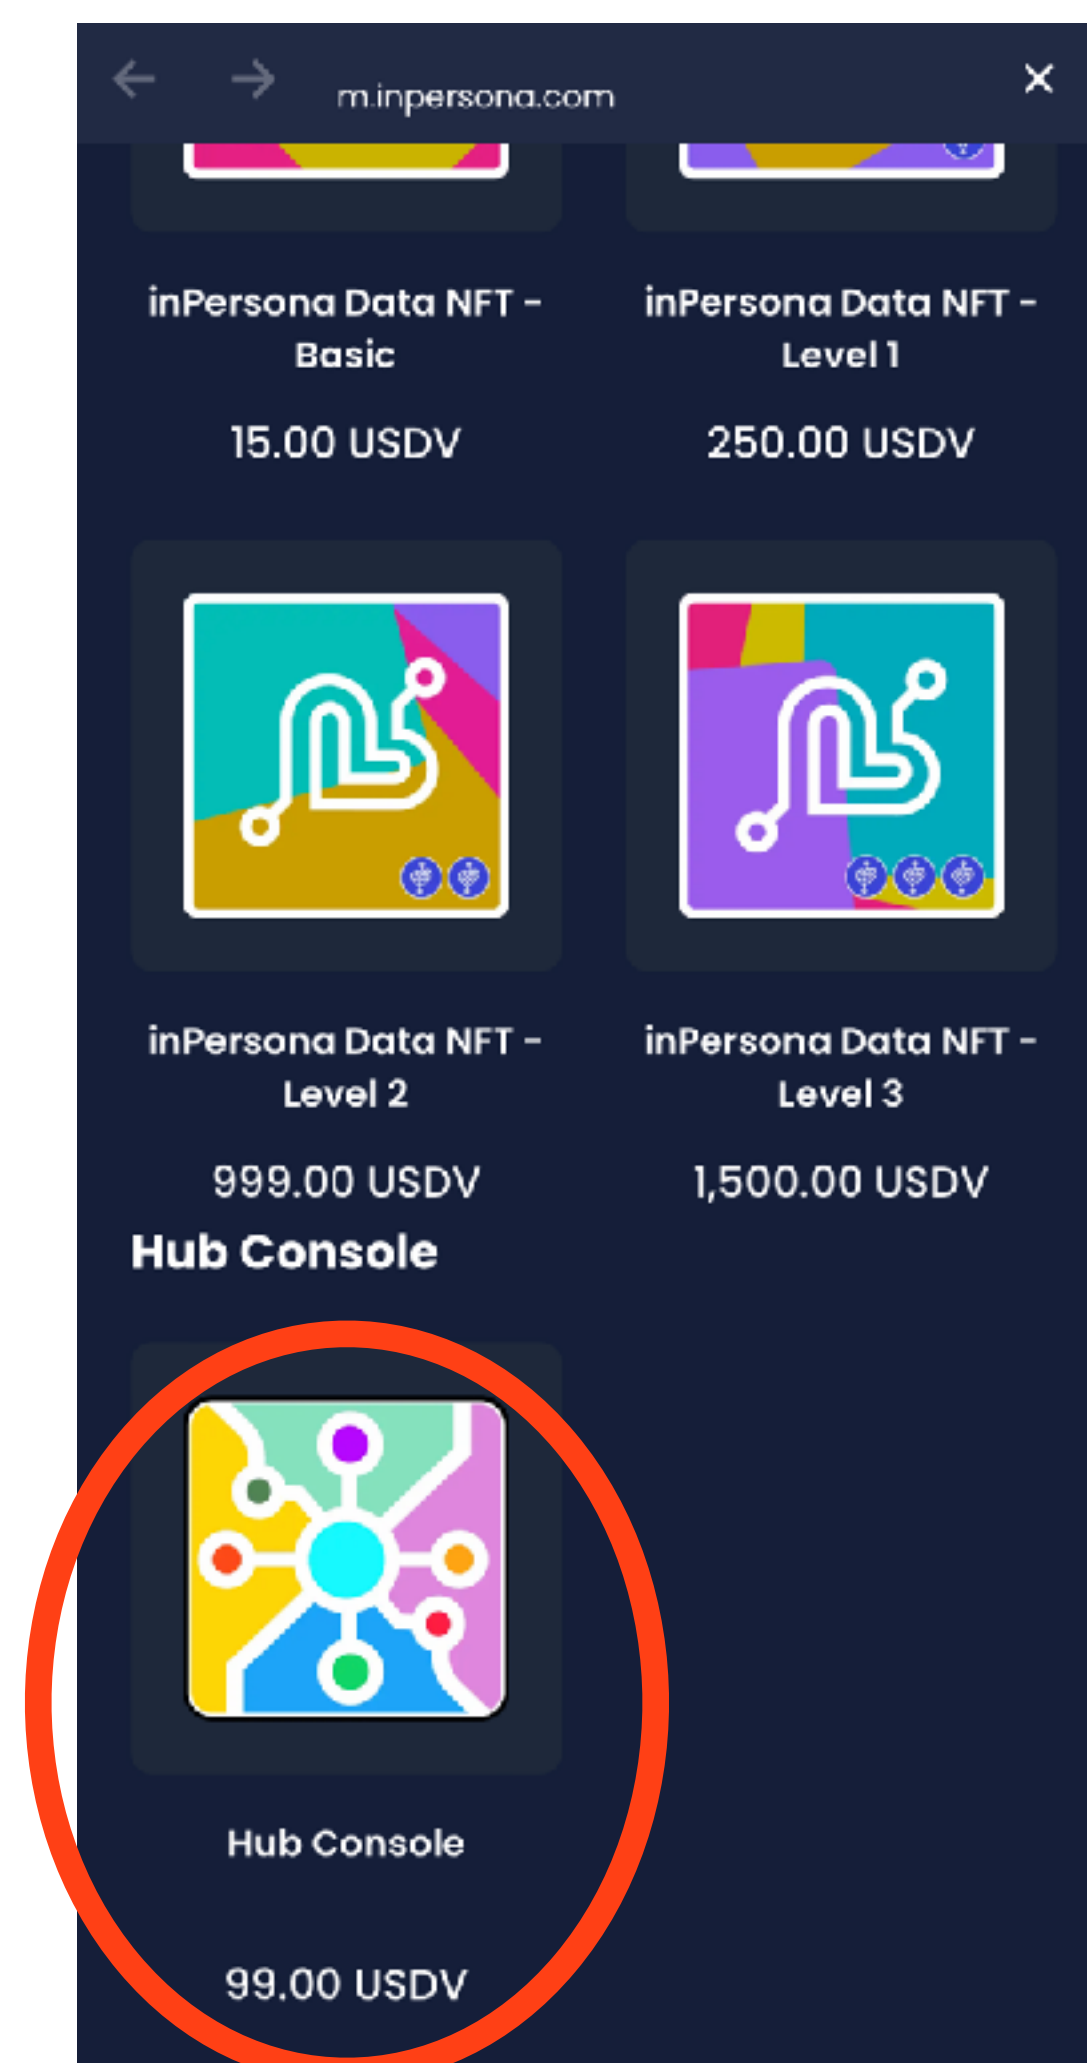

inPersona
HealthFi

あなたのインビテーションコードを使って
inPersonaをダウンロードする人が増えると
報酬が貰える

+ α

Hub Consoleを
持っていない人

パーソナル		プロ
—	HUBスロット	100
○	HealthFi パーソナル	○
—	HealthFi コネクション	25%
—	HealthFi コミュニティ	10%

Hub Consoleを
持っている人

**アフィリエイト報酬を手にするには
Hub Consoleが必要不可欠!!**

※最大200人分のインビテーションコードの発行可能

HUB コンソール購入手順

インペルソナアプリから

インペルソナアプリからストアへ

⚠️ウォレットアドレスに間違いがないか確認することをおすすめいたします

【決済の方法の選択】

Spending
Wallet

Stripe

Wert

Alchemy
Pay

⑧ チェックボックスに
チェック☑を入れる

⑩ 【カード情報の入力】

Apple Pay が出てくるのは
iPhoneのみ

メールアドレス

カード情報

カード所有者名