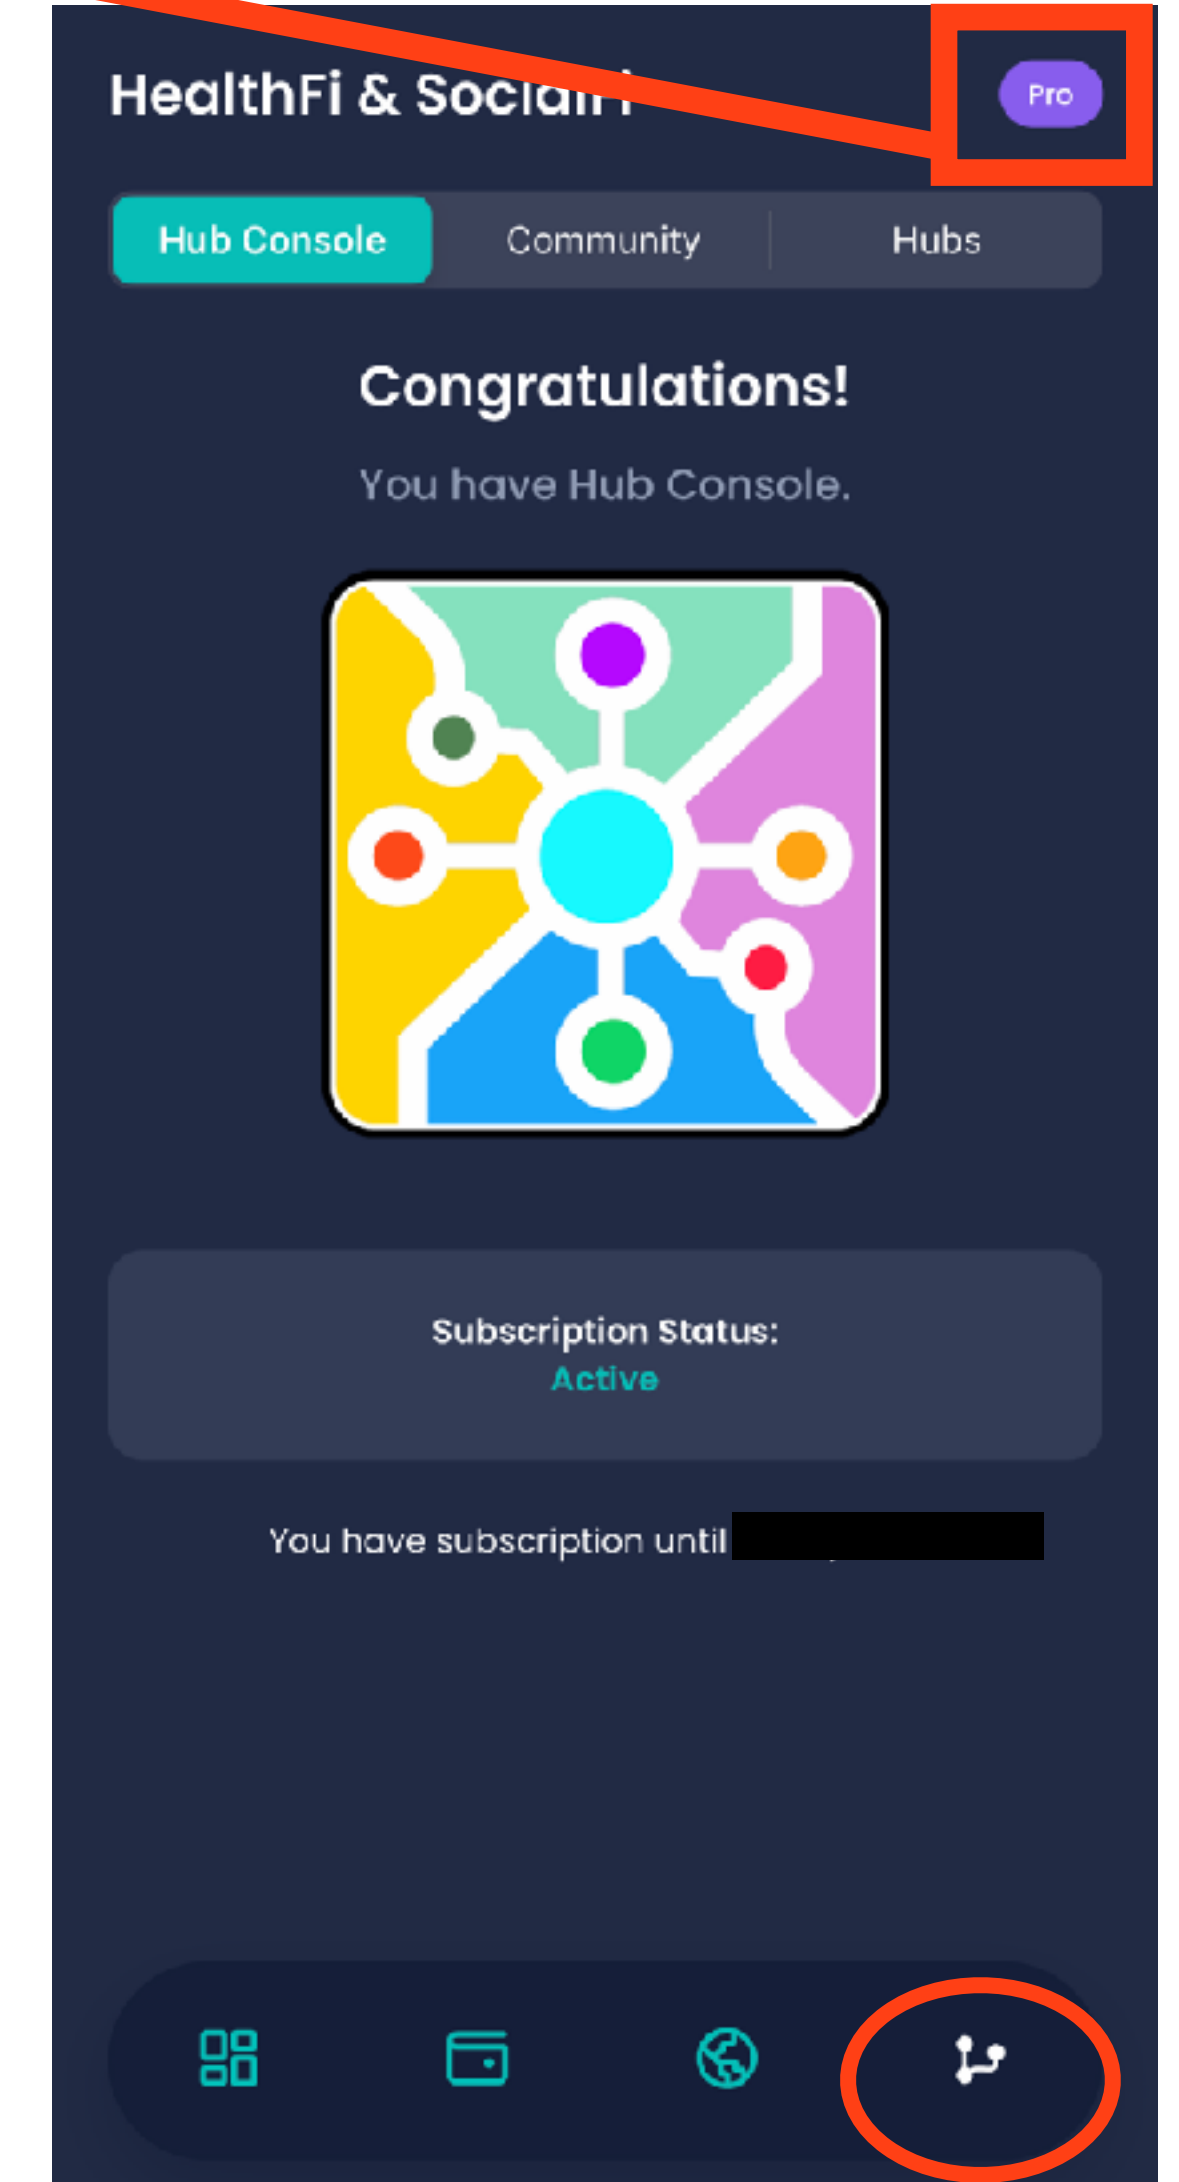

inPersona
HealthFi

あなたのインビテーションコードを使って
inPersonaをダウンロードする人が増えると
報酬が貰える

+ α

Hub Consoleを
持っていない人

パーソナル		プロ
—	HUBスロット	100
○	HealthFi パーソナル	○
—	HealthFi コネクション	25%
—	HealthFi コミュニティ	10%

Hub Consoleを
持っている人

**アフィリエイト報酬を手にするには
Hub Consoleが必要不可欠!!**

※最大200人分のインビテーションコードの発行可能

HUB コンソール購入手順

インペルソナアプリから

インペルソナアプリからストアへ

⚠️ウォレットアドレスに間違いがないか確認することをおすすめいたします

【決済の方法の選択】

Spending
Wallet

Stripe