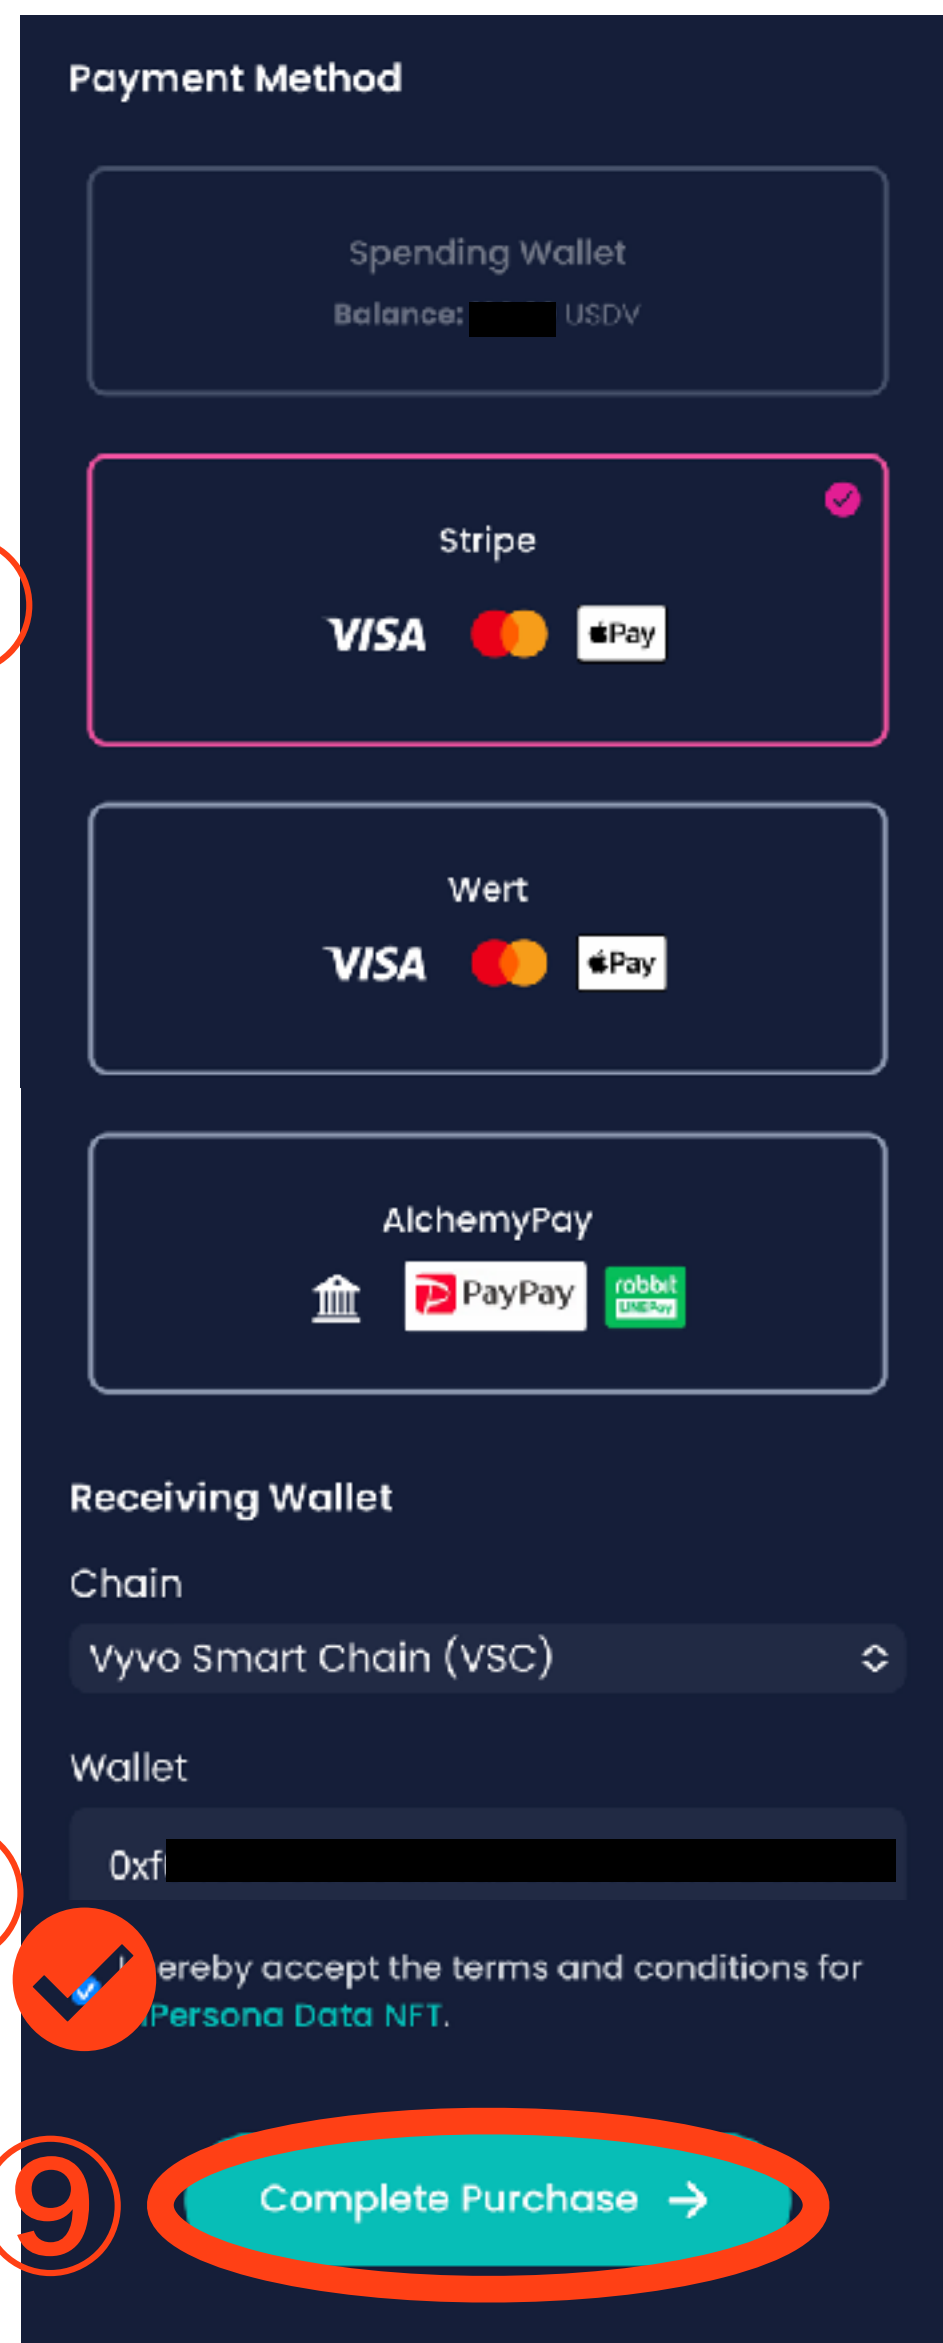

※最大200人分のインビテーションコードの発行可能

HUB コンソール購入手順

インペルソナアプリから

インペルソナアプリからストアへ

⚠️ウォレットアドレスに間違いがないか確認することをおすすめいたします

【決済の方法の選択】

Spending
Wallet

Stripe

Wert

Alchemy
Pay

⑧ チェックボックスに
チェック☑を入れる

⑩ 【カード情報の入力】

Apple Pay が出てくるのは
iPhoneのみ

メールアドレス

カード情報

カード所有者名