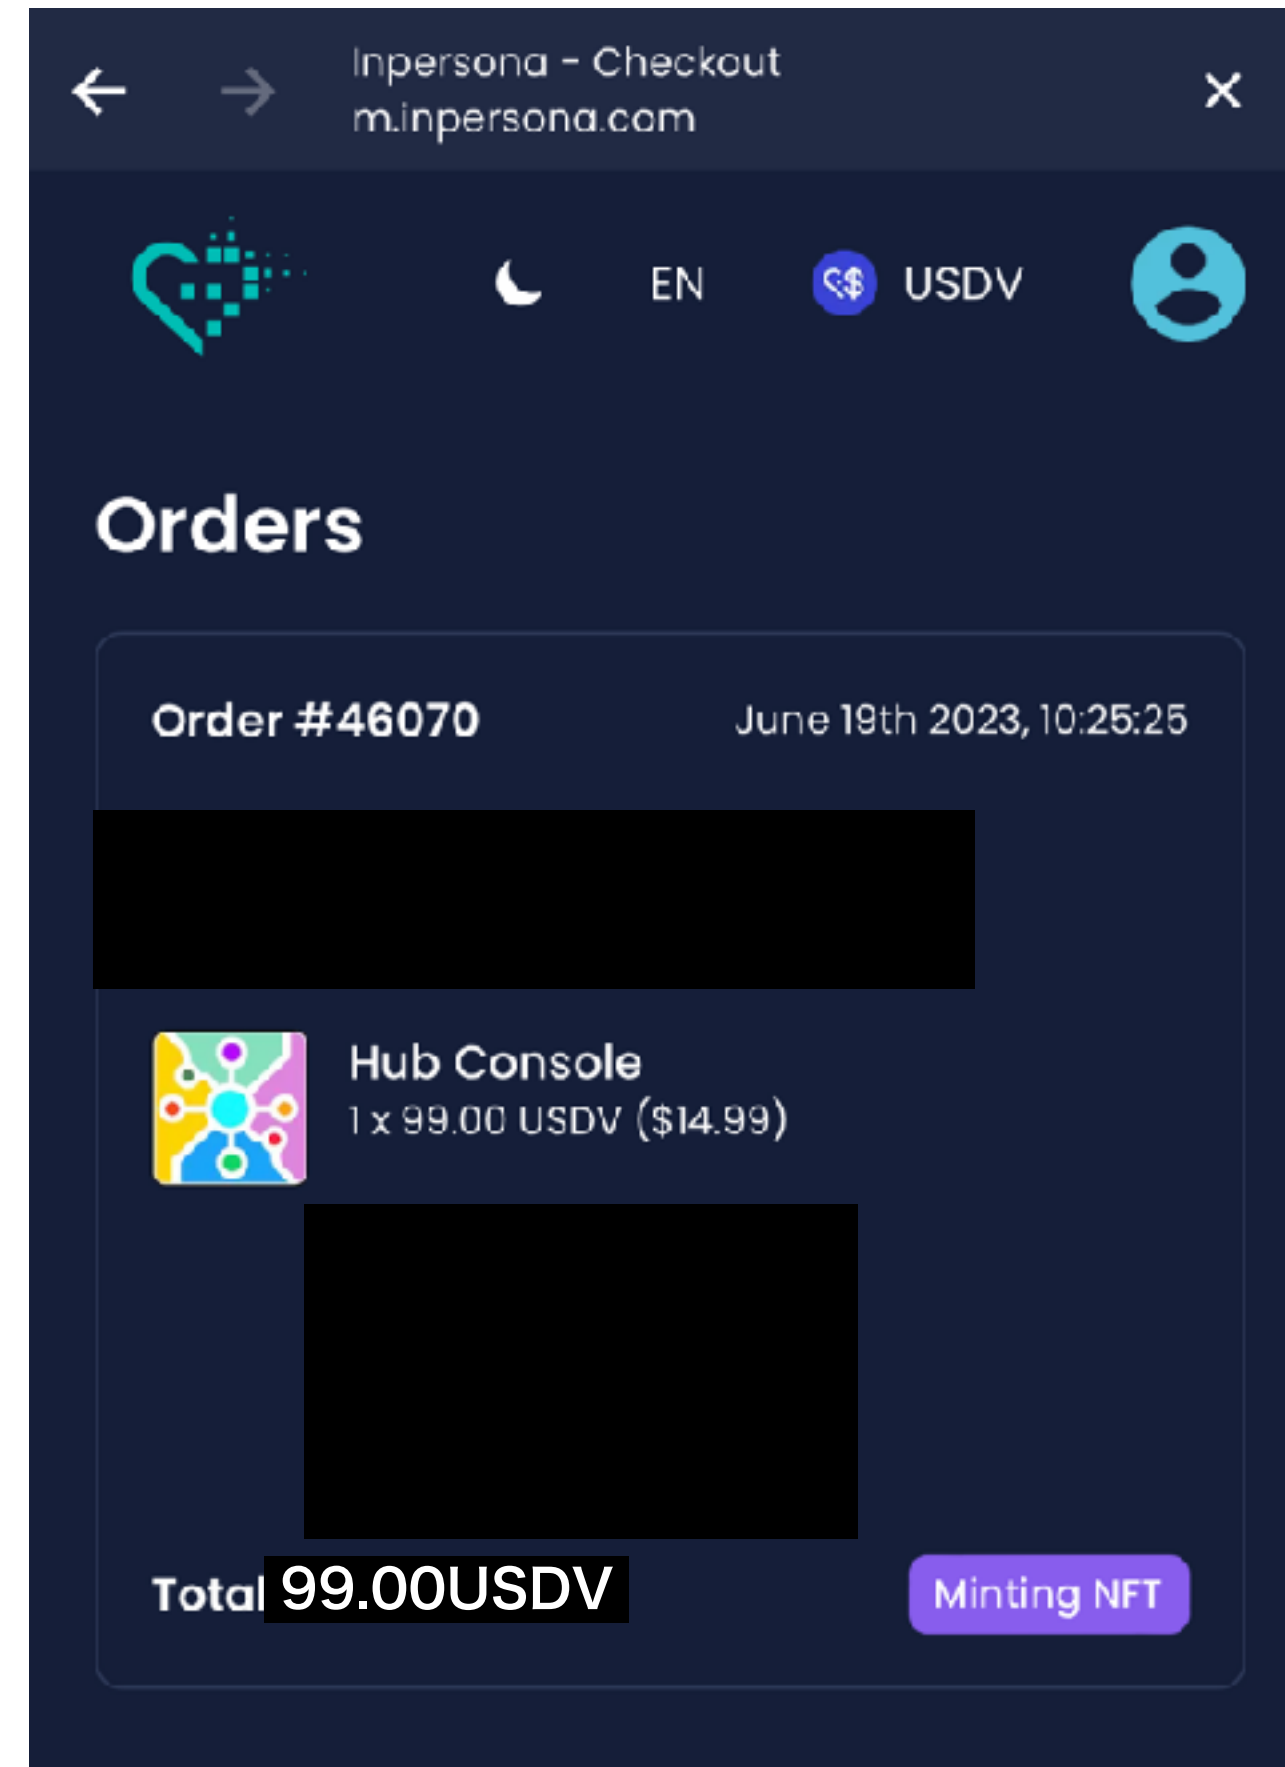

購入完了

しばらくすると自動的に紫色から緑に変わる

⚠️ 緑に変わったことを確認してからインペルソナアプリに戻る