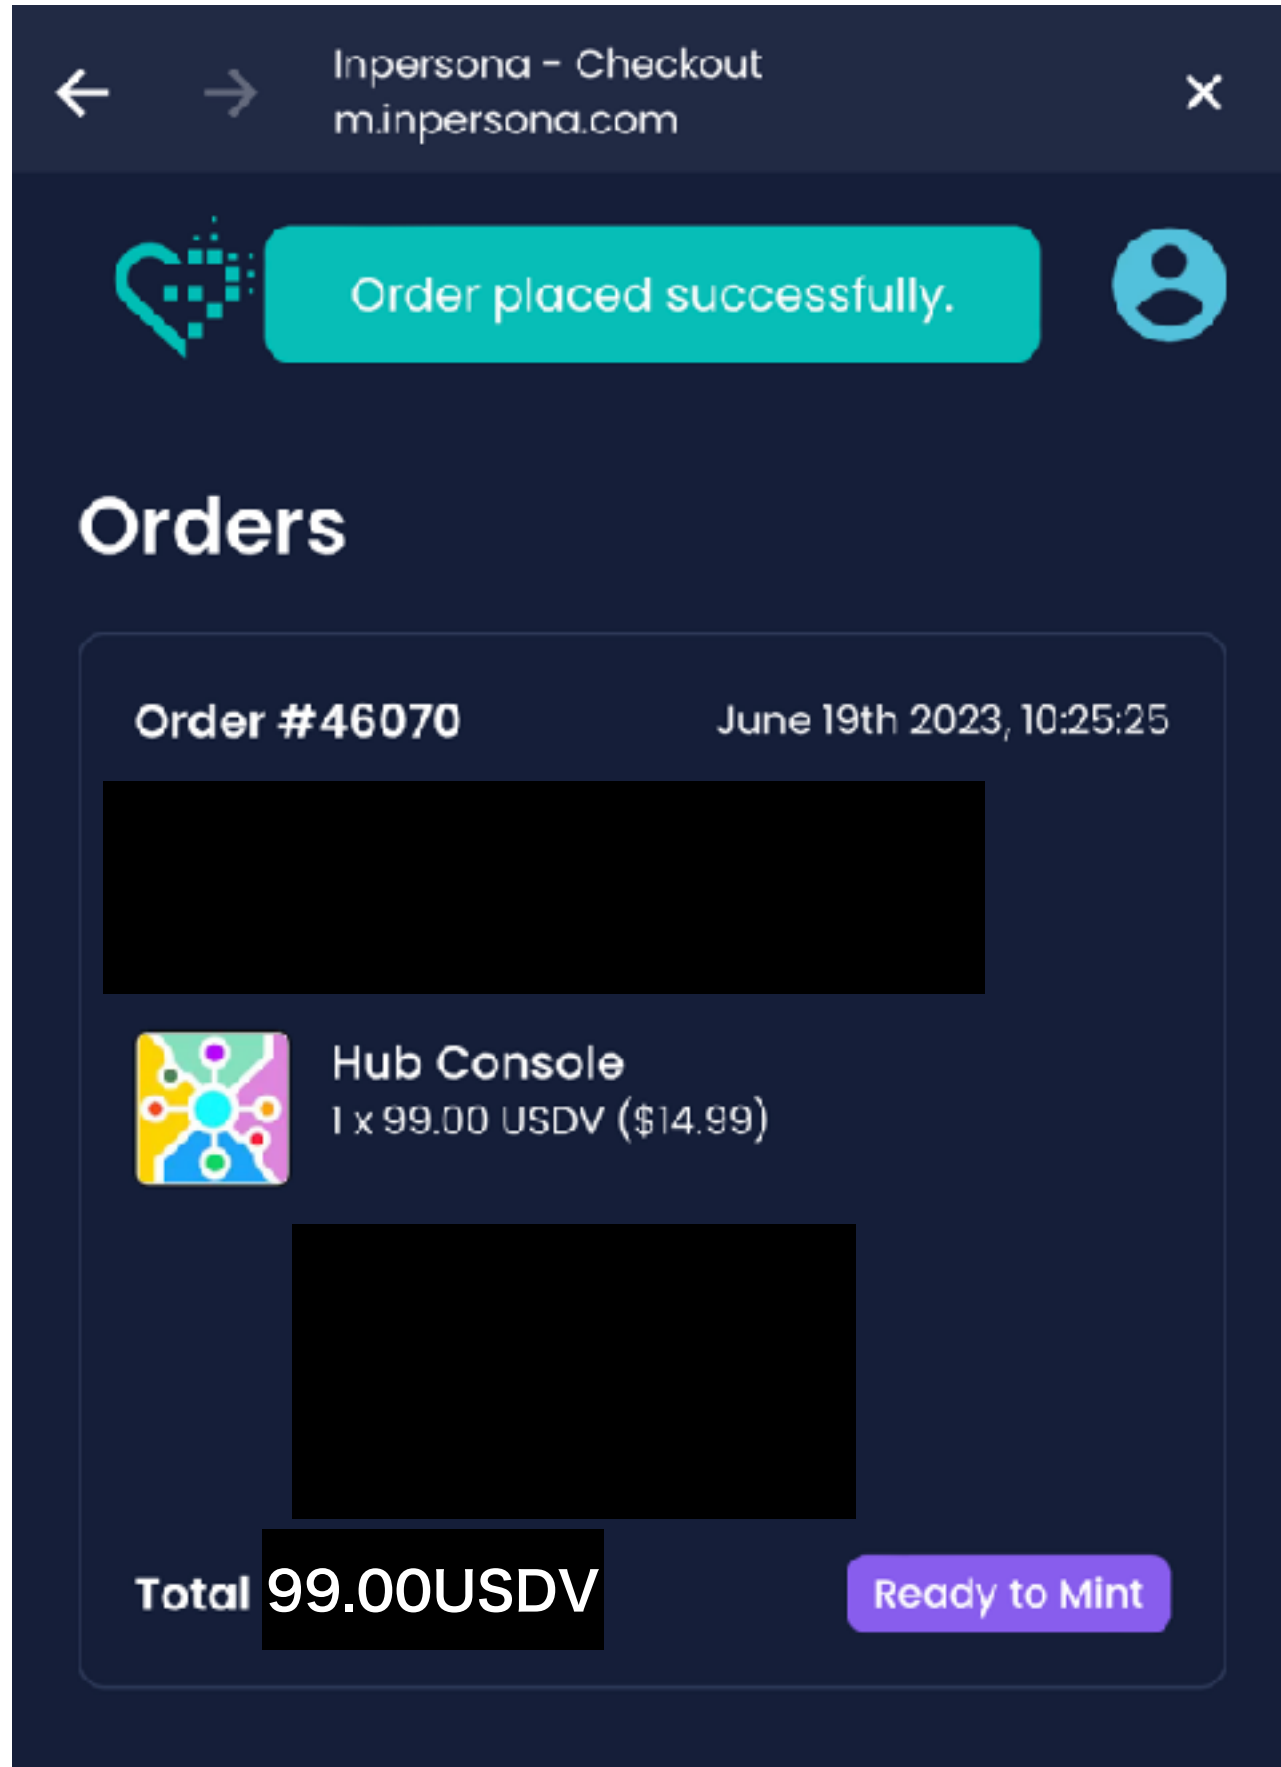

購入完了

しばらくすると自動的に紫色から緑に変わる

⚠️ 緑に変わったことを確認してからインペルソナアプリに戻る