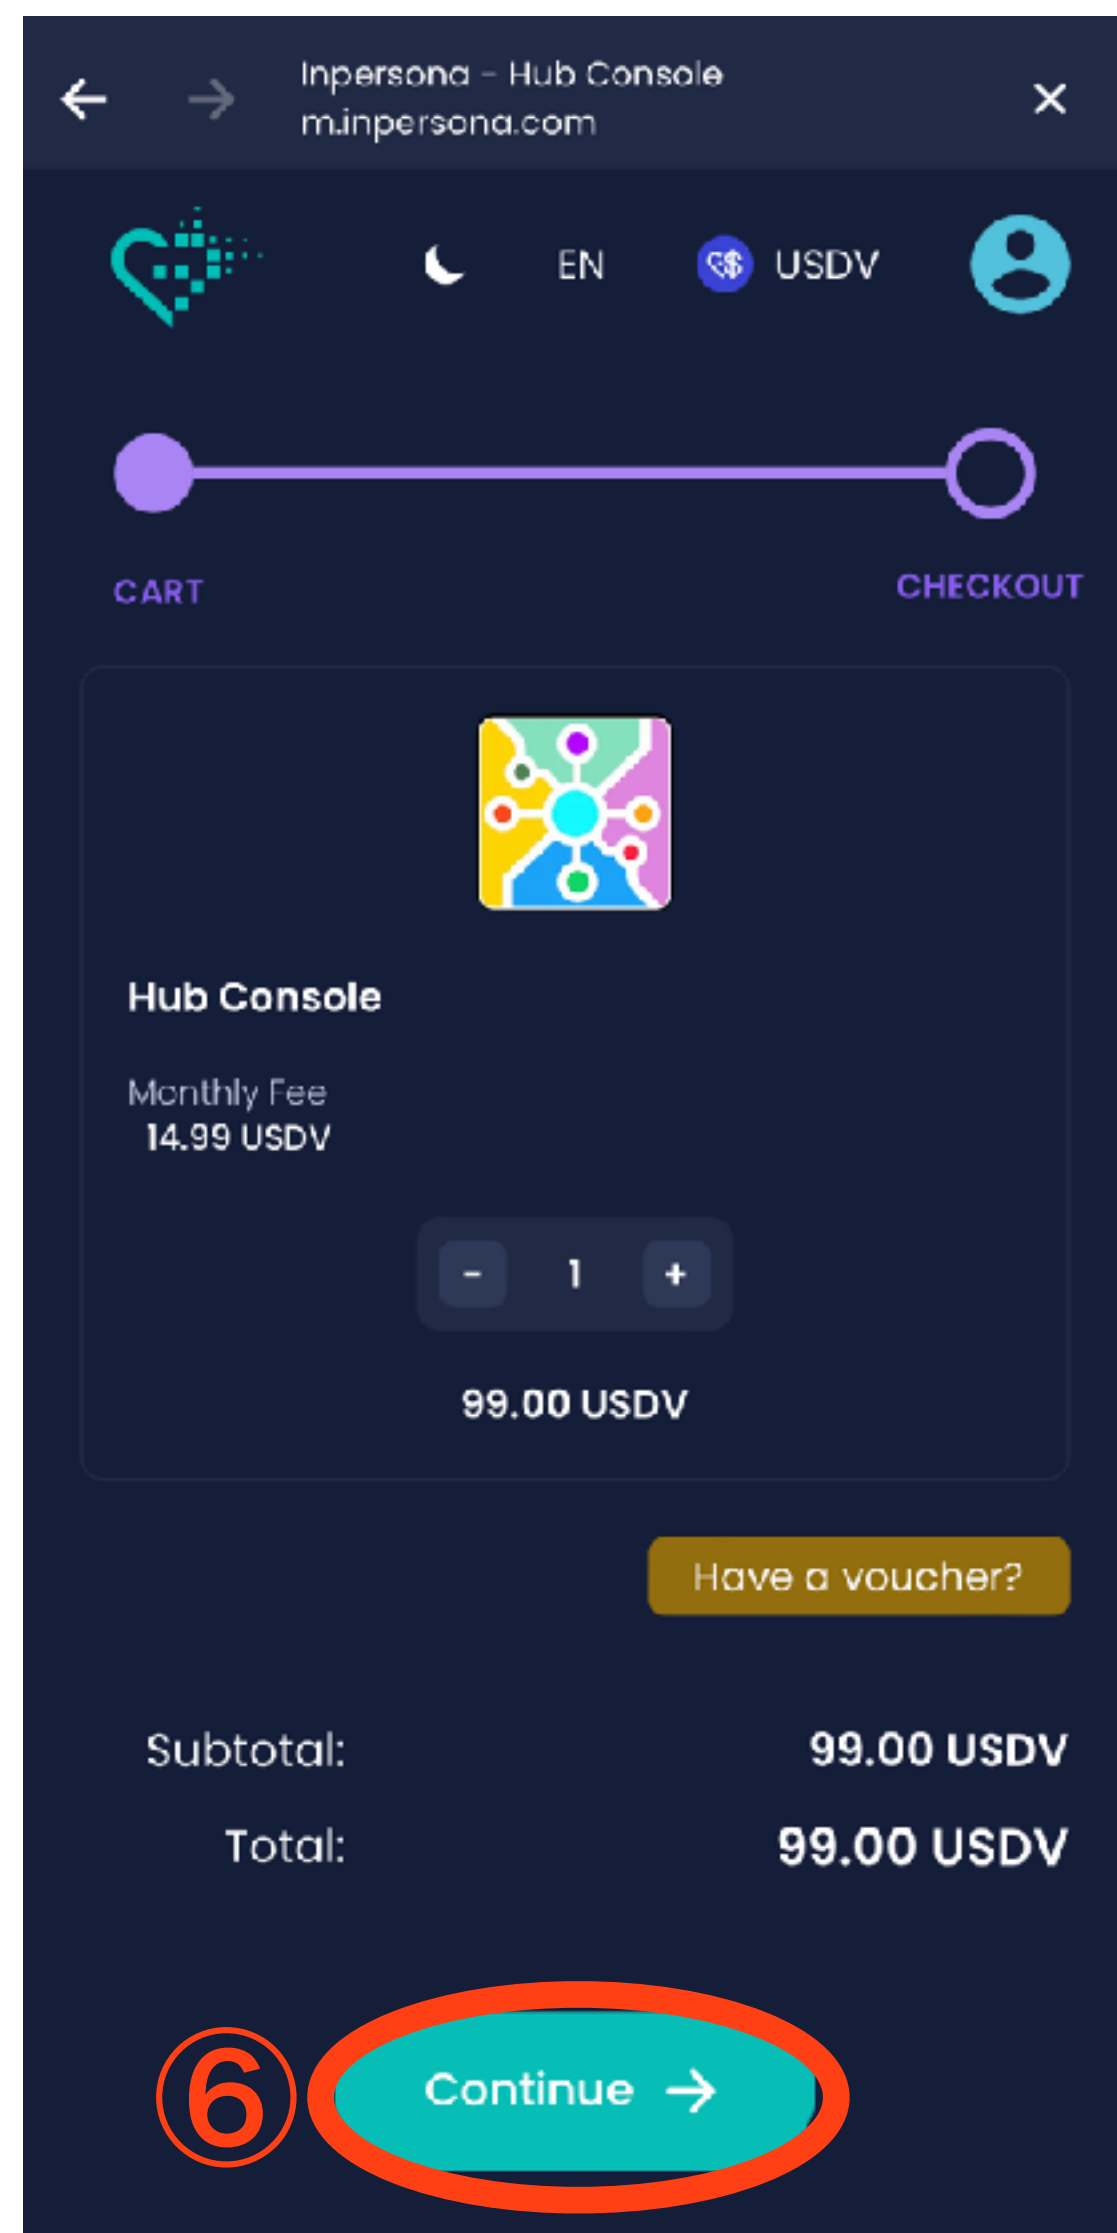

※最大200人分のインビテーションコードの発行可能

HUB コンソール購入手順

インペルソナアプリから

インペルソナアプリからストアへ

⚠️ウォレットアドレスに間違いがないか確認することをおすすめいたします

【決済の方法の選択】

Spending
Wallet

Stripe

Wert

Alchemy
Pay

⑧ チェックボックスに
チェック☑を入れる

⑩ 【カード情報の入力】

Apple Pay が出てくるのは
iPhoneのみ

メールアドレス

カード情報

カード所有者名