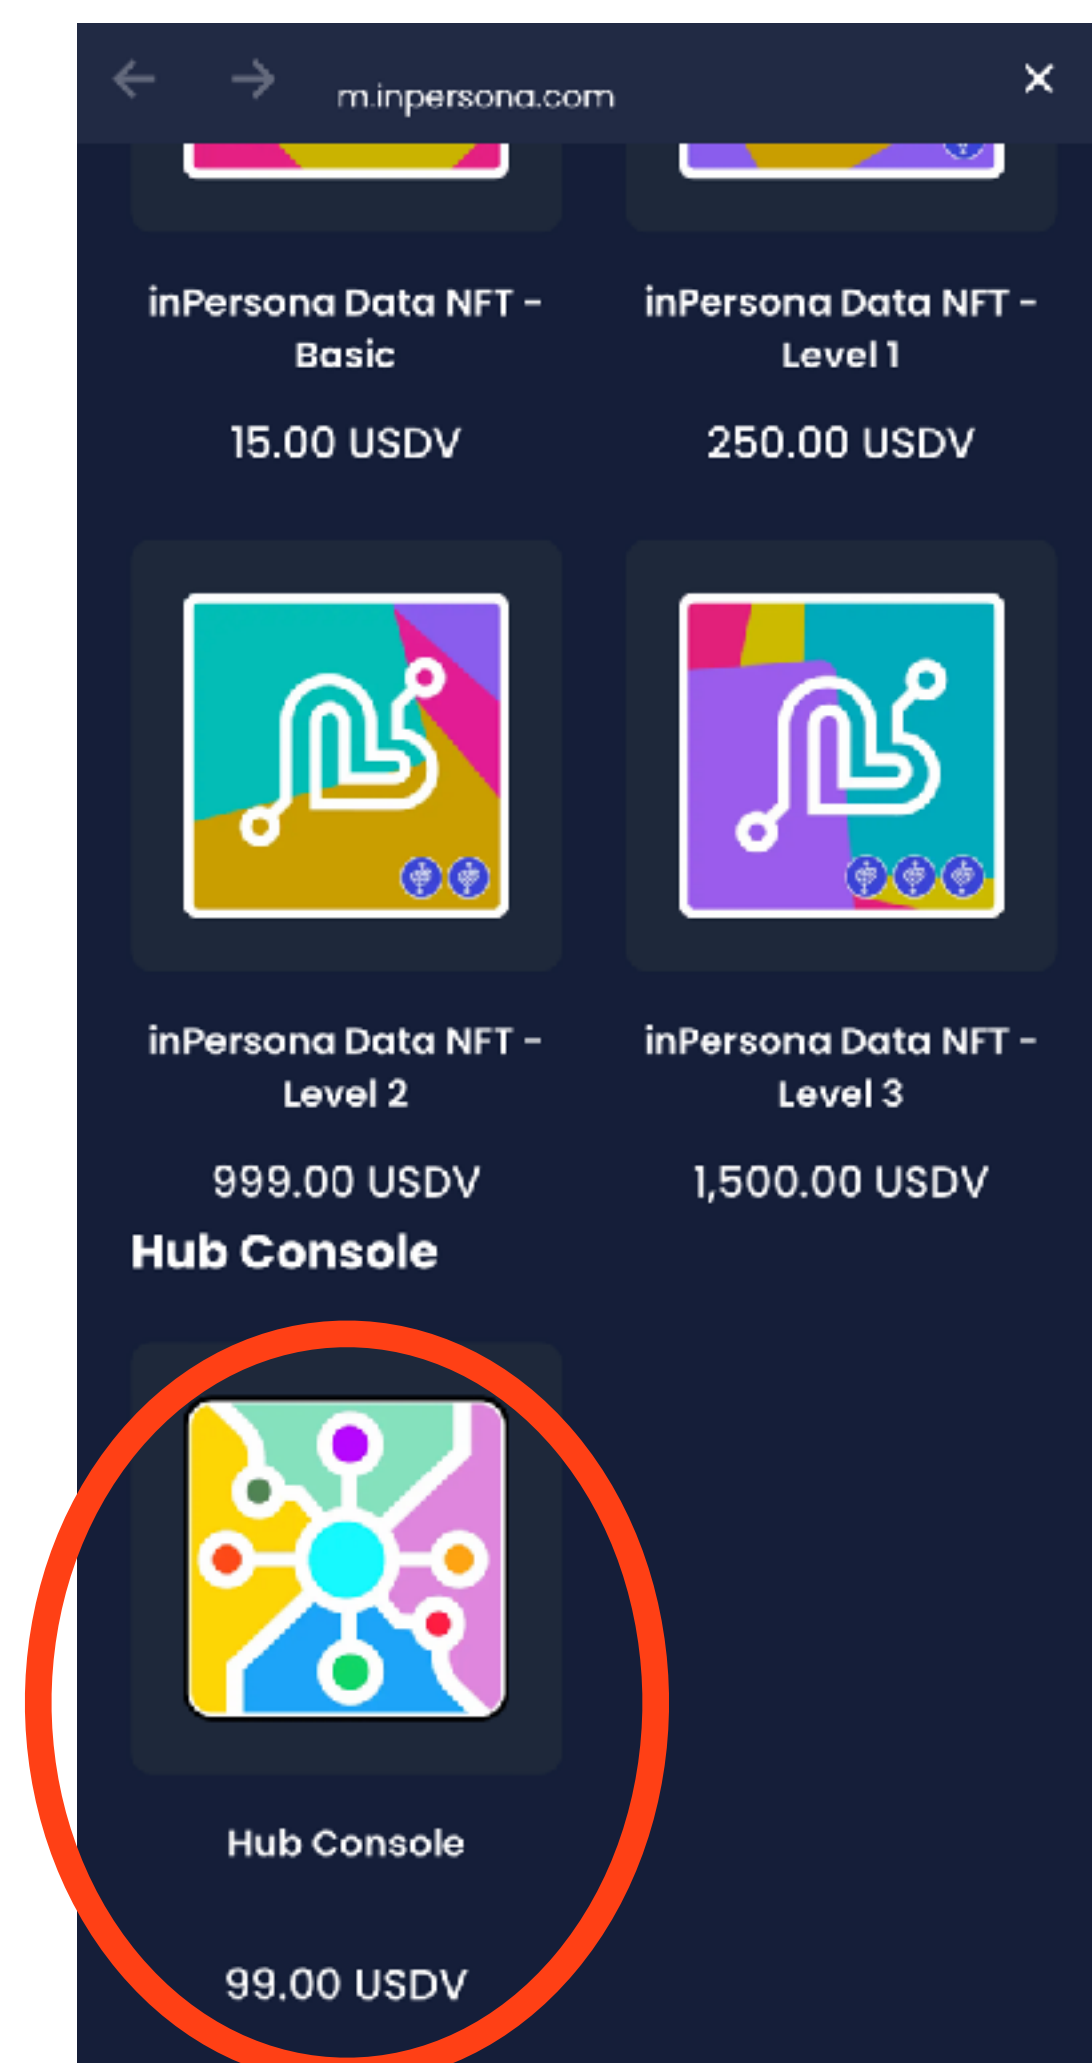

inPersona
SocialFi

あなたのインビテーションコードを使って
inPersonaをダウンロードする人が増えると
報酬が貰える

+ α

Hub Consoleを
持っていない人

パーソナル		プロ
—	HUBスロット	100
—	SocialFi コネクション	10%
—	SocialFi コミュニティ	3.5%

Hub Consoleを
持っている人

**アフィリエイト報酬を手にするには
Hub Consoleが必要不可欠!!**

※最大200人分のインビテーションコードの発行可能

HUB コンソール購入手順

インペルソナアプリから

インペルソナアプリからストアへ

⚠️ウォレットアドレスに間違いがないか確認することをおすすめいたします

【決済の方法の選択】

Spending Wallet

Stripe

Wert

Alchemy Pay

⑧ チェックボックスにチェック☑を入れる

⑩ 【カード情報の入力】

Apple Pay が出てくるのは iPhoneのみ

メールアドレス

カード情報

カード所有者名