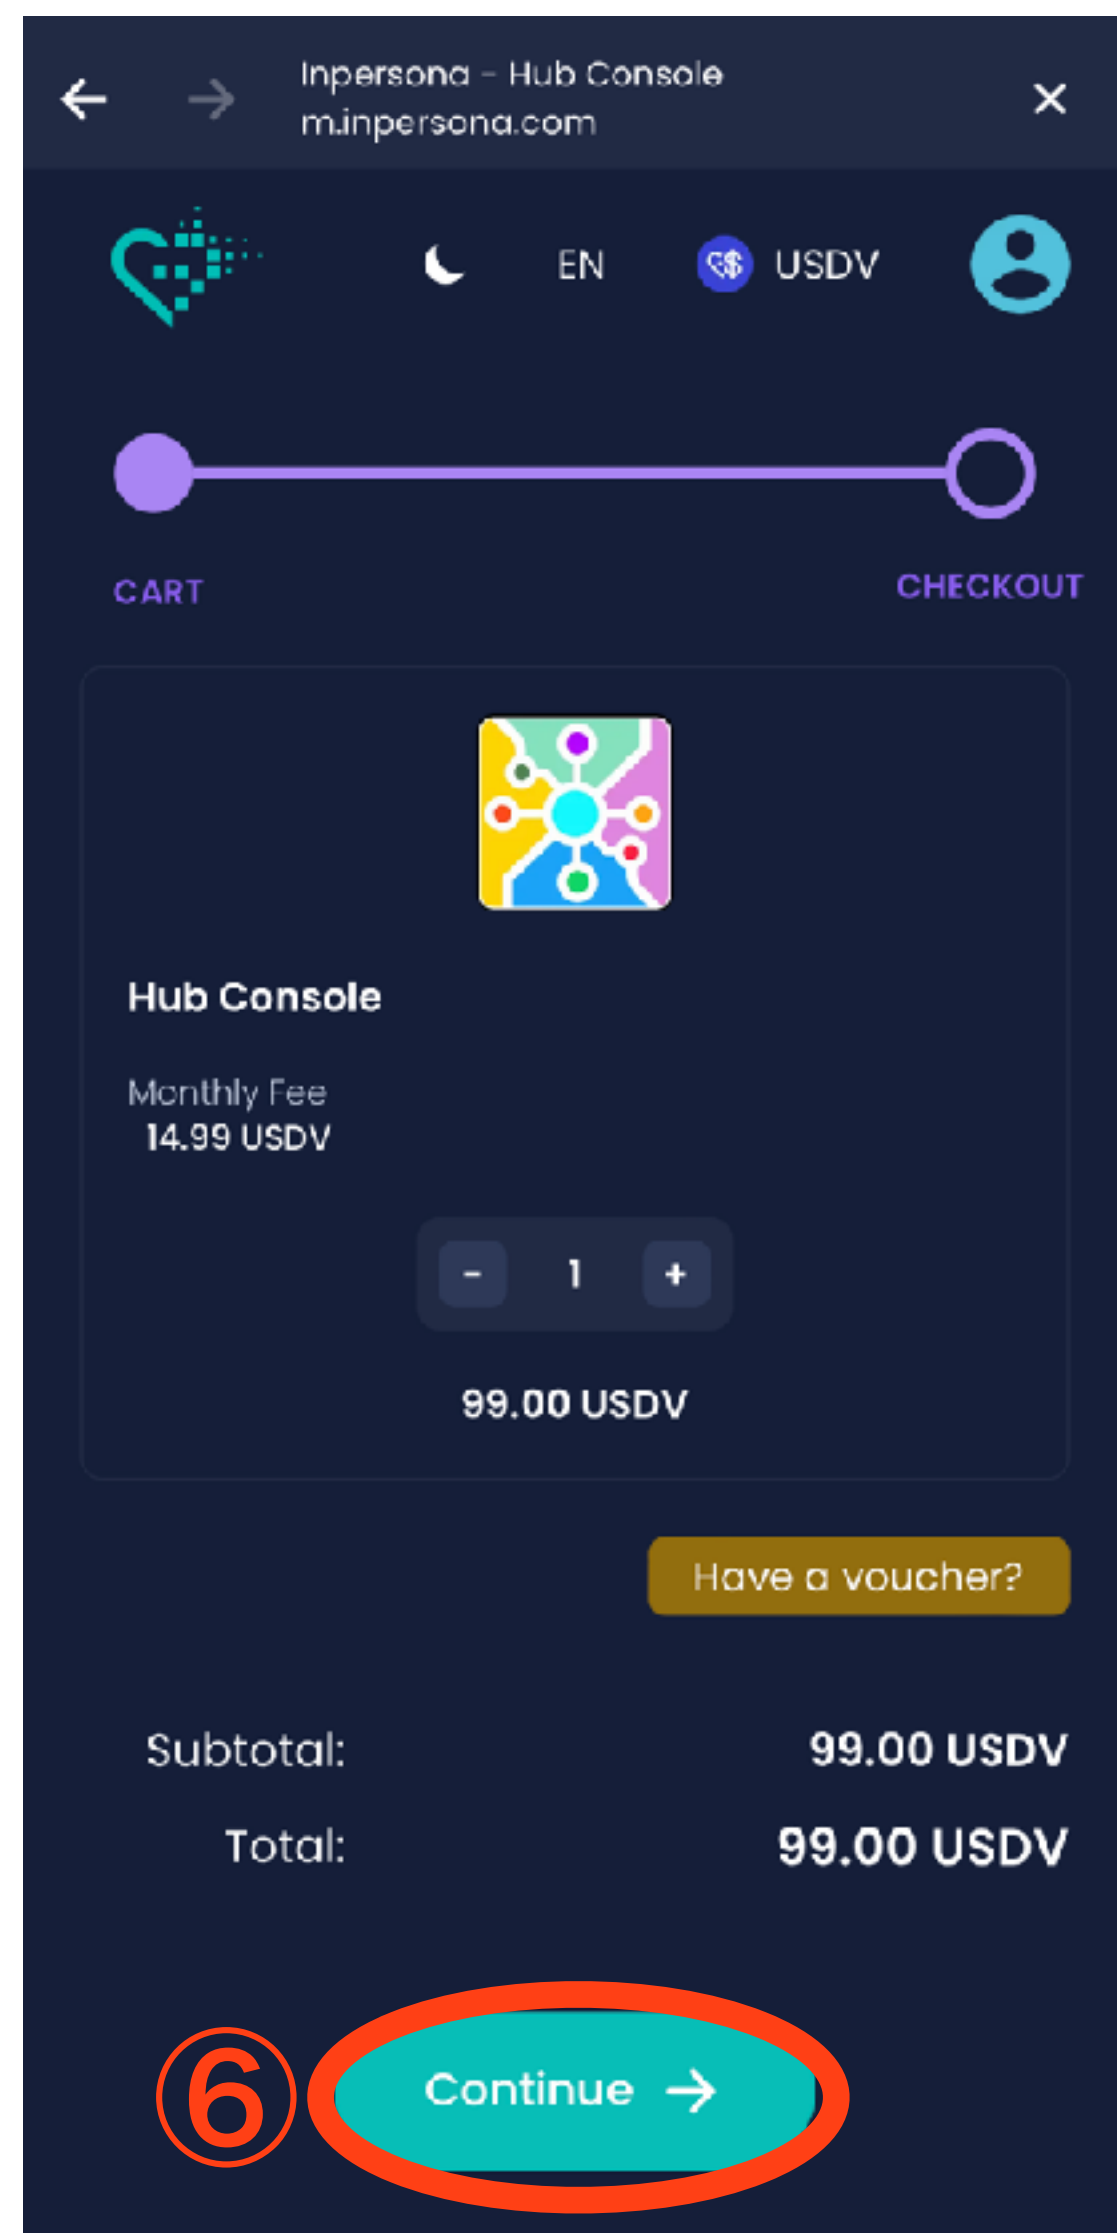

※最大200人分のインビテーションコードの発行可能

HUB コンソール購入手順

インペルソナアプリから

インペルソナアプリからストアへ

⚠️ウォレットアドレスに間違いがないか確認することをおすすめいたします

【決済の方法の選択】

Spending Wallet

Stripe

Wert

Alchemy Pay

⑧ チェックボックスにチェック☑を入れる

⑩ 【カード情報の入力】

Apple Pay が出てくるのは iPhoneのみ

メールアドレス

カード情報

カード所有者名