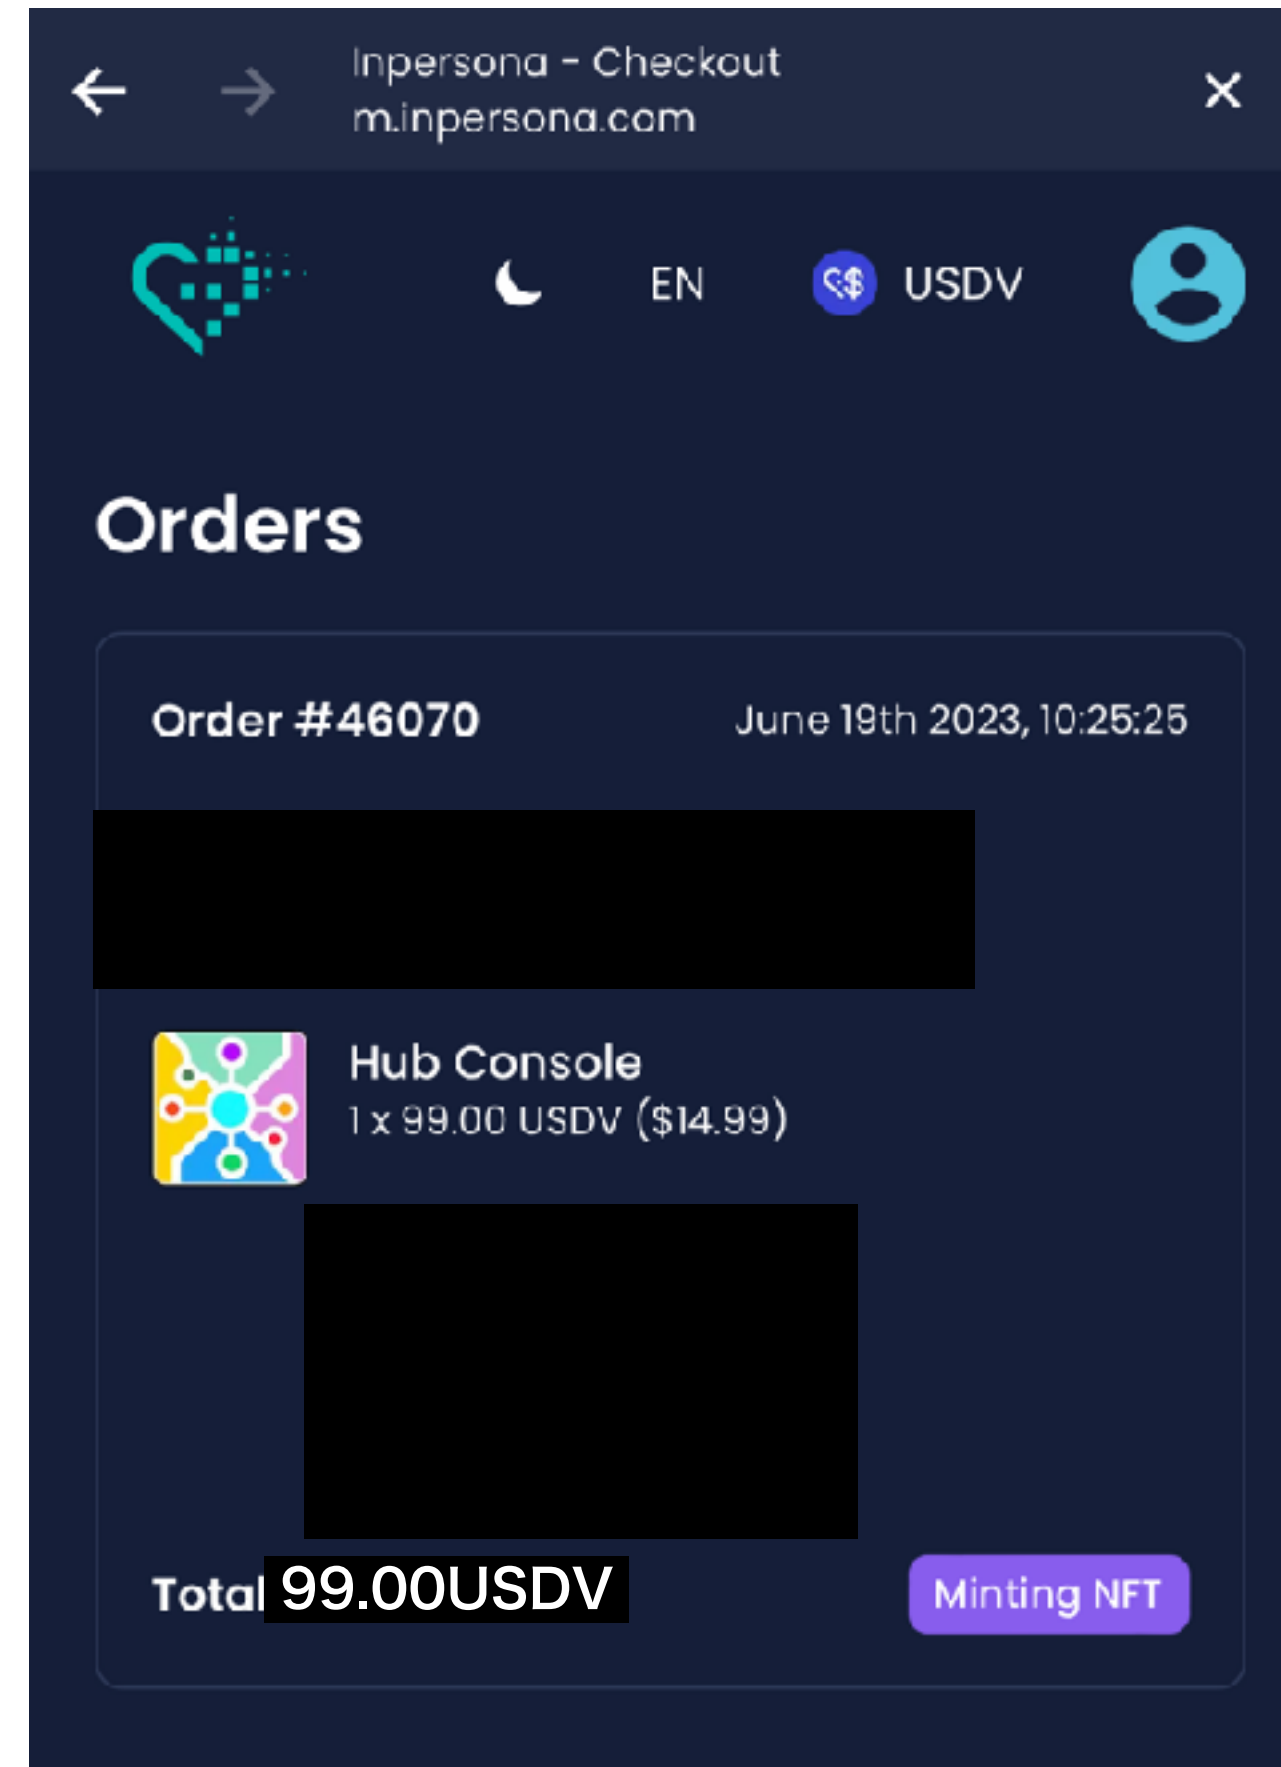

購入完了

しばらくすると自動的に紫色から緑に変わる

⚠️ 緑に変わったことを確認してからインペルソナアプリに戻る