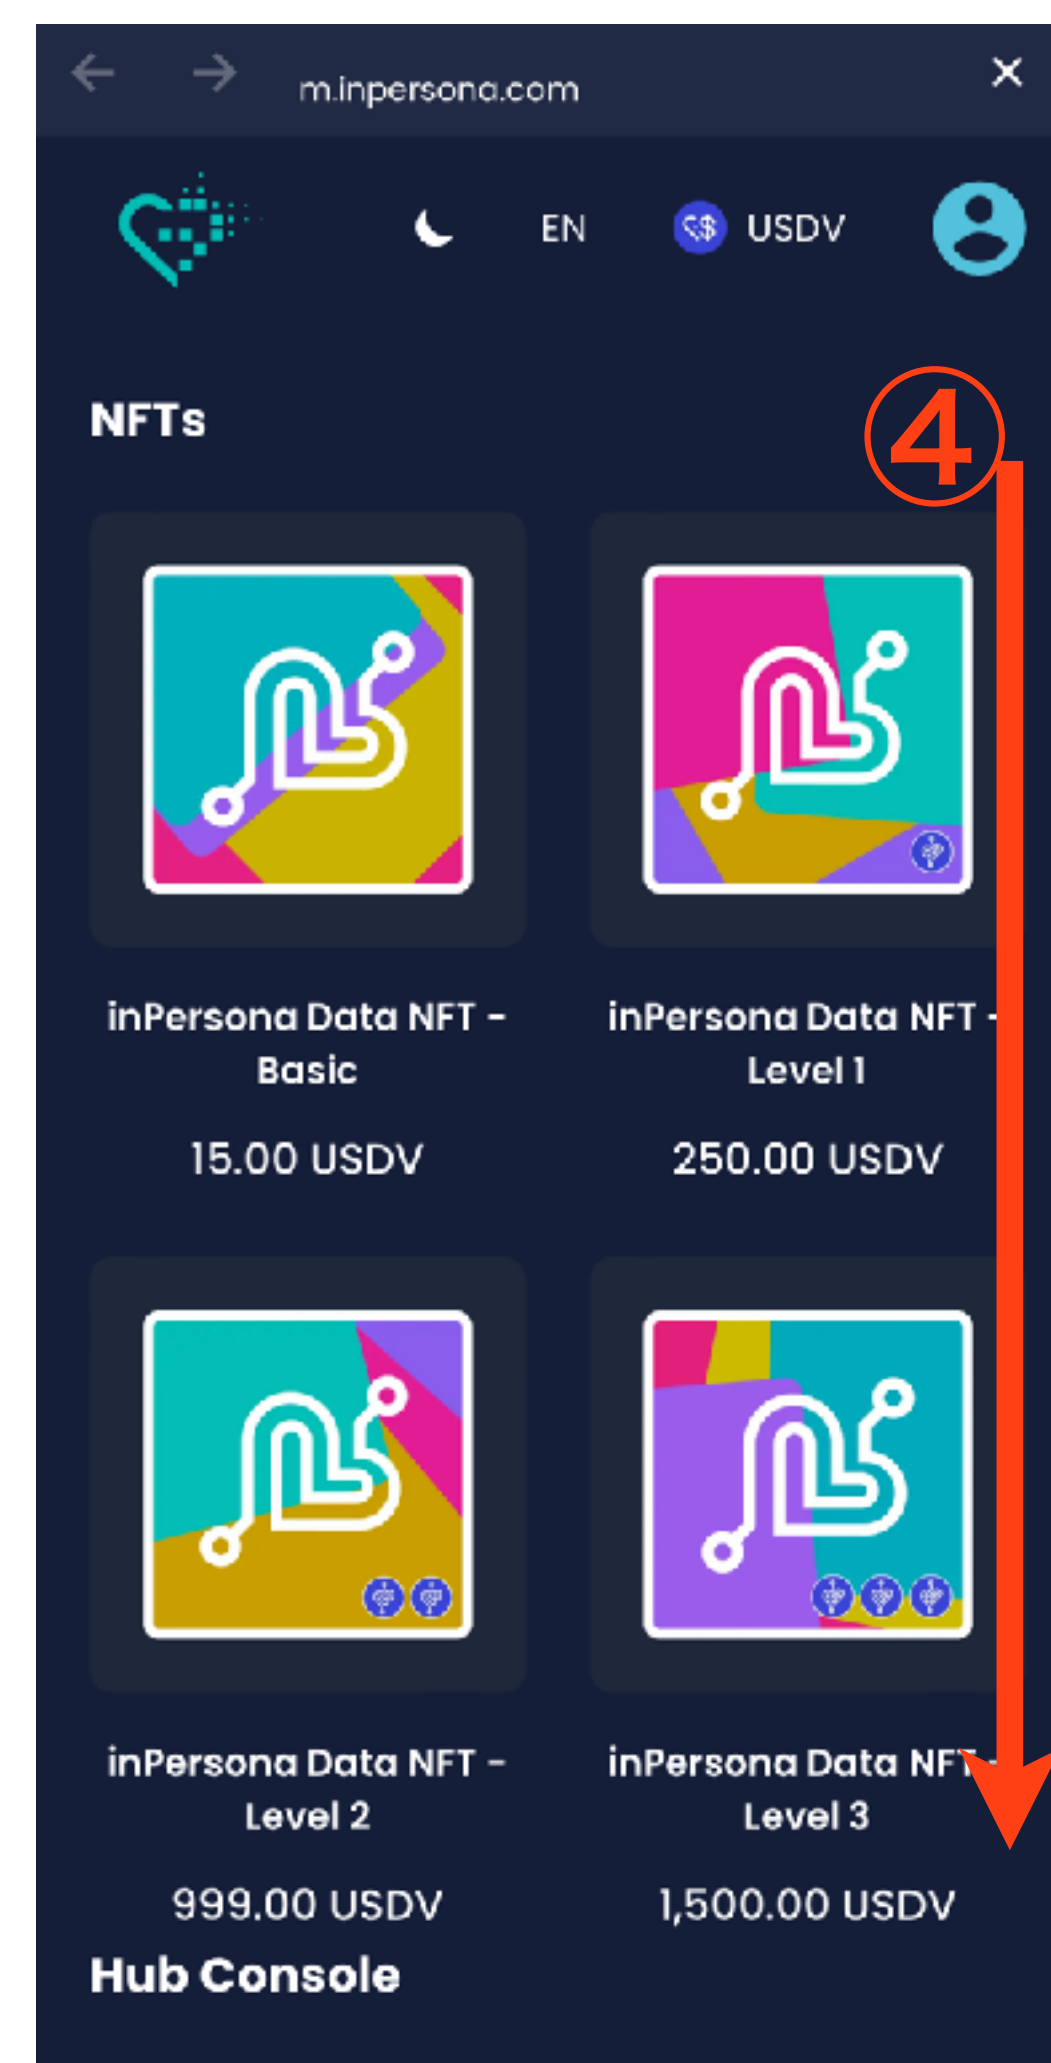

inPersona
SocialFi

あなたのインビテーションコードを使って
inPersonaをダウンロードする人が増えると
報酬が貰える

+ α

Hub Consoleを
持っていない人

パーソナル		プロ
—	HUBスロット	100
—	SocialFi コネクション	10%
—	SocialFi コミュニティ	3.5%

Hub Consoleを
持っている人

**アフィリエイト報酬を手にするには
Hub Consoleが必要不可欠!!**

※最大200人分のインビテーションコードの発行可能

HUB コンソール購入手順

インペルソナアプリから

インペルソナアプリからストアへ

⚠️ウォレットアドレスに間違いがないか確認することをおすすめいたします

【決済の方法の選択】

Spending Wallet

Stripe

Wert

Alchemy Pay

⑧ チェックボックスにチェック☑を入れる

⑩ 【カード情報の入力】

Apple Pay が出てくるのは iPhoneのみ

メールアドレス

カード情報

カード所有者名