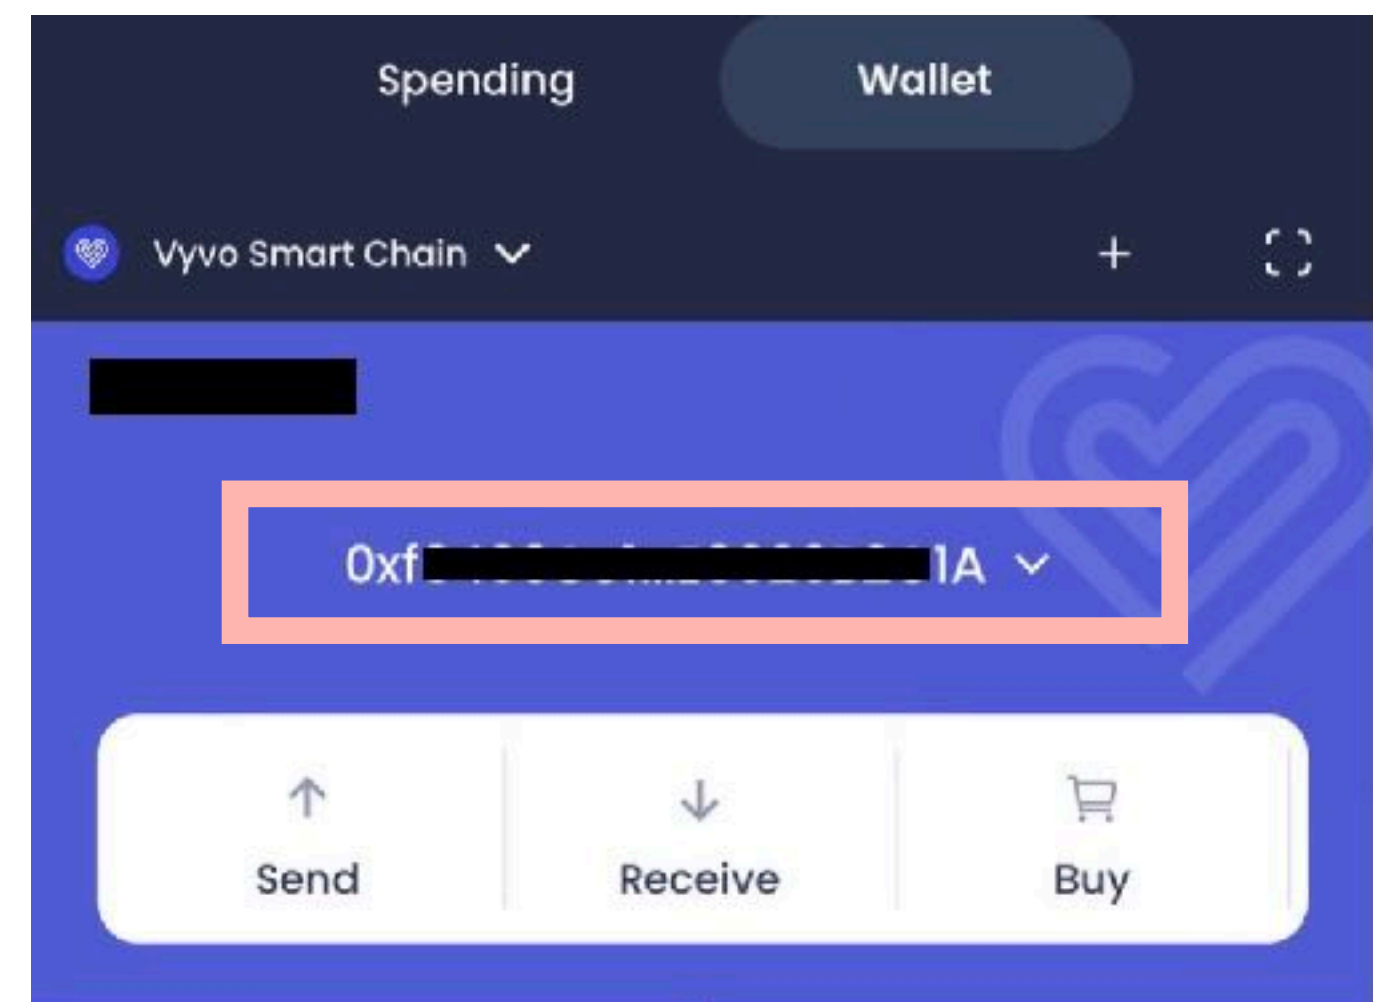

※最大200人分のインビテーションコードの発行可能

HUB コンソール購入手順

インペルソナアプリから

インペルソナアプリからストアへ

⚠️ウォレットアドレスに間違いがないか確認することをおすすめいたします

【決済の方法の選択】

Spending Wallet

Stripe

Wert

Alchemy Pay

⑧ チェックボックスにチェック☑を入れる

⑩ 【カード情報の入力】

Apple Pay が出てくるのは iPhoneのみ

メールアドレス

カード情報

カード所有者名