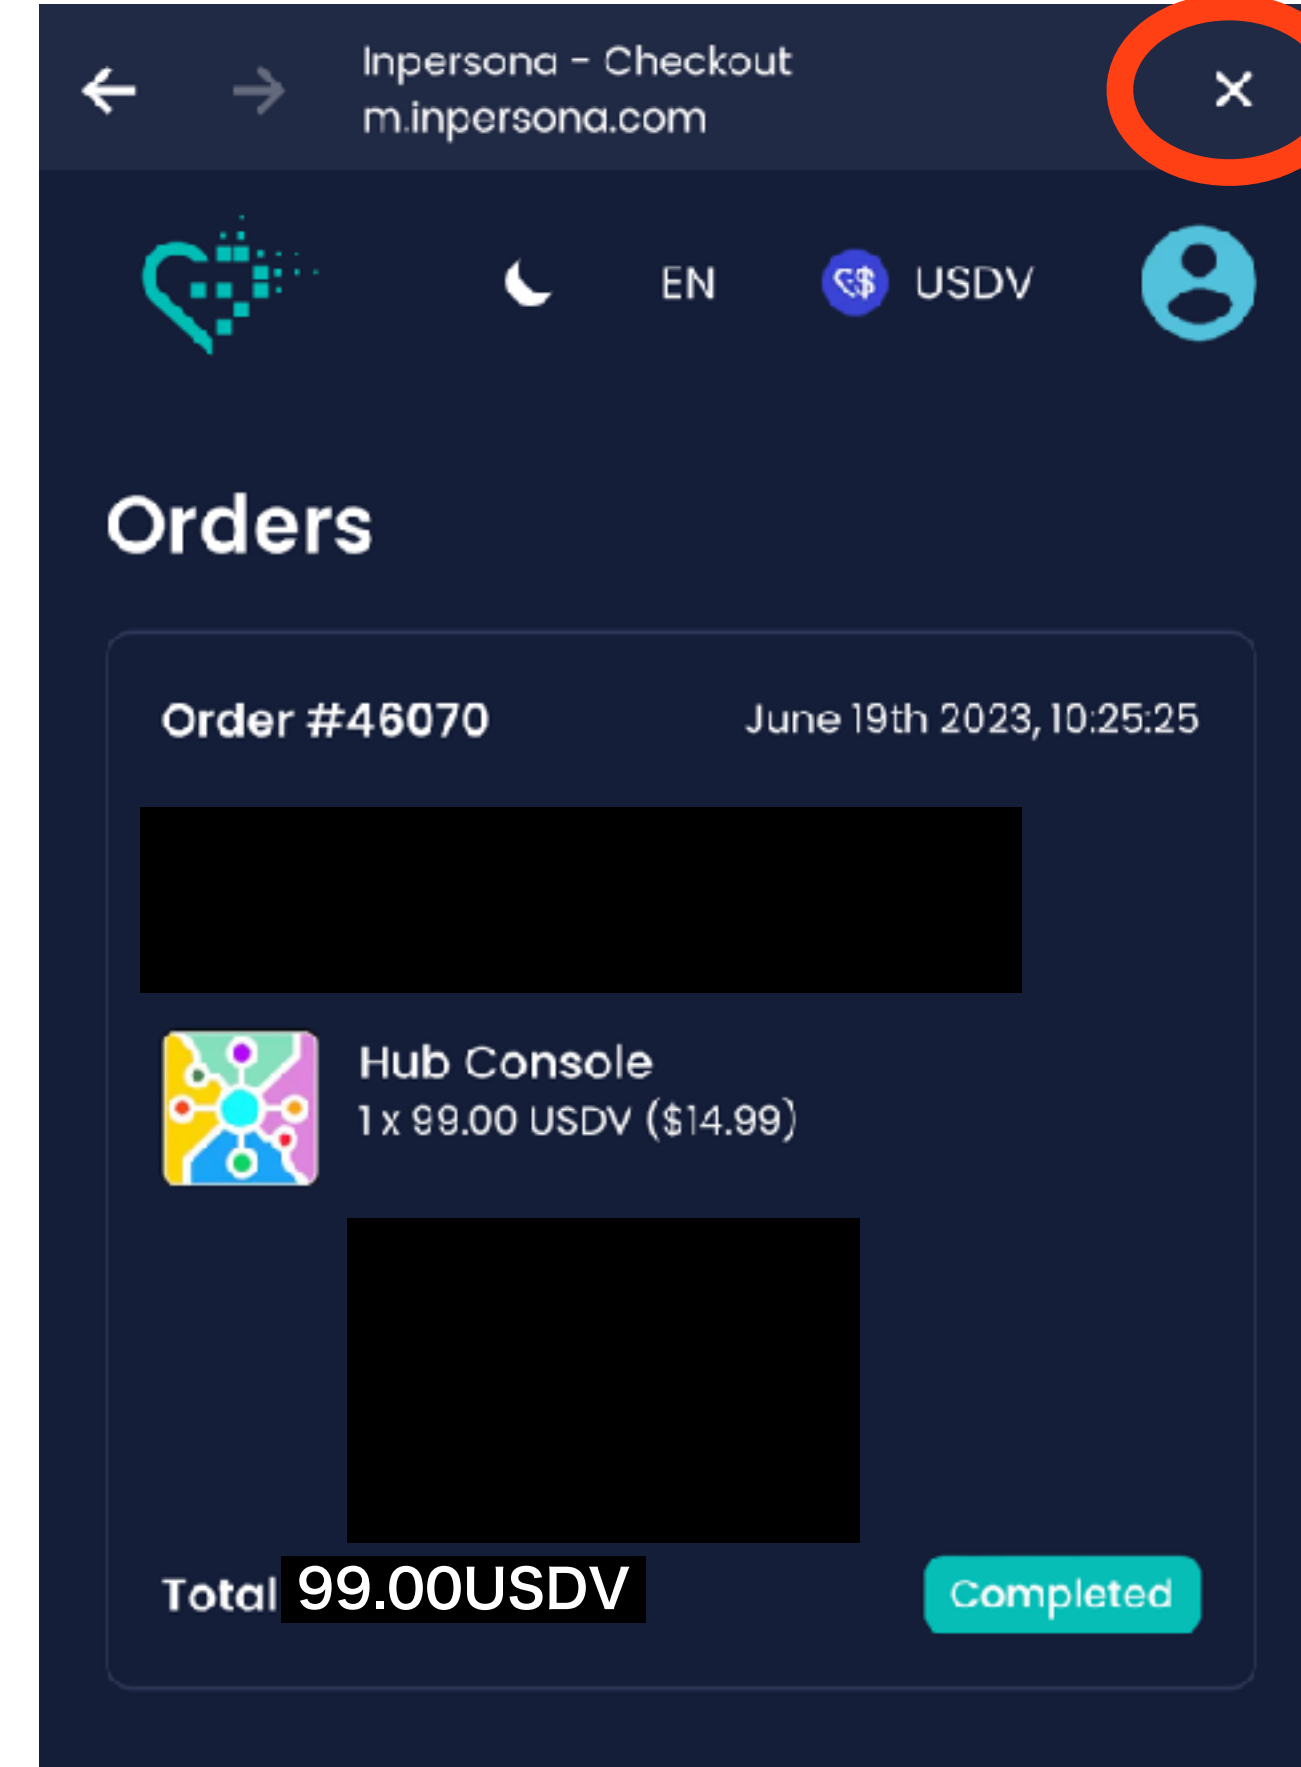

購入完了

しばらくすると自動的に紫色から緑に変わる

⚠️ 緑に変わったことを確認してからインペルソナアプリに戻る