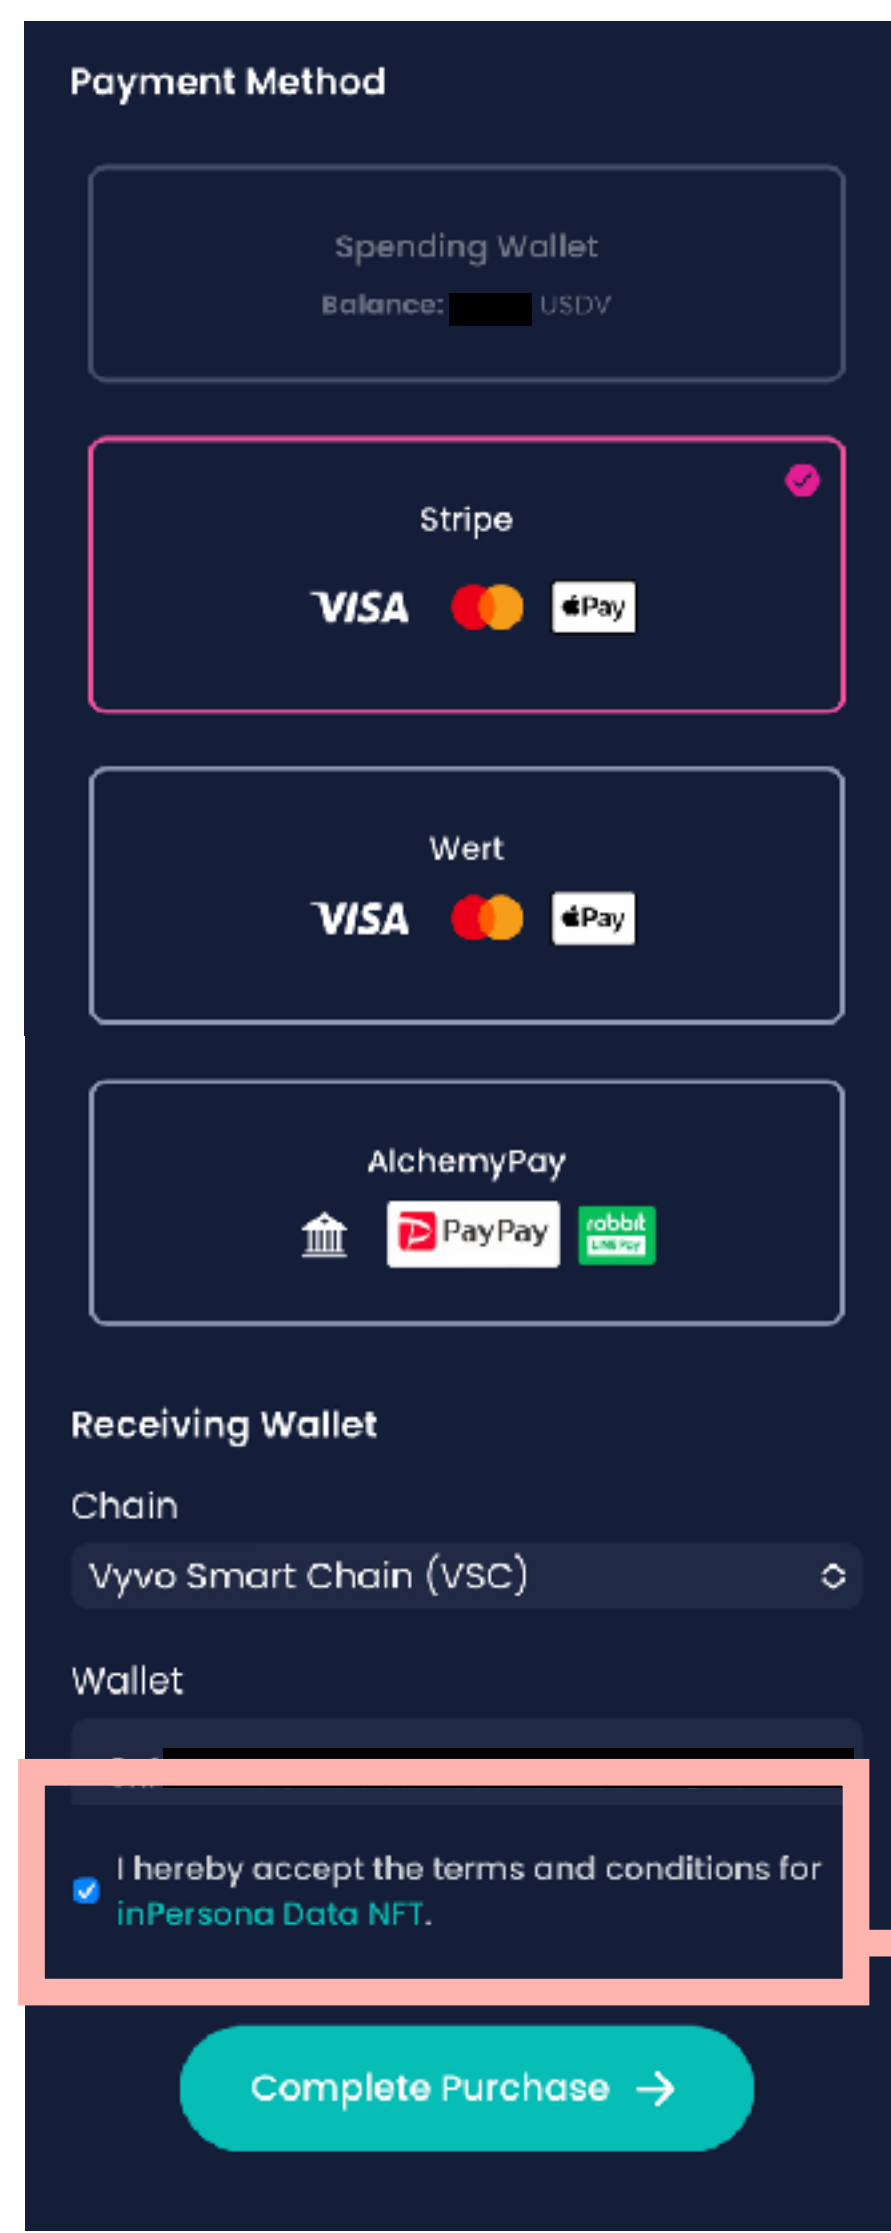

※最大200人分のインビテーションコードの発行可能

HUB コンソール購入手順

インペルソナアプリから

インペルソナアプリからストアへ

⚠️ウォレットアドレスに間違いがないか確認することをおすすめいたします

【決済の方法の選択】

Spending Wallet

Stripe

Wert

Alchemy Pay

⑧ チェックボックスにチェック☑を入れる

⑩ 【カード情報の入力】

Apple Pay が出てくるのは iPhoneのみ

メールアドレス

カード情報

カード所有者名