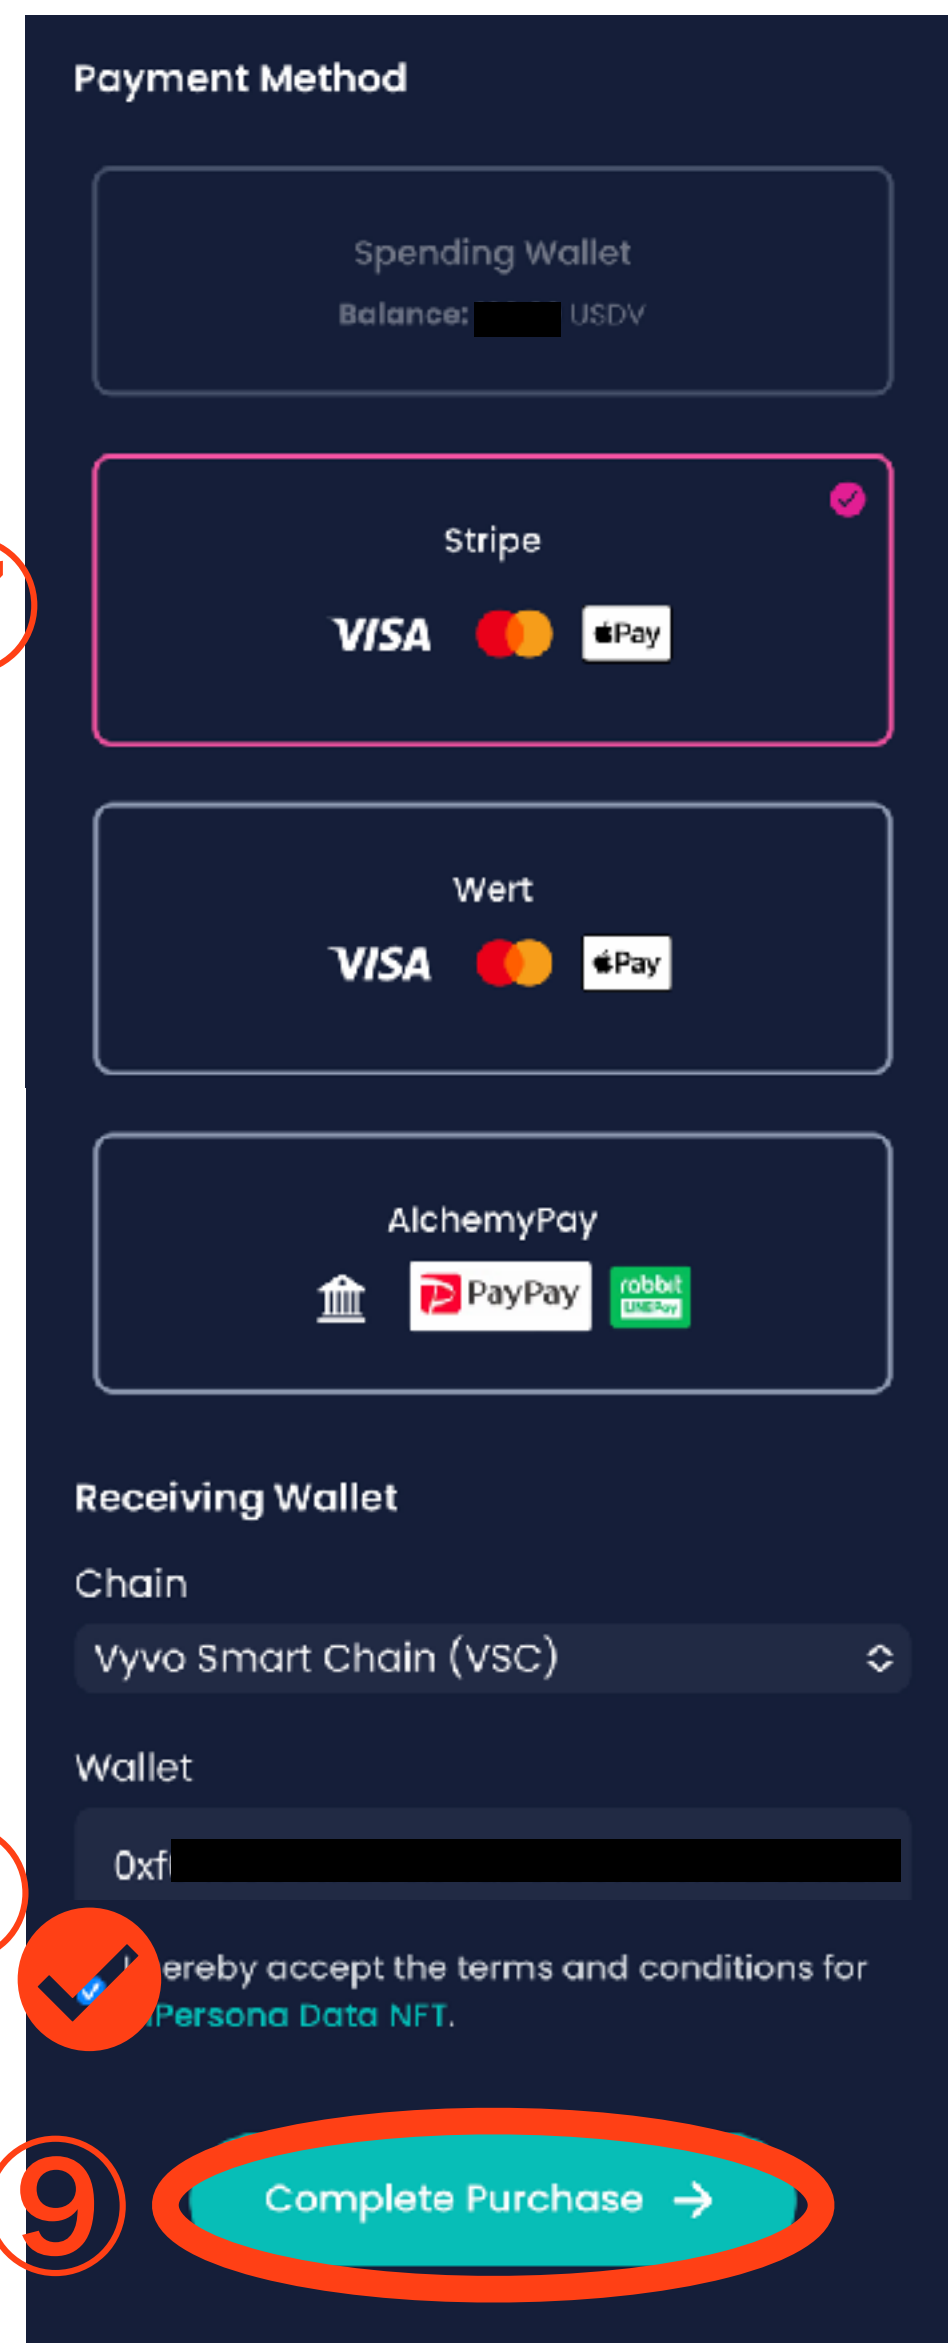

※最大200人分のインビテーションコードの発行可能

HUB コンソール購入手順

インペルソナアプリから

インペルソナアプリからストアへ

⚠️ウォレットアドレスに間違いがないか確認することをおすすめいたします

【決済の方法の選択】

Spending Wallet

Stripe

Wert

Alchemy Pay

⑧ チェックボックスにチェック☑を入れる

⑩ 【カード情報の入力】

Apple Pay が出てくるのは iPhoneのみ

メールアドレス

カード情報

カード所有者名