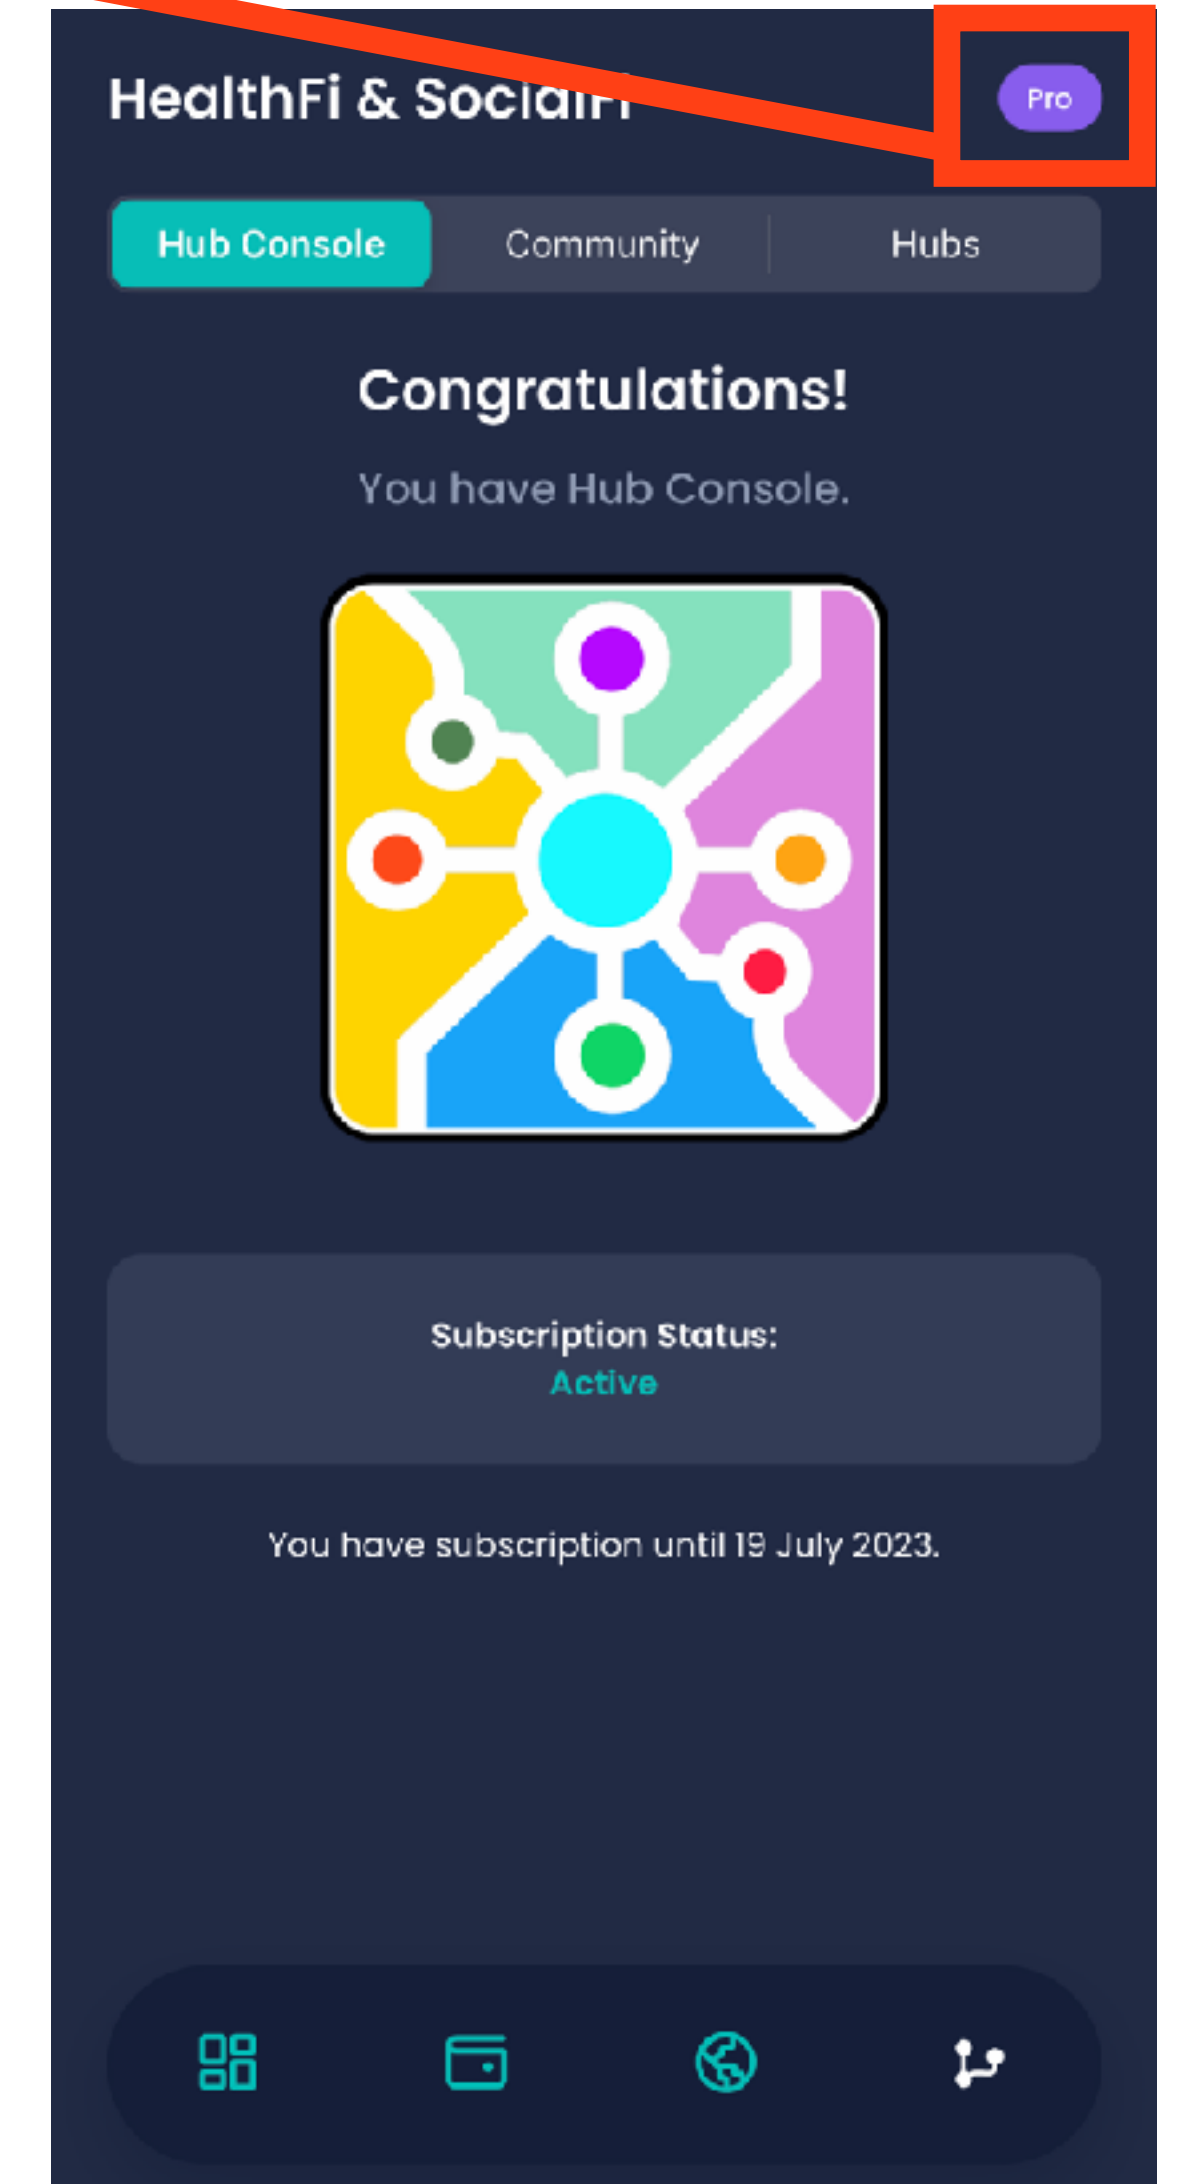

inPersona
SocialFi

あなたのインビテーションコードを使って
inPersonaをダウンロードする人が増えると
報酬が貰える

+ α

Hub Consoleを
持っていない人

パーソナル		プロ
—	HUBスロット	100
—	SocialFi コネクション	10%
—	SocialFi コミュニティ	3.5%

Hub Consoleを
持っている人

**アフィリエイト報酬を手にするには
Hub Consoleが必要不可欠!!**

※最大200人分のインビテーションコードの発行可能

HUB コンソール購入手順

インペルソナアプリから

インペルソナアプリからストアへ

⚠️ウォレットアドレスに間違いがないか確認することをおすすめいたします

【決済の方法の選択】

Spending Wallet

Stripe