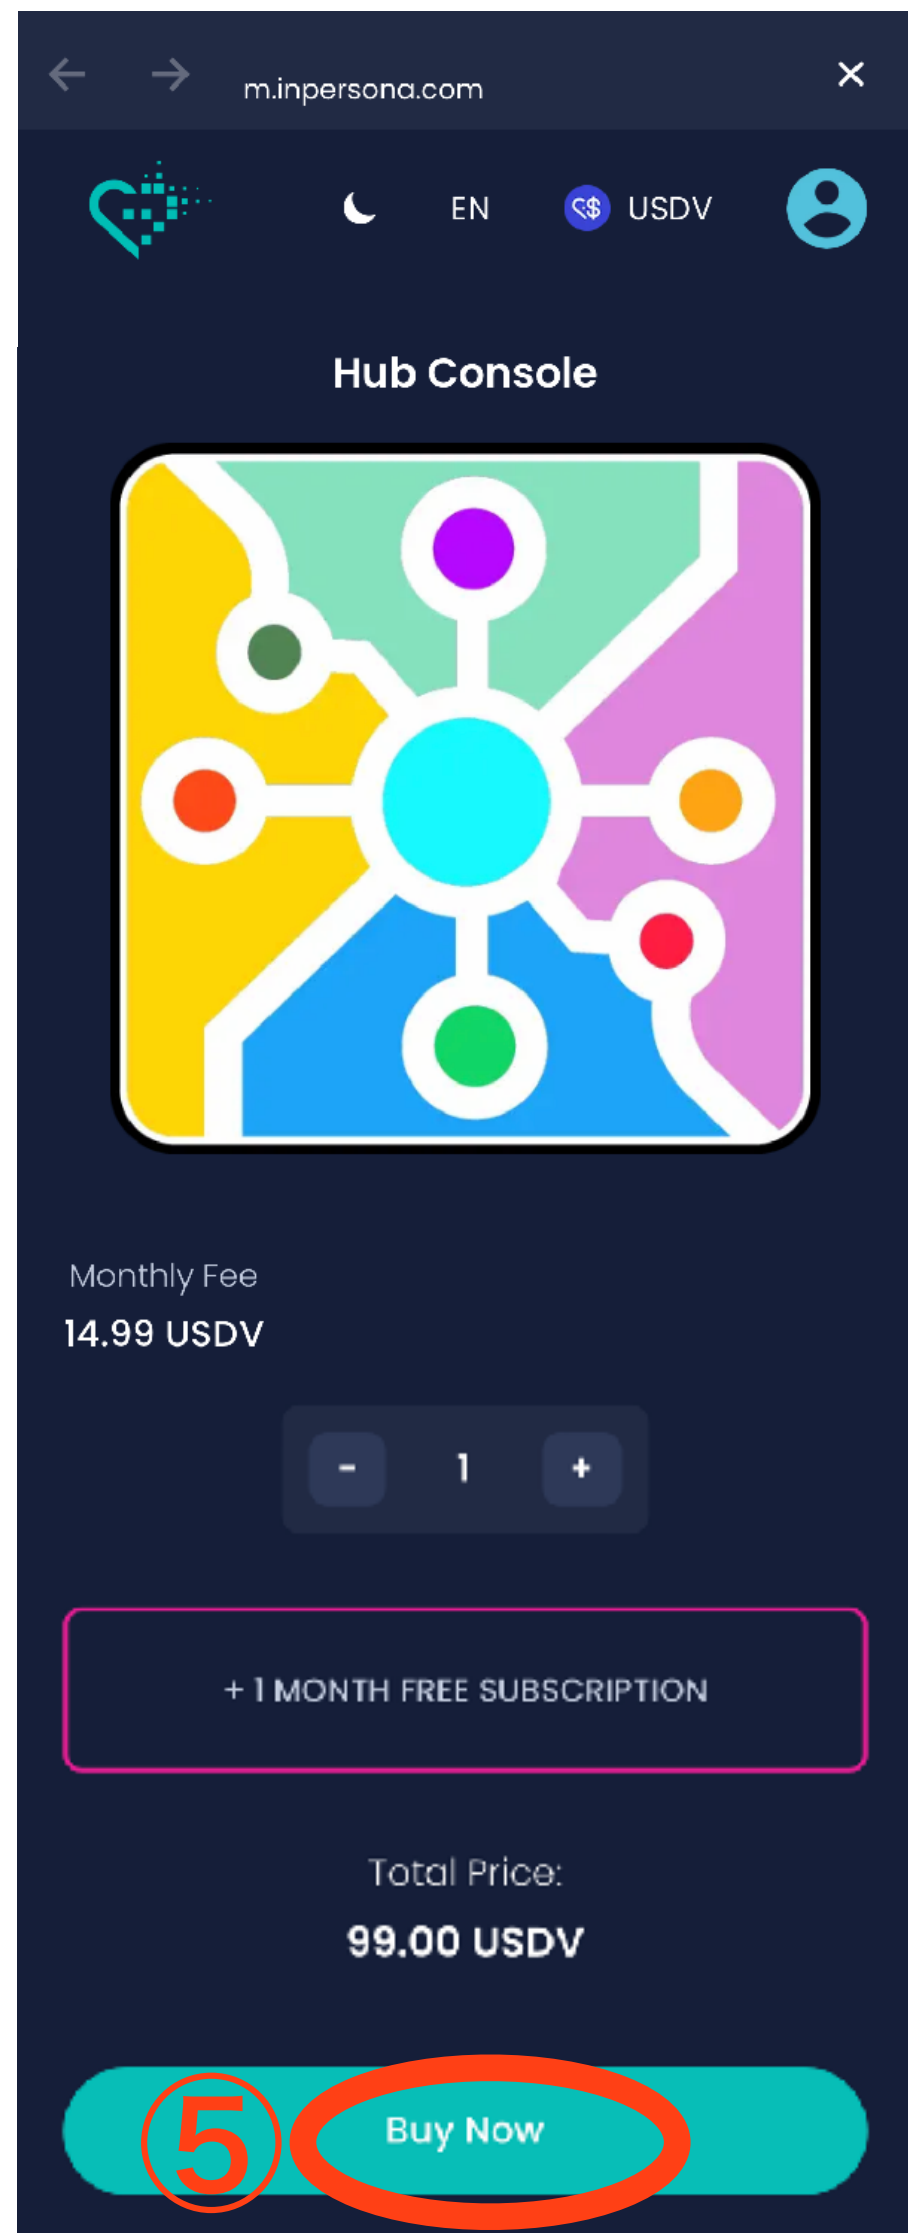

※最大200人分のインビテーションコードの発行可能

HUB コンソール購入手順

インペルソナアプリから

インペルソナアプリからストアへ

⚠️ウォレットアドレスに間違いがないか確認することをおすすめいたします

【決済の方法の選択】

Spending Wallet

Stripe