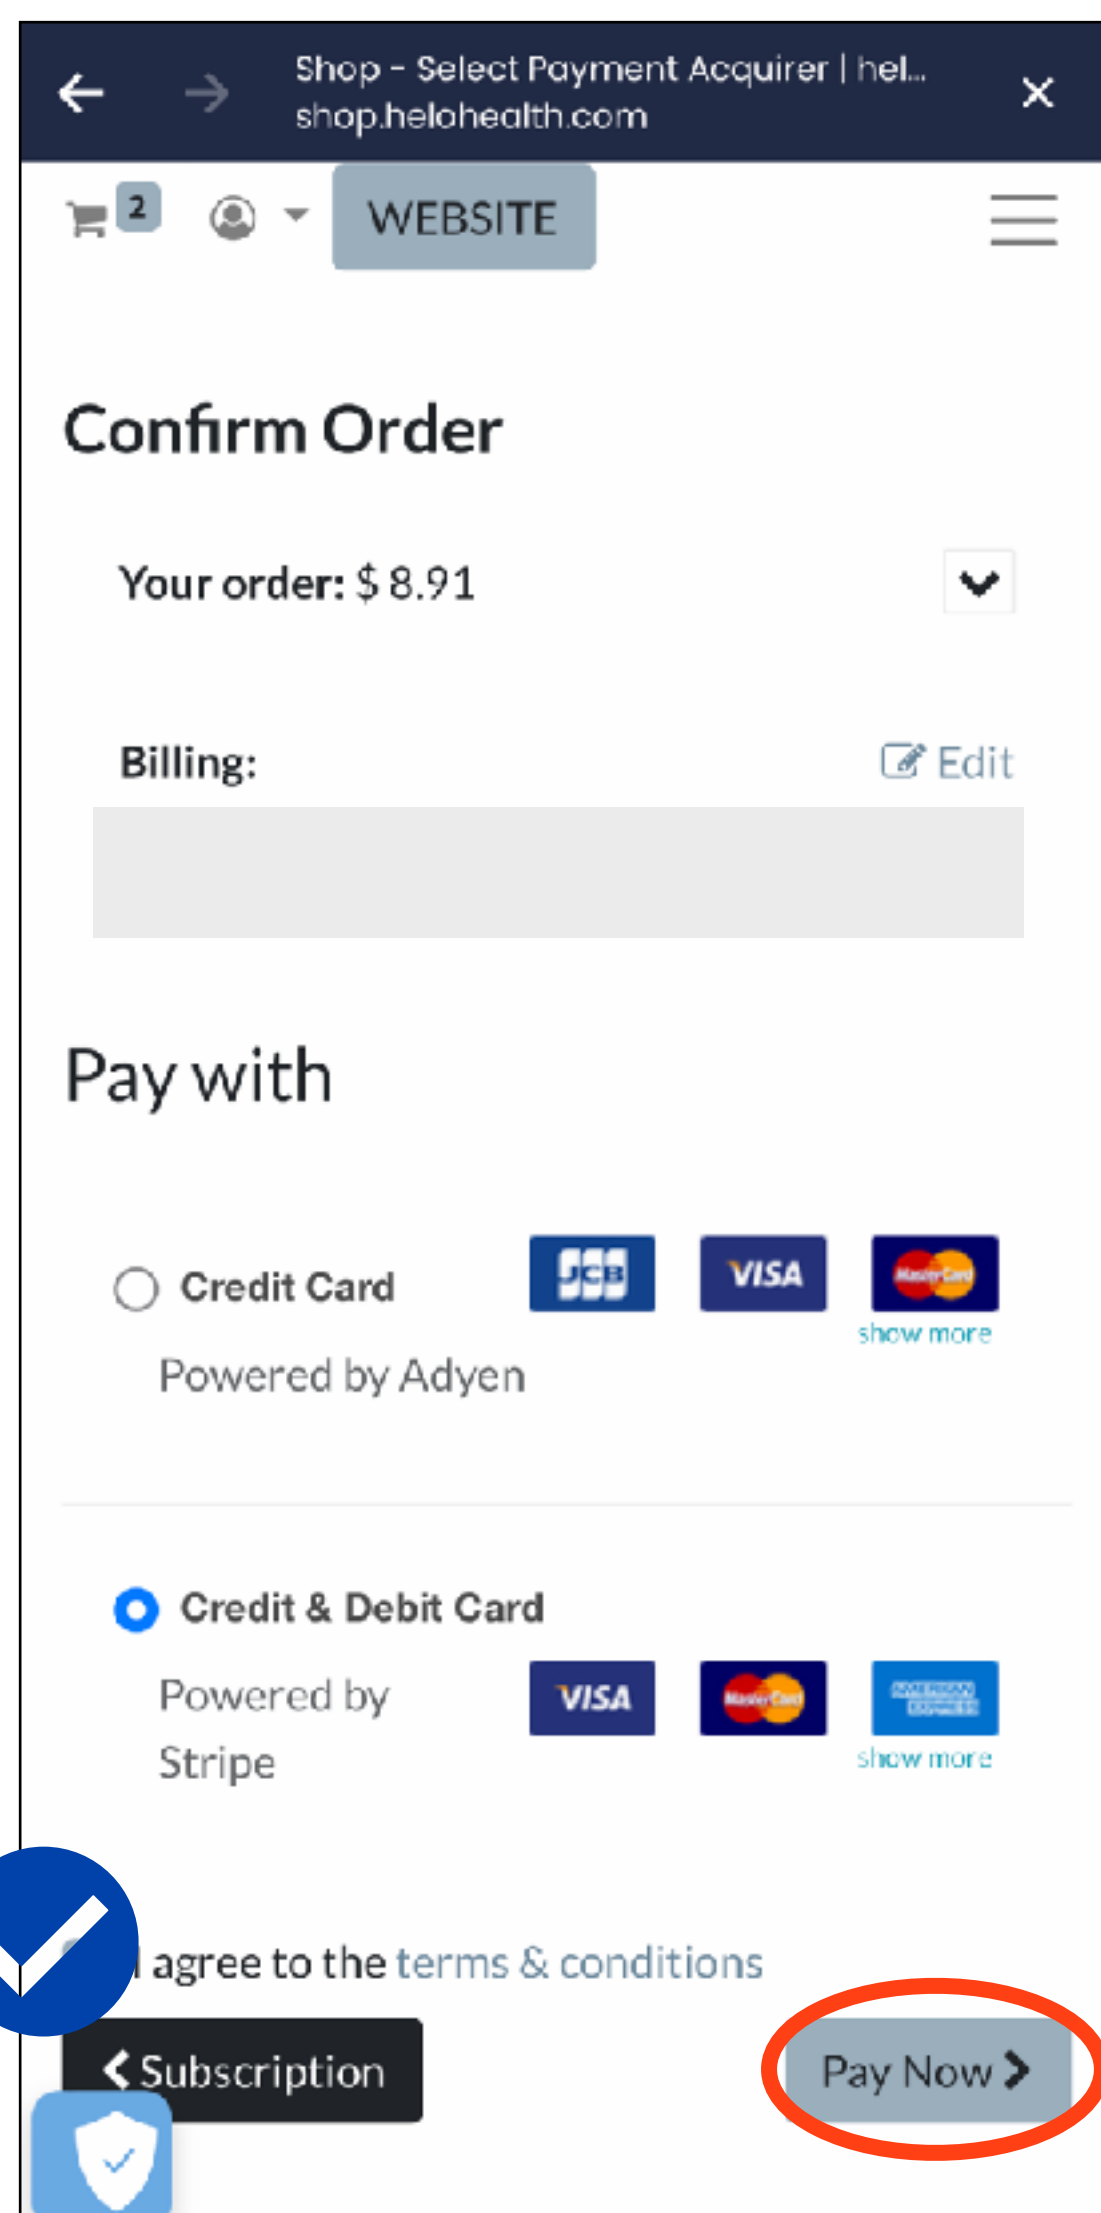

を押してコピー

※コピーしたAffiliate Codeを貼り付けて「Apply」ボタンを押す

Credit&Debit Card
を選択する
(stripe決済)

価格が10%offになります

チェックボックスに
チェックを入れる

カード情報の入力

緑のマークが出ても
まだ決済は完了していません

WEBSITE