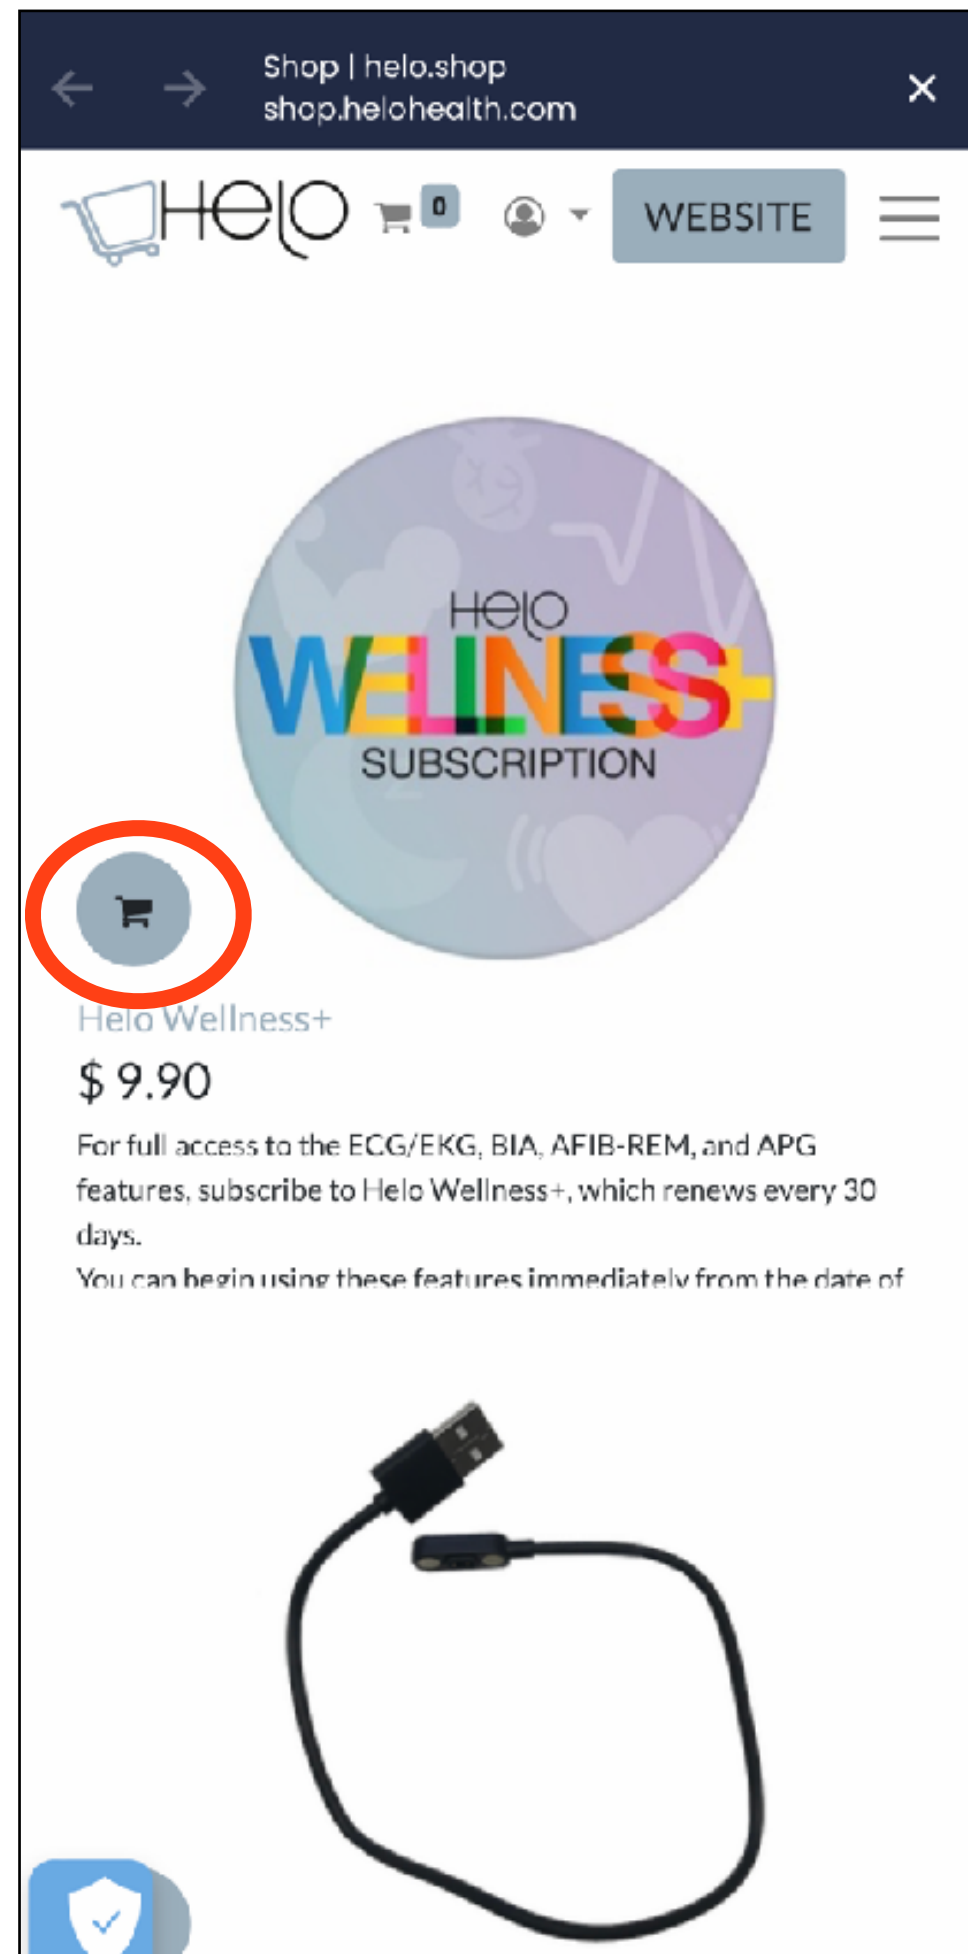

 を押してコピー

サブスクリプション \$9.9

「Affiliate Code」を使用すると**10%割引**になり
「\$8.91」で購入することができます。

アクセス

<http://helohealth.com>

インペルソナからダイレクトに
Helo Storeに入れます

【Helo Shopに進む】

 を押すとカートにサブスクリプションの注文が入る