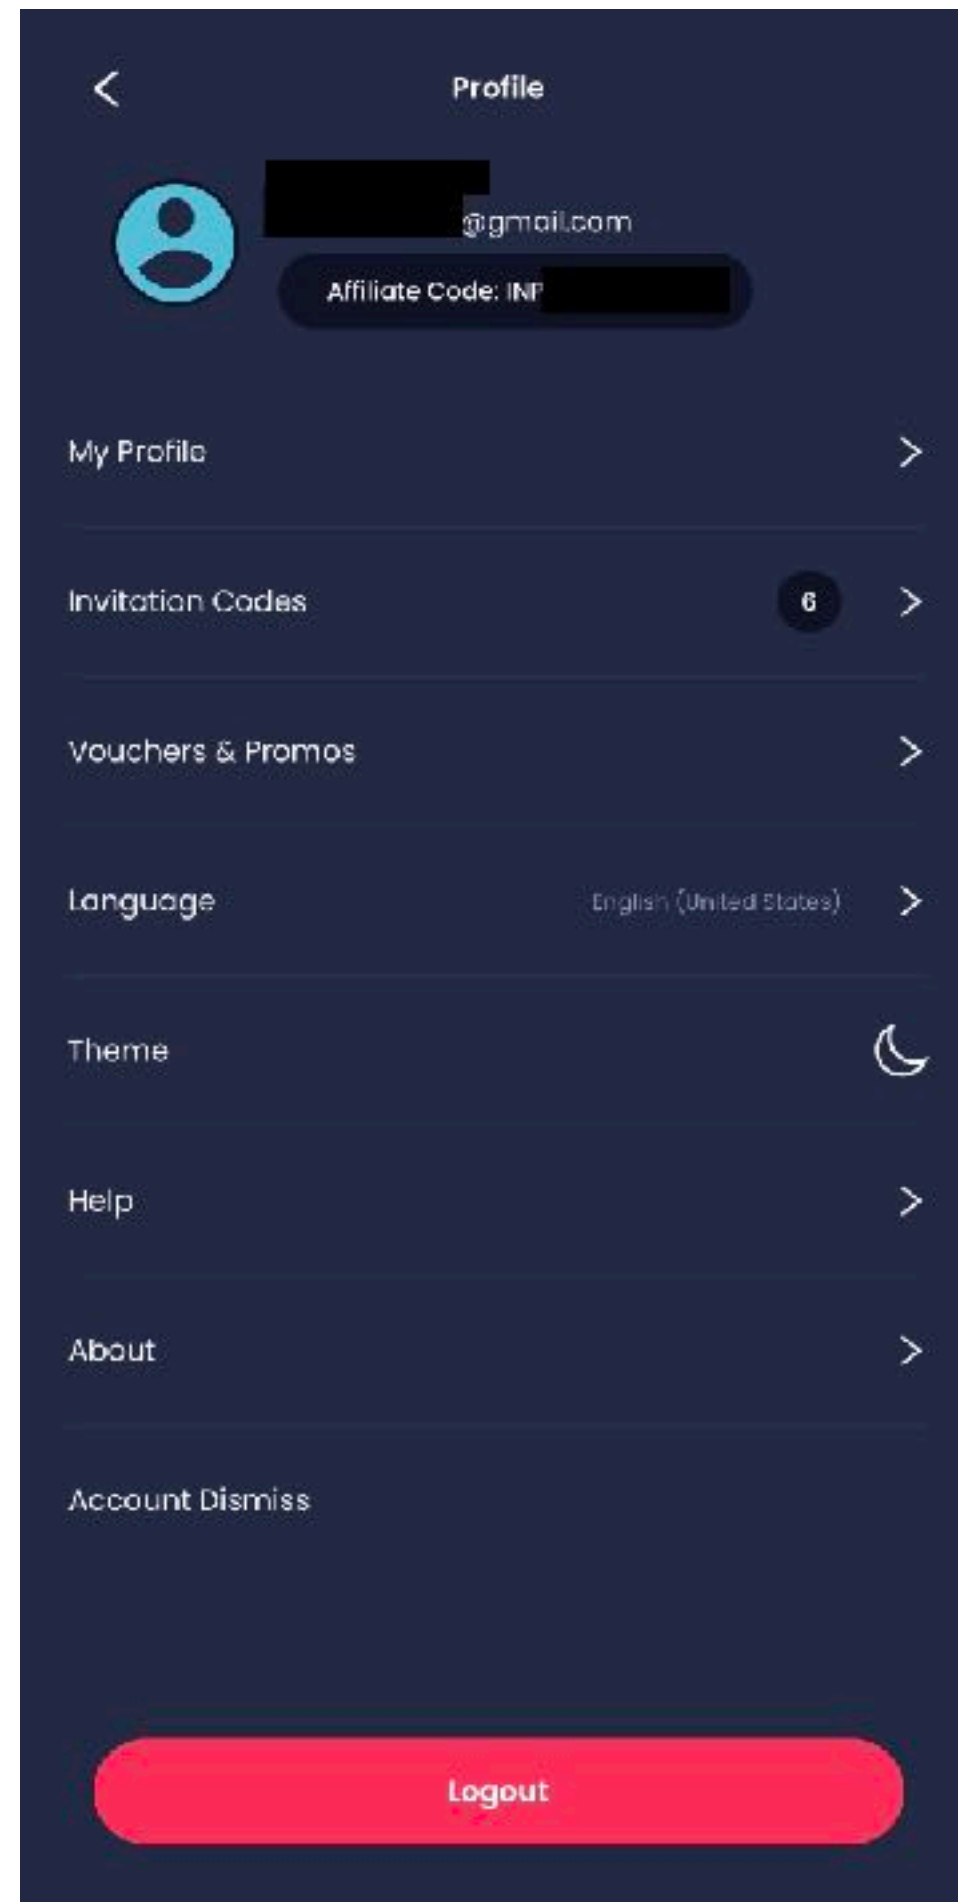

アフィリエイトコード

inPersonaアプリ