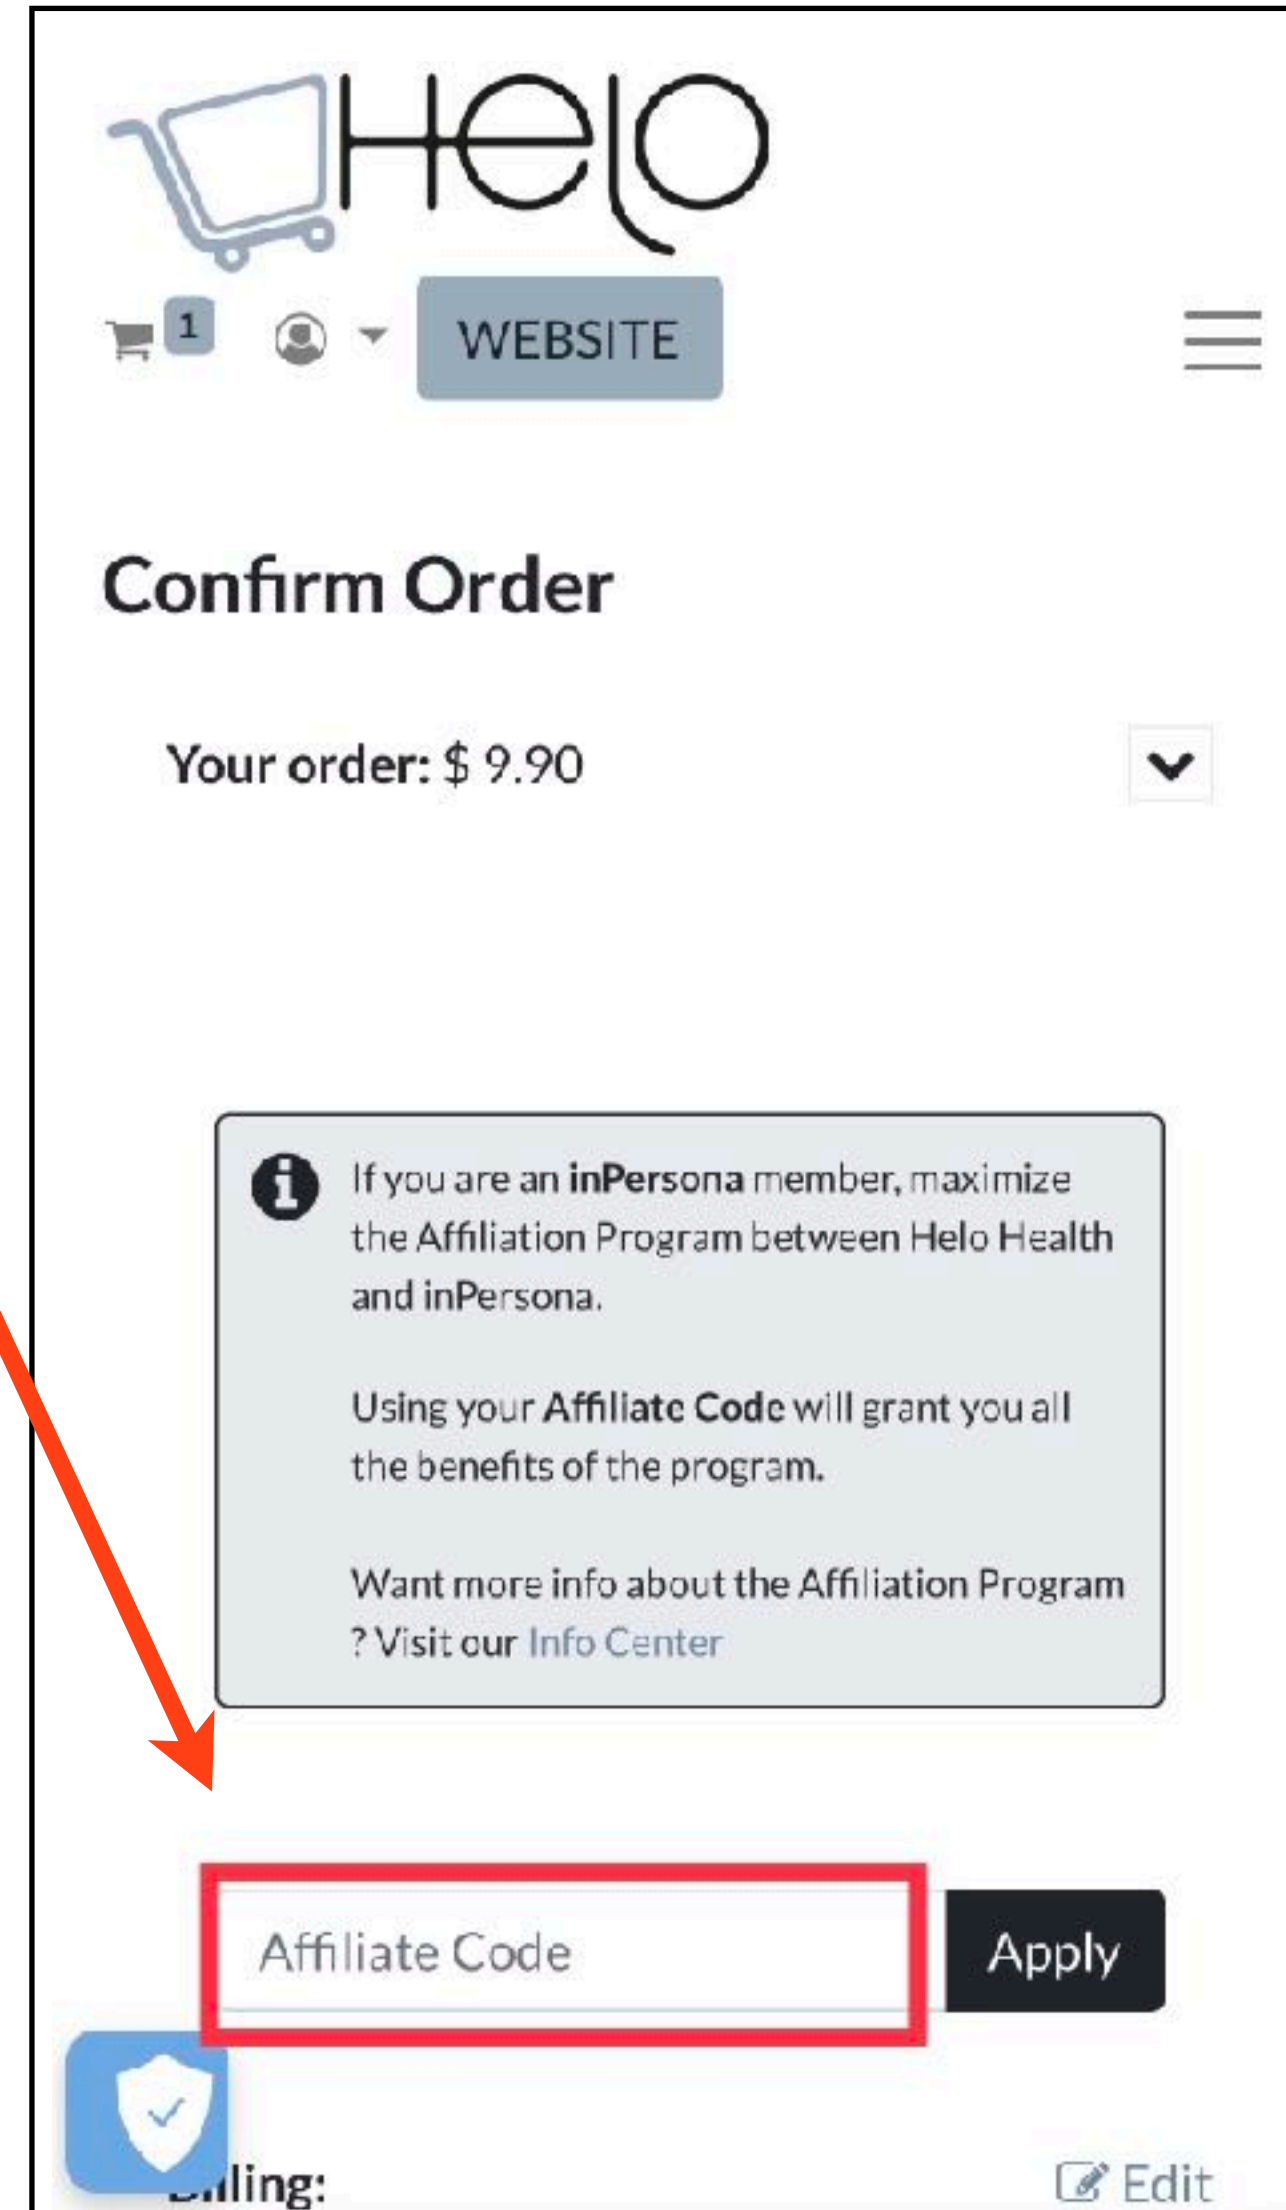

を押してコピー

※コピーしたAffiliate Codeを貼り付けて「Apply」ボタンを押す

Credit&Debit Card
を選択する
(stripe決済)

価格が10%offになります

チェックボックスに
チェックを入れる

カード情報の入力

緑のマークが出ても
まだ決済は完了していません

WEBSITE