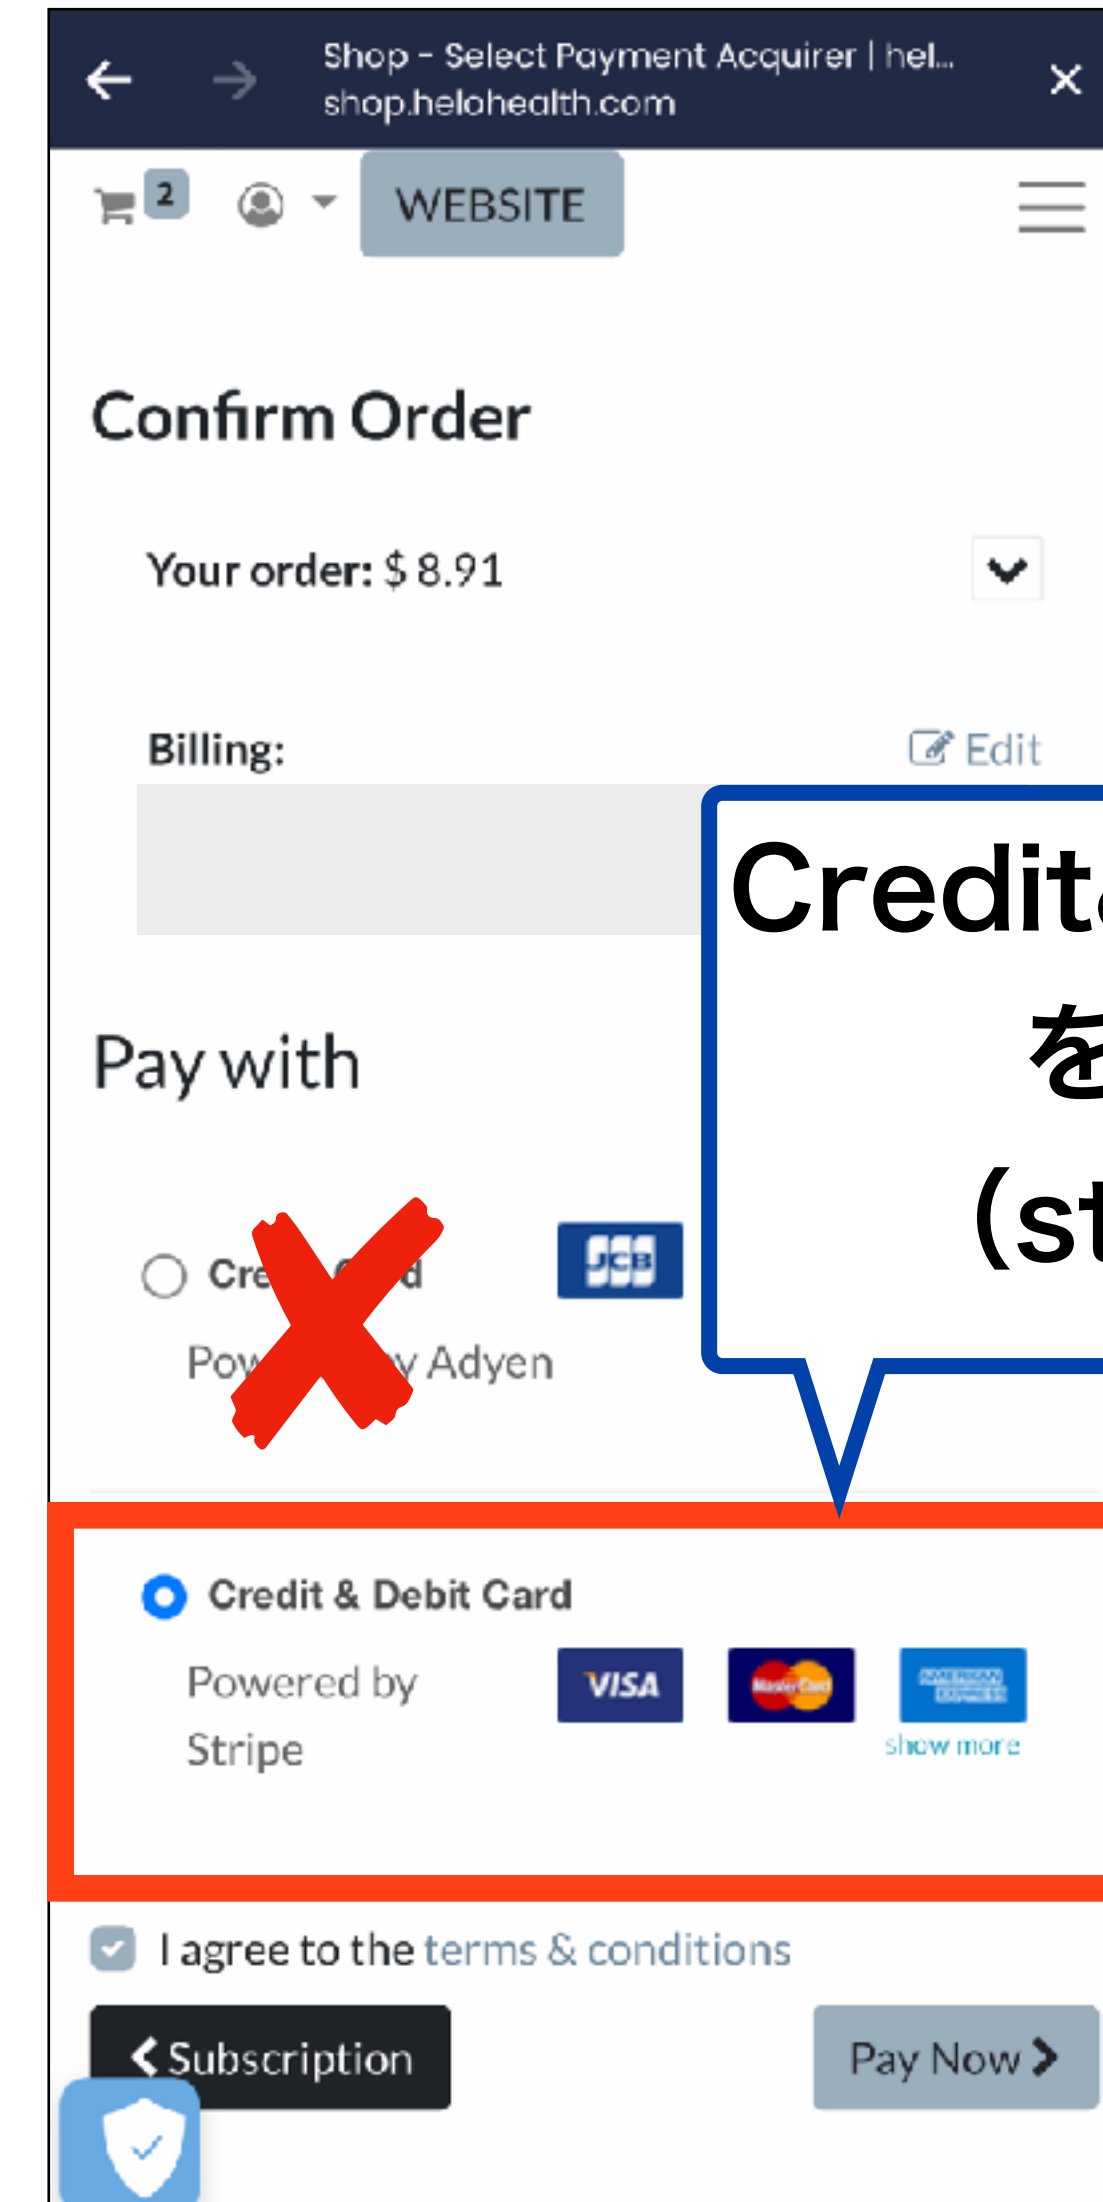

を押してコピー

※コピーしたAffiliate Codeを貼り付けて「Apply」ボタンを押す

Credit&Debit Card
を選択する
(stripe決済)

価格が10%offになります

チェックボックスに
チェックを入れる

カード情報の入力

緑のマークが出ても
まだ決済は完了していません

WEBSITE