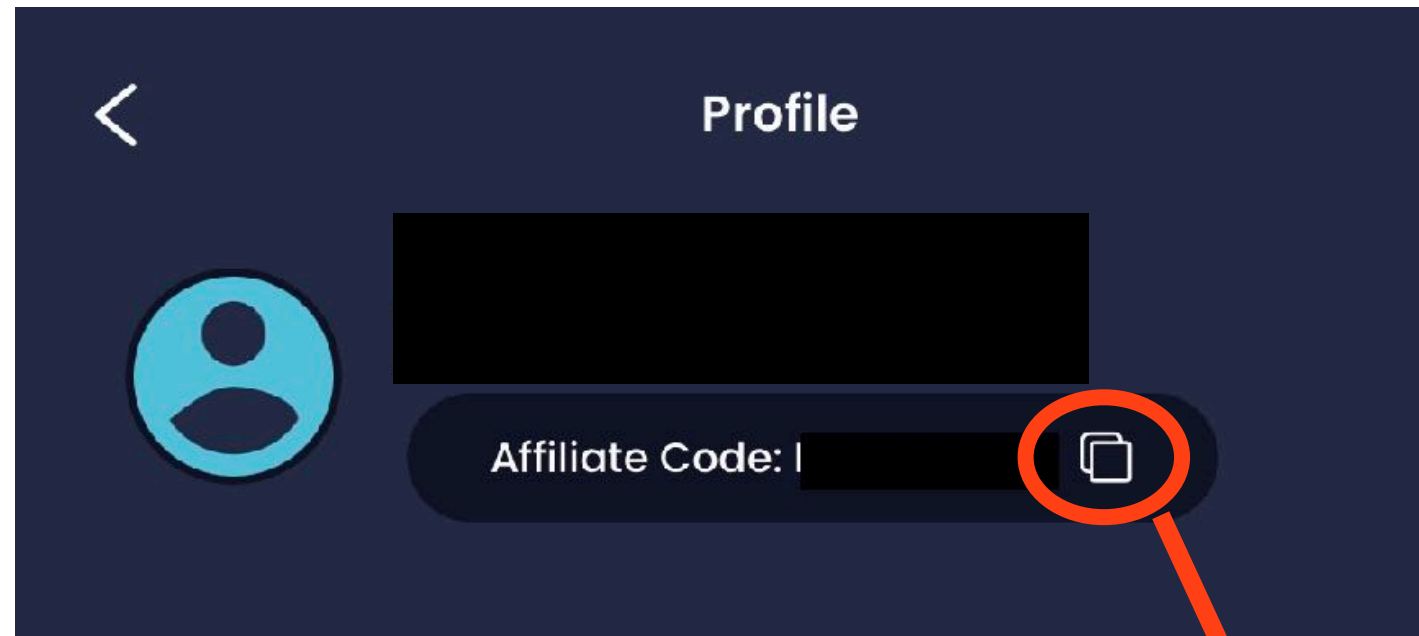

を押してコピー

※コピーしたAffiliate Codeを貼り付けて「Apply」ボタンを押す

Credit&Debit Card
を選択する
(stripe決済)

価格が10%offになります

チェックボックスに
チェックを入れる

カード情報の入力

緑のマークが出ても
まだ決済は完了していません

WEBSITE