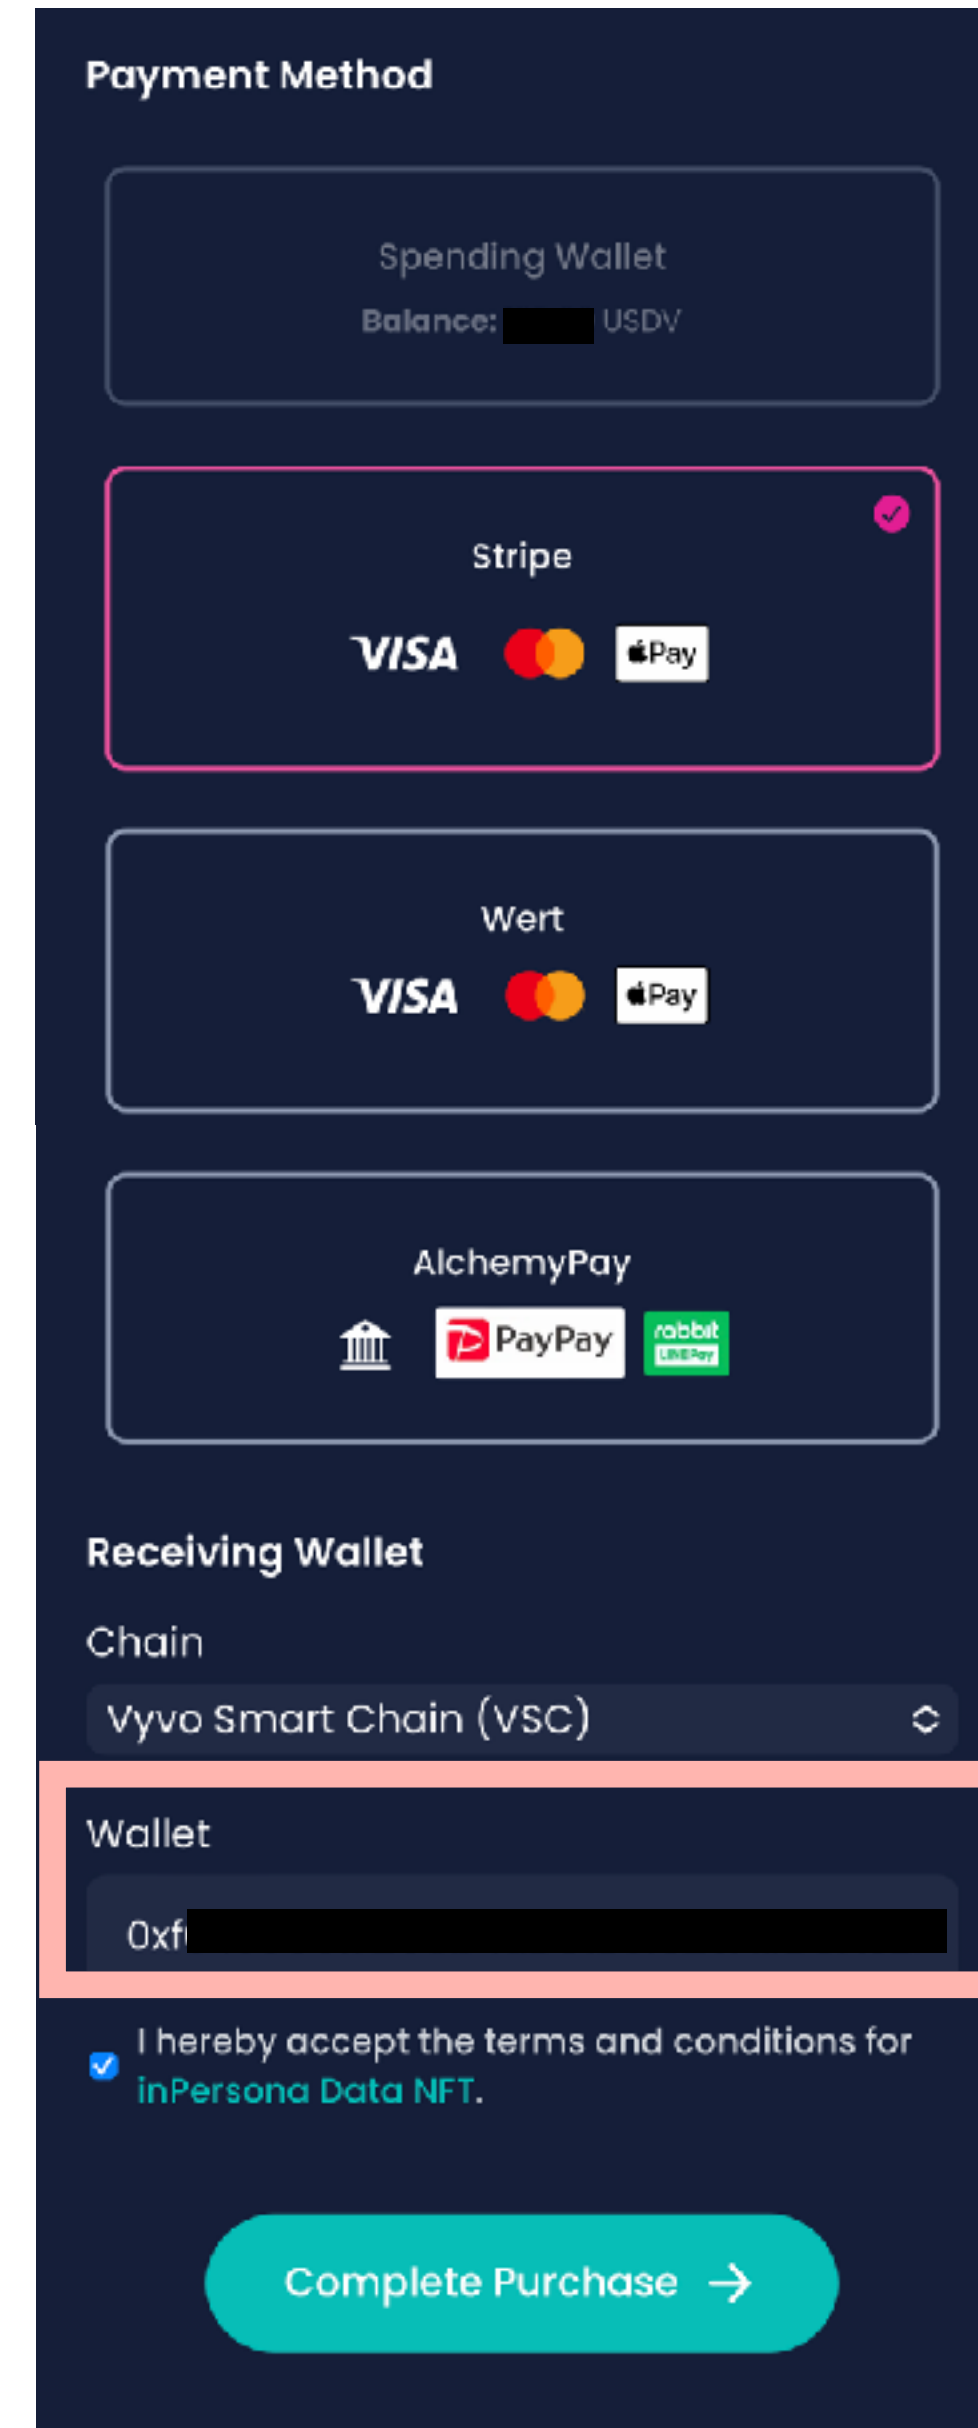

Total Price:
999.00 USDV

ウォッチの
購入をしない人

Inpersona
m.inpersona.com

Device

BioSense health band or LifeWatch Generation 2 or LifeWatch Lite SE (+150.00 USDV)

I don't want a device. (+0.00 USDV)

Hub Console

Include Hub Console (+99.00 USDV)
+ 1 YEAR FREE SUBSCRIPTION

Don't include Hub Console

* Please visit our infocenter for more details on Hub Console.
<https://info.inpersona.com>

Total Price:
1,149.00 USDV

ウォッチを
購入したい人

デバイスを購入しない場合

⚠️ウォレットアドレスに間違いがないか確認をすることをおすすめいたします