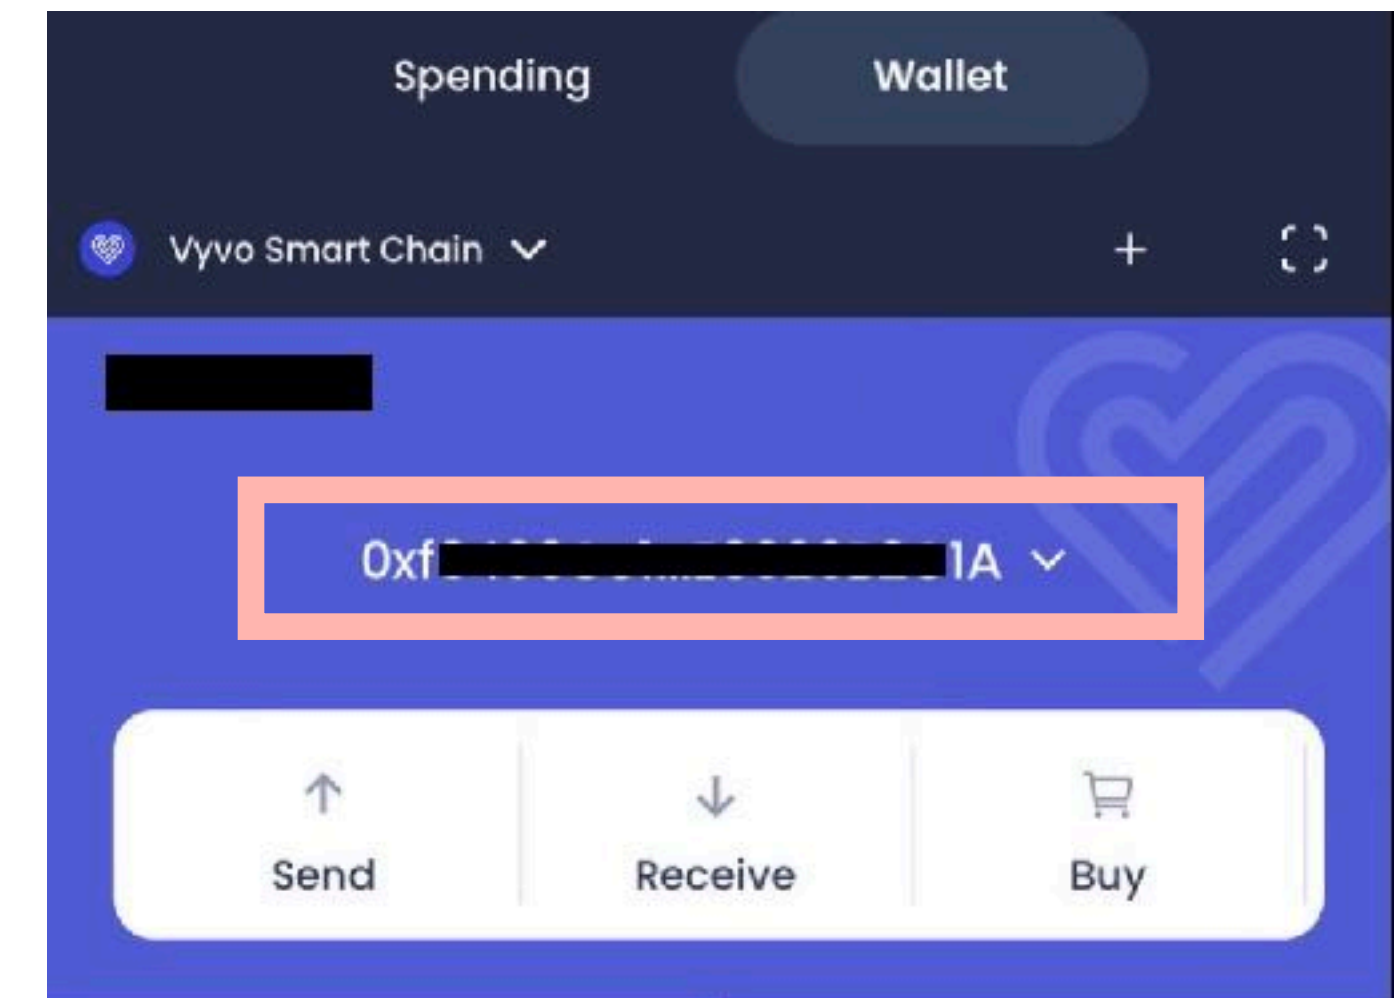

Total Price:
999.00 USDV

ウォッチの
購入をしない人

Inpersona
m.inpersona.com

Device

BioSense health band or LifeWatch Generation 2 or LifeWatch Lite SE (+150.00 USDV)

I don't want a device. (+0.00 USDV)

Hub Console

Include Hub Console (+99.00 USDV)
+ 1 YEAR FREE SUBSCRIPTION

Don't include Hub Console

* Please visit our infocenter for more details on Hub Console.
<https://info.inpersona.com>

Total Price:
1,149.00 USDV

ウォッチを
購入したい人

デバイスを購入しない場合

⚠️ウォレットアドレスに間違いがないか確認をすることをおすすめいたします