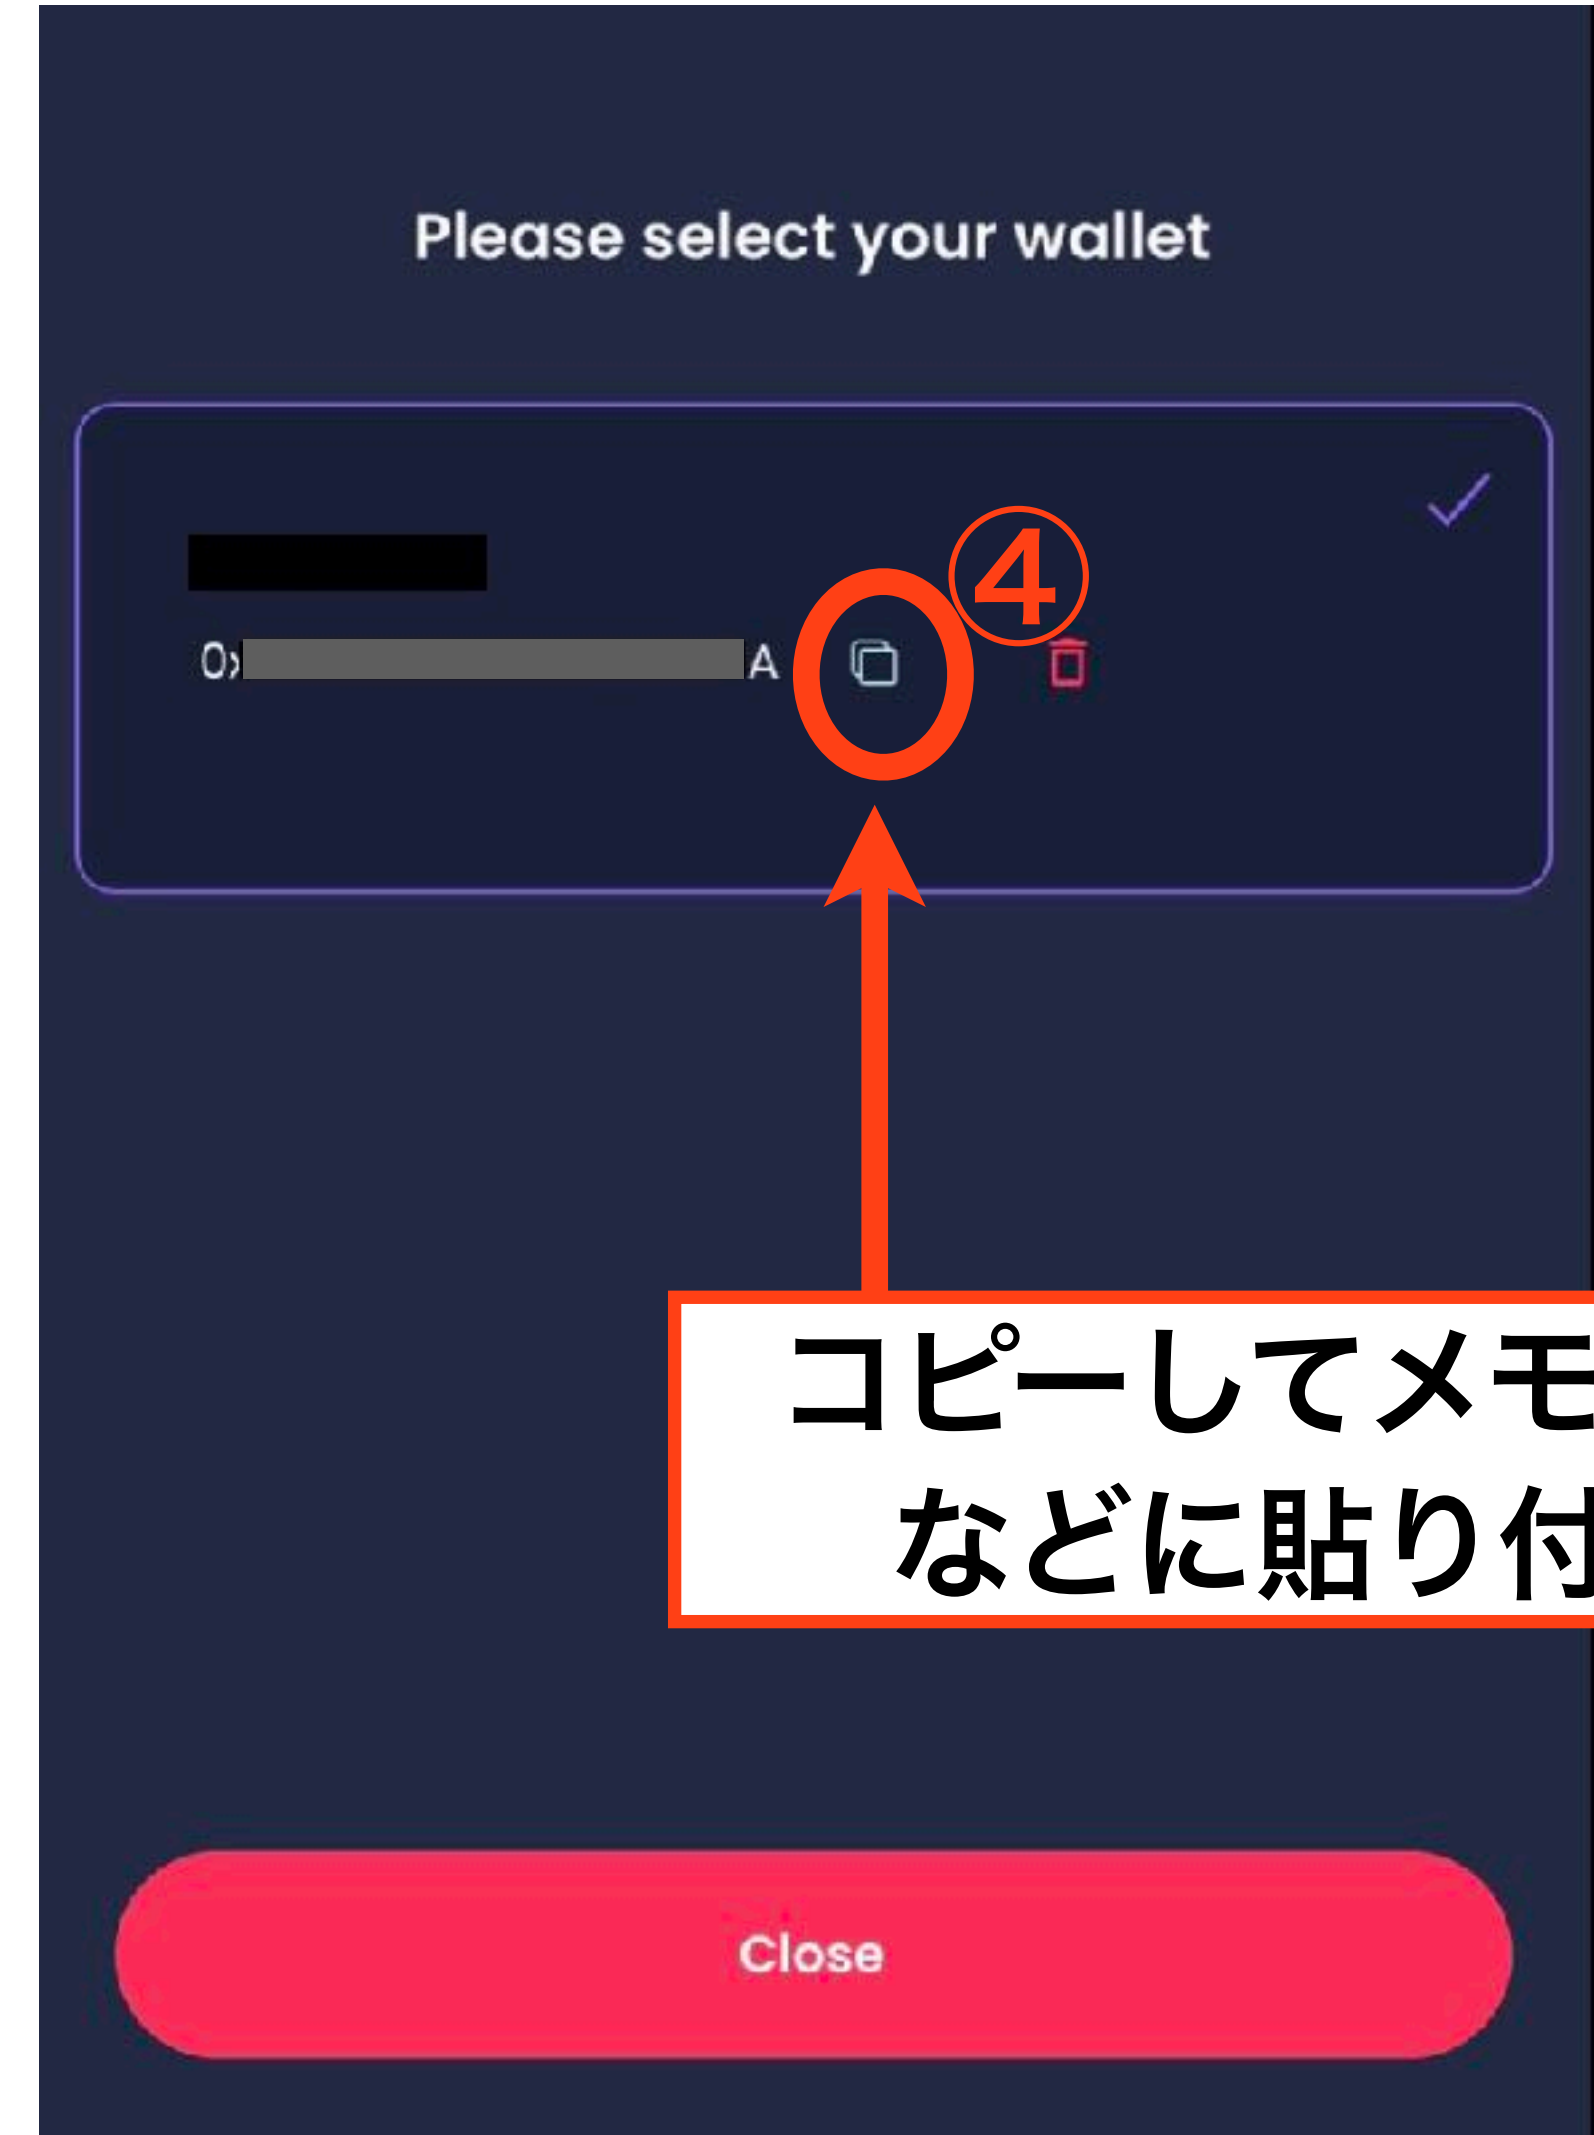

NFTレベルの設定

- **Data-NFT** Level.2

入力を進める前に…

- **ウォレットアドレス**

をコピーしてメモアプリなどに
貼り付けておくことをお勧めいたします

ウォレットアドレス

事前にコピーしてメモアプリなどに貼り付けておくことを推奨致します

インペルソナアプリ