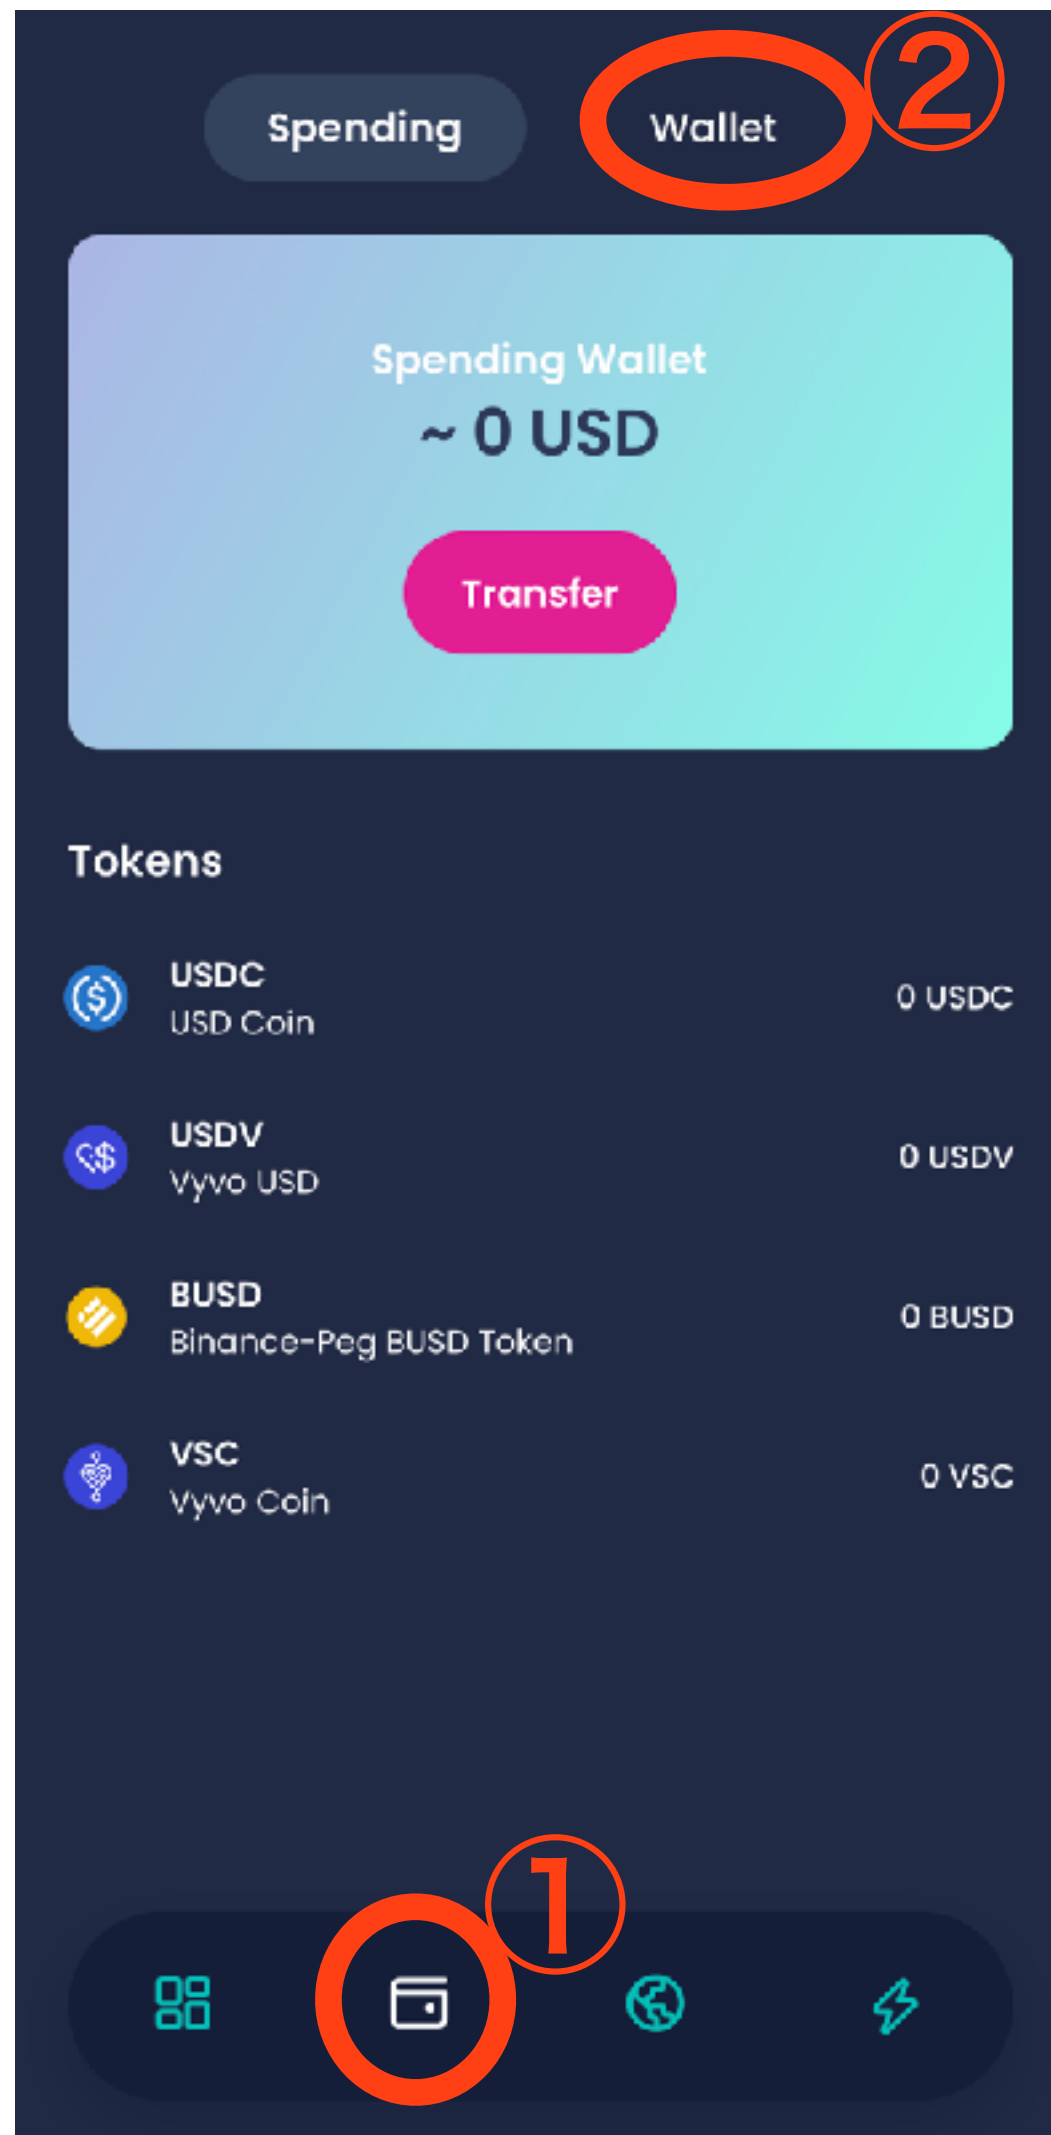

NFTレベルの設定

- **Data-NFT** Level.2

入力を進める前に…

- **ウォレットアドレス**

をコピーしてメモアプリなどに
貼り付けておくことをお勧めいたします

ウォレットアドレス

事前にコピーしてメモアプリなどに貼り付けておくことを推奨致します

インペルソナアプリ

コピーしてメモアプリ
などに貼り付ける

Data-NFT Level.2

インペルソナアプリから

インペルソナアプリからストアへ

デバイスを購入するかしないか選択する

Inpersona
m.inpersona.com

Device

BioSense health band or LifeWatch Generation 2 or LifeWatch Lite SE (+150.00 USDV)