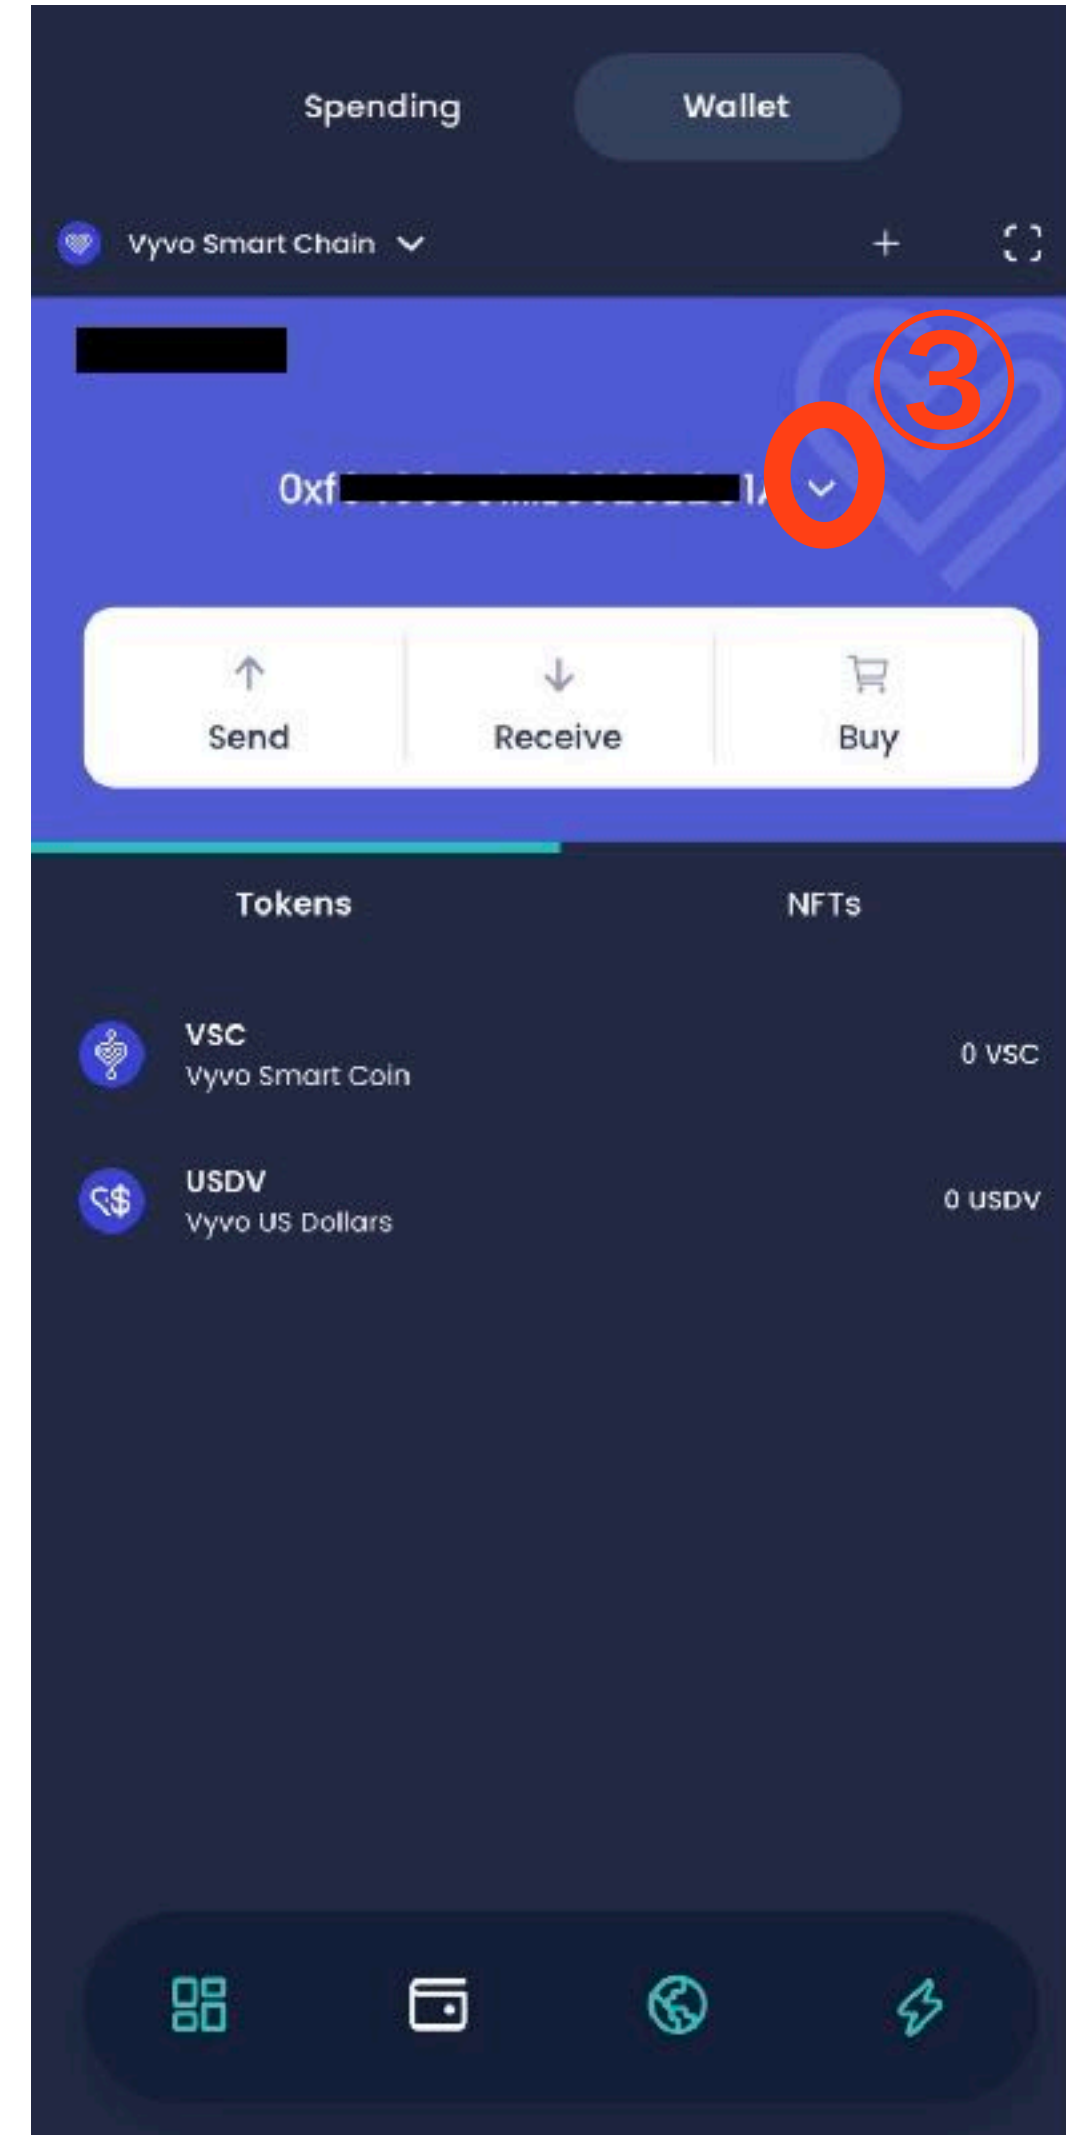

NFTレベルの設定

- **Data-NFT** Level.2

入力を進める前に…

- **ウォレットアドレス**

をコピーしてメモアプリなどに
貼り付けておくことをお勧めいたします

ウォレットアドレス

事前にコピーしてメモアプリなどに貼り付けておくことを推奨致します

インペルソナアプリ