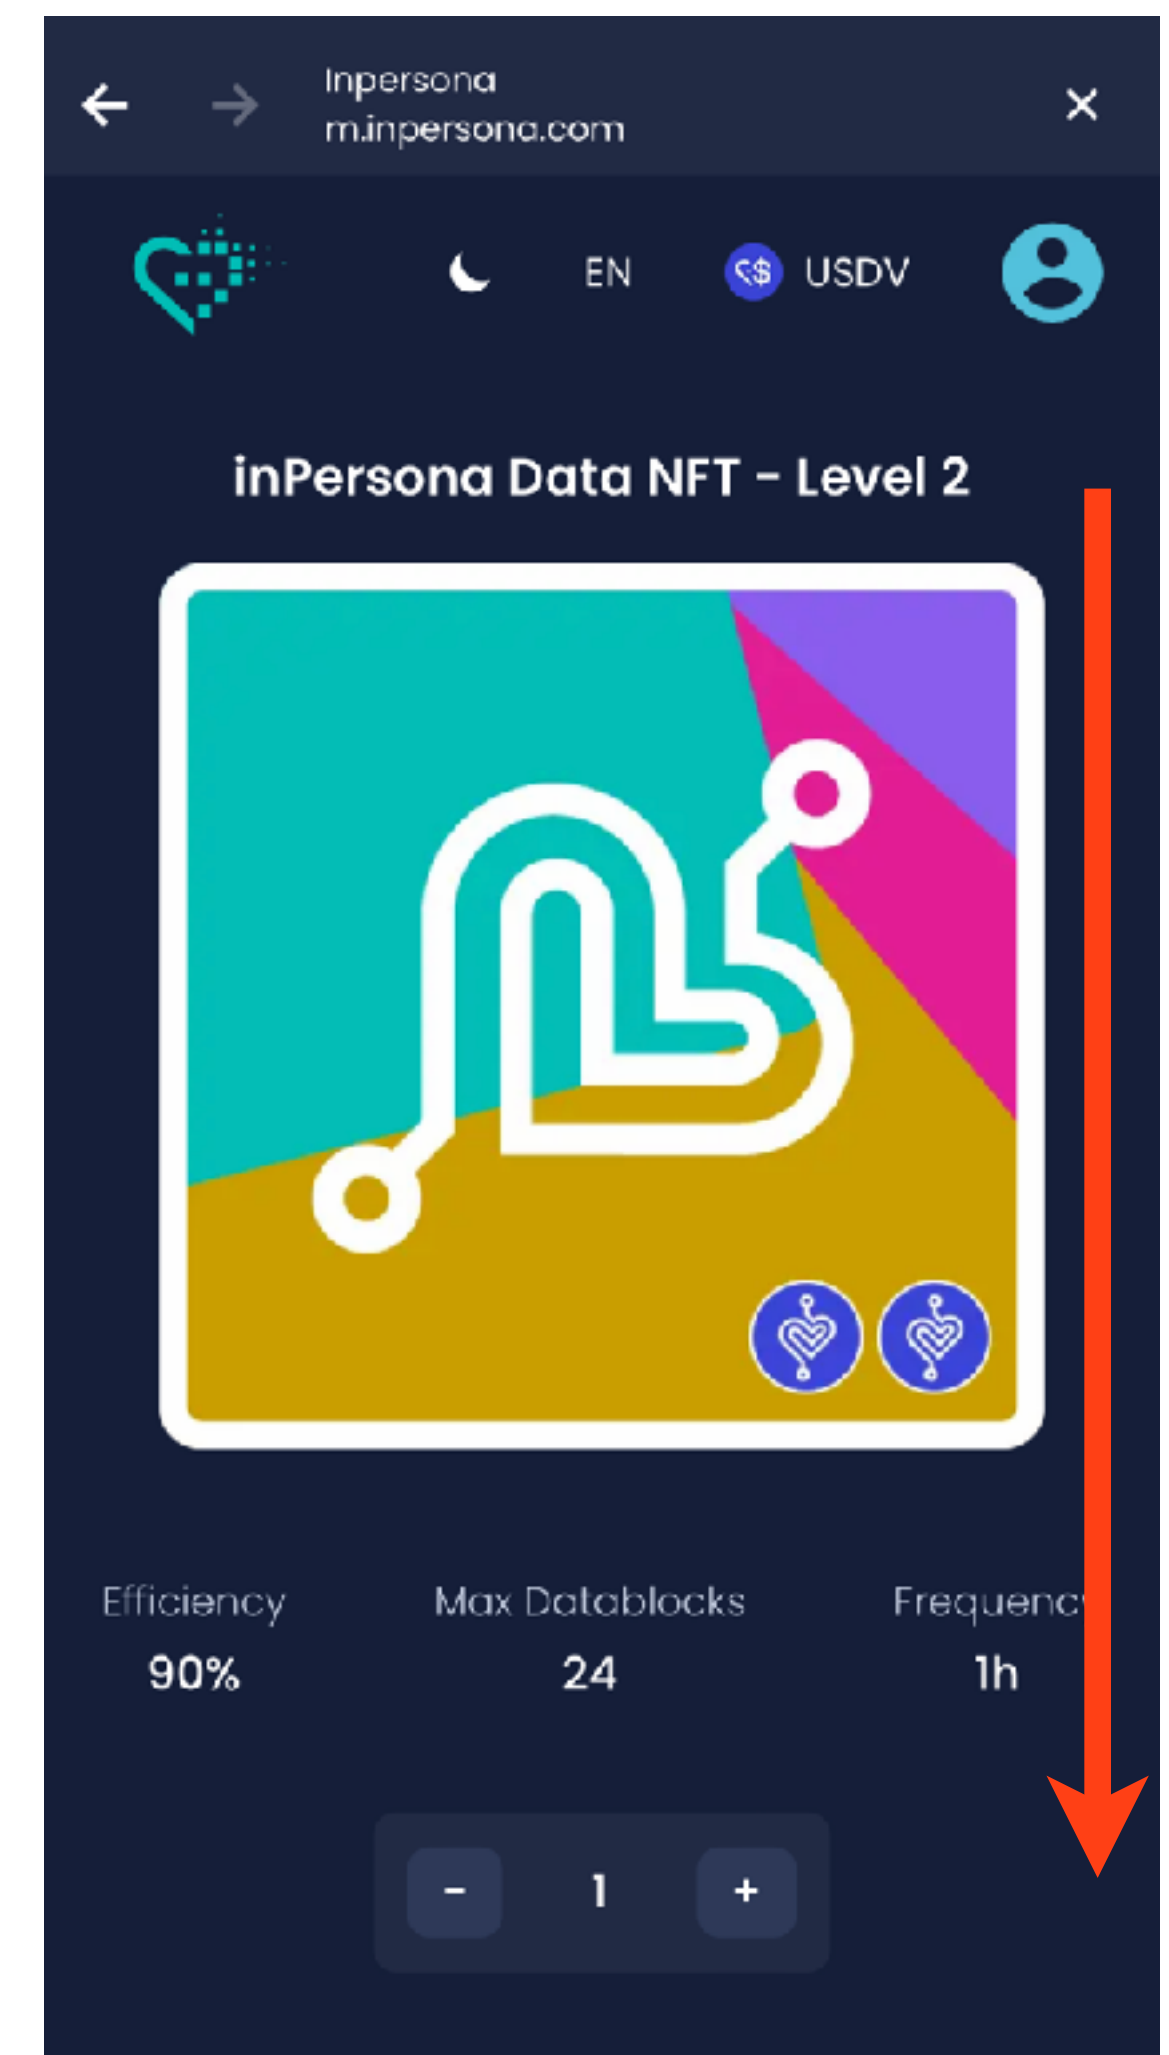

NFTレベルの設定

- **Data-NFT** Level.2

入力を進める前に…

- **ウォレットアドレス**

をコピーしてメモアプリなどに
貼り付けておくことをお勧めいたします

ウォレットアドレス

事前にコピーしてメモアプリなどに貼り付けておくことを推奨致します

インペルソナアプリ

コピーしてメモアプリ
などに貼り付ける

Data-NFT Level.2

インペルソナアプリから

インペルソナアプリからストアへ

デバイスを購入するかしないか選択する

Inpersona
m.inpersona.com

Device

BioSense health band or LifeWatch Generation 2 or LifeWatch Lite SE (+150.00 USDV)

I don't want a device. (+0.00 USDV)

Hub Console

Include Hub Console (+99.00 USDV)
+ 1 YEAR FREE SUBSCRIPTION

Don't include Hub Console

* Please visit our infocenter for more details on Hub Console.
<https://info.inpersona.com>

Total Price:
999.00 USDV

ウォッチの
購入をしない人

Inpersona
m.inpersona.com

Device

BioSense health band or LifeWatch Generation 2 or LifeWatch Lite SE (+150.00 USDV)

I don't want a device. (+0.00 USDV)

Hub Console

Include Hub Console (+99.00 USDV)
+ 1 YEAR FREE SUBSCRIPTION