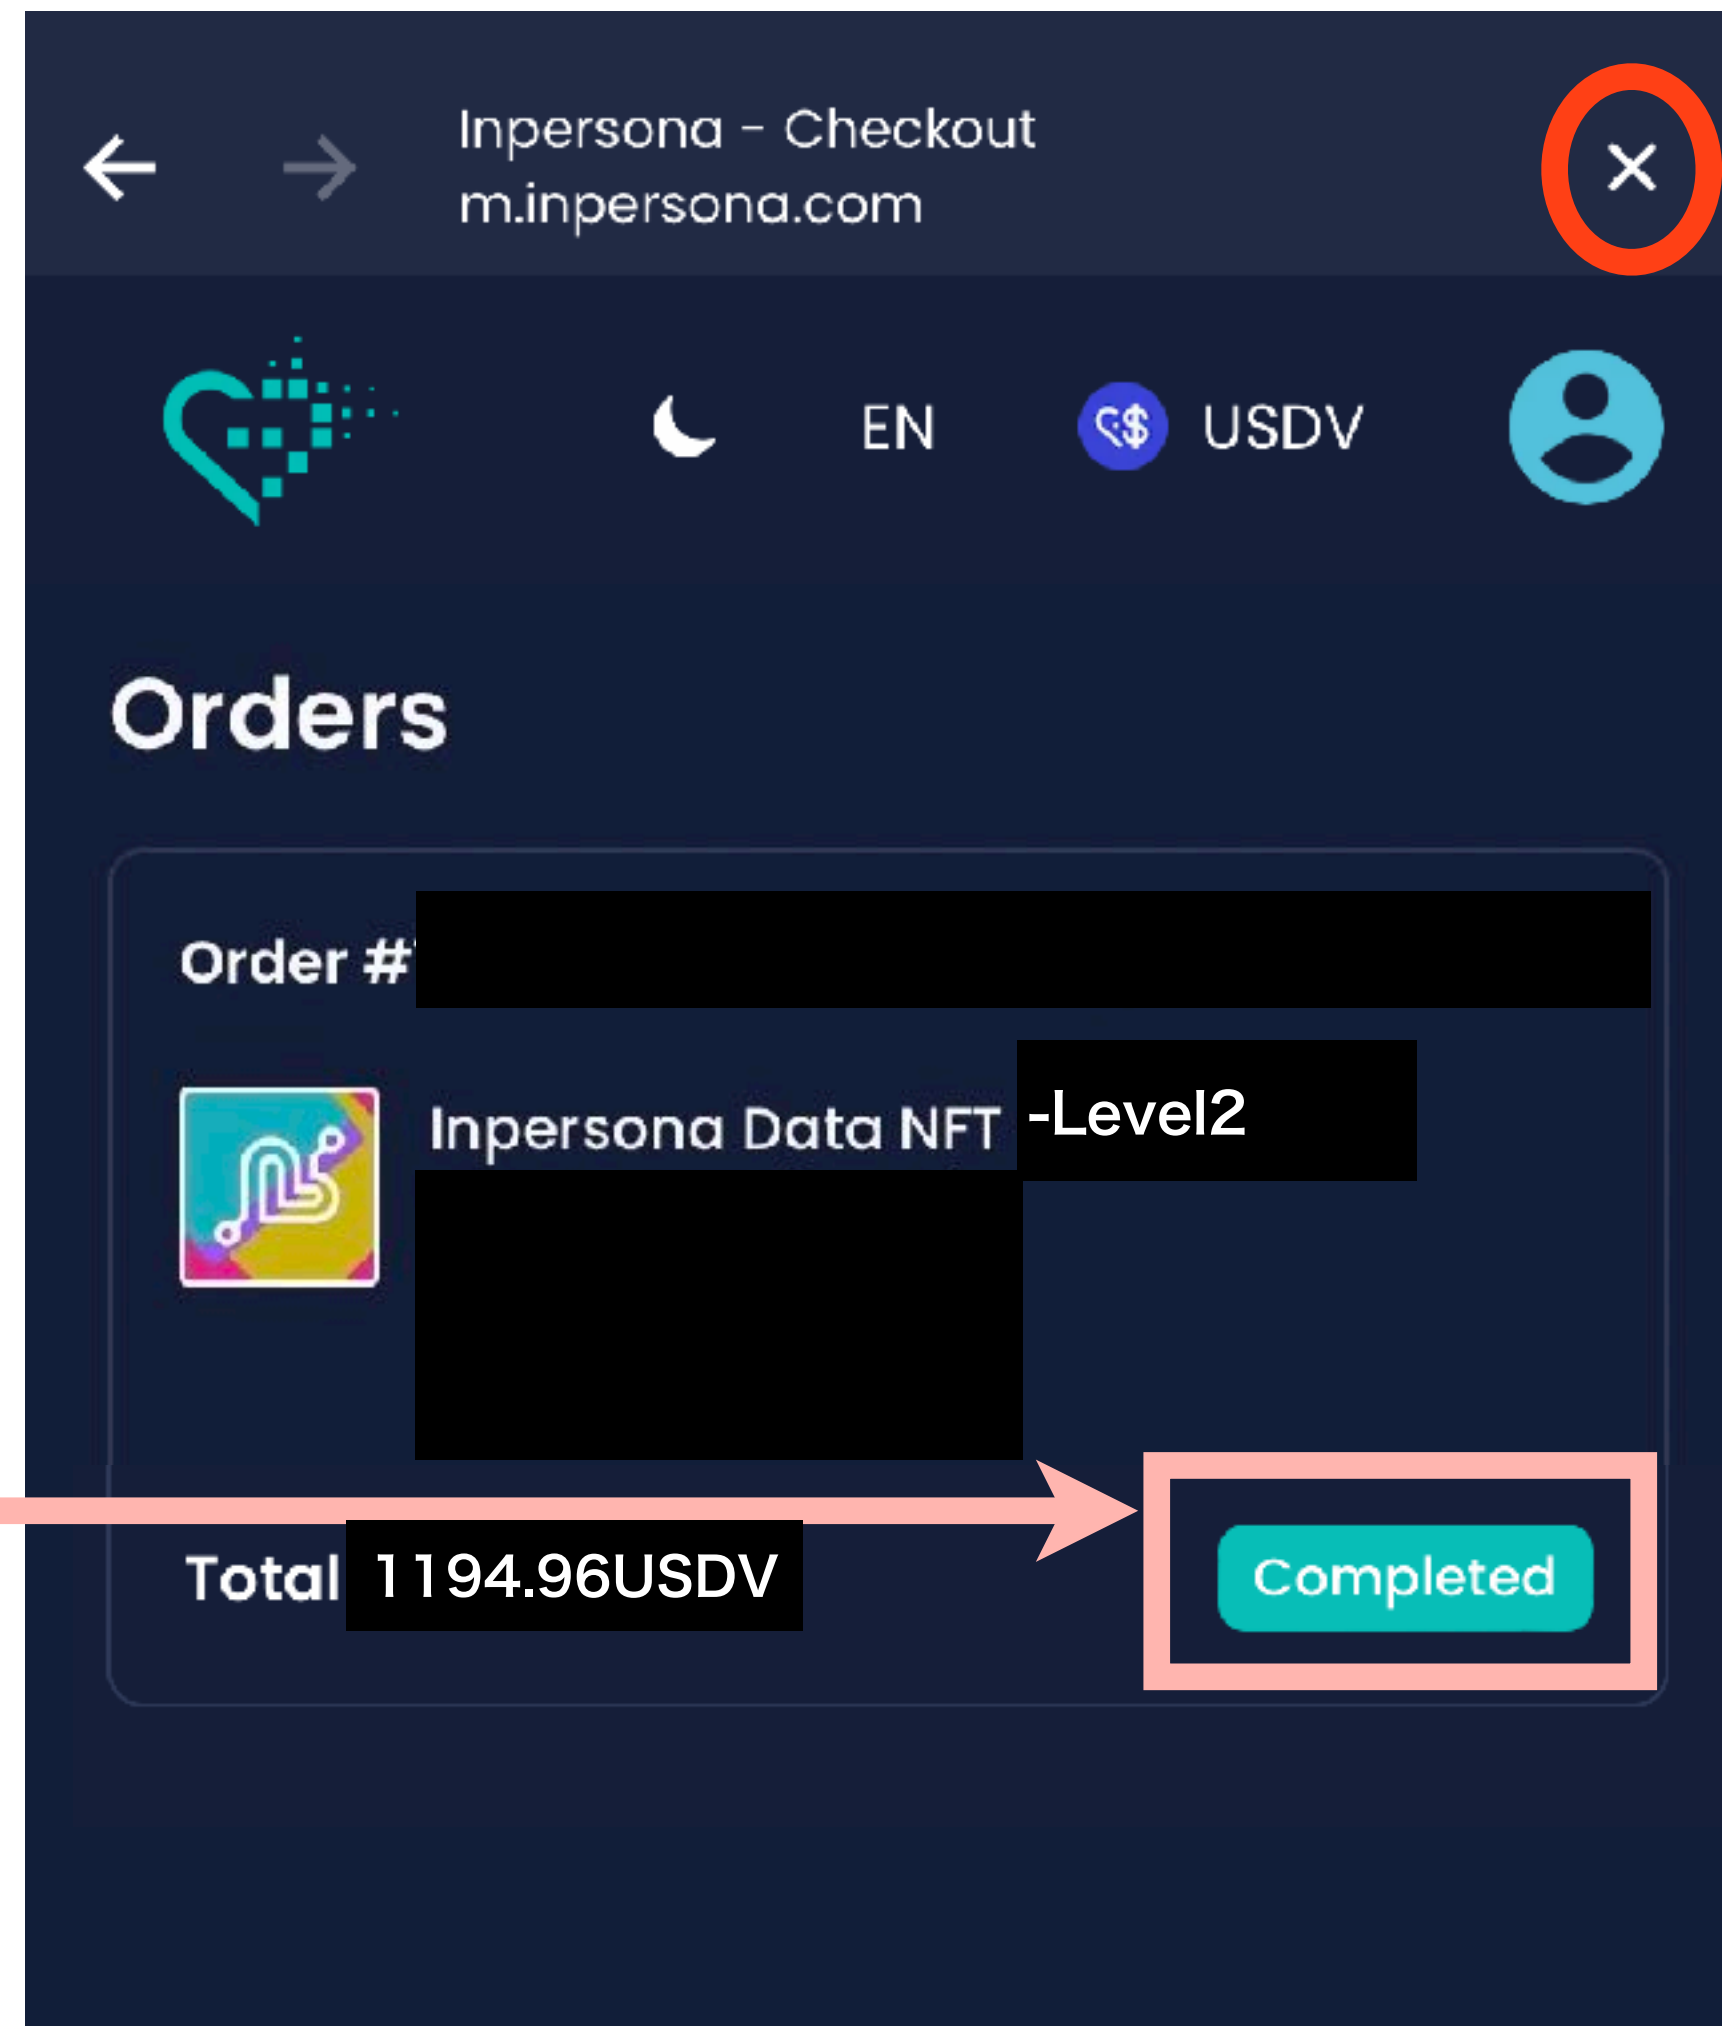

しばらくすると自動的に紫色から緑に変わる
⚠️ 緑に変わったことを確認してから
インペルソナアプリに戻る

Data-NFTの設定が
完了するとメールが届く
(保存)