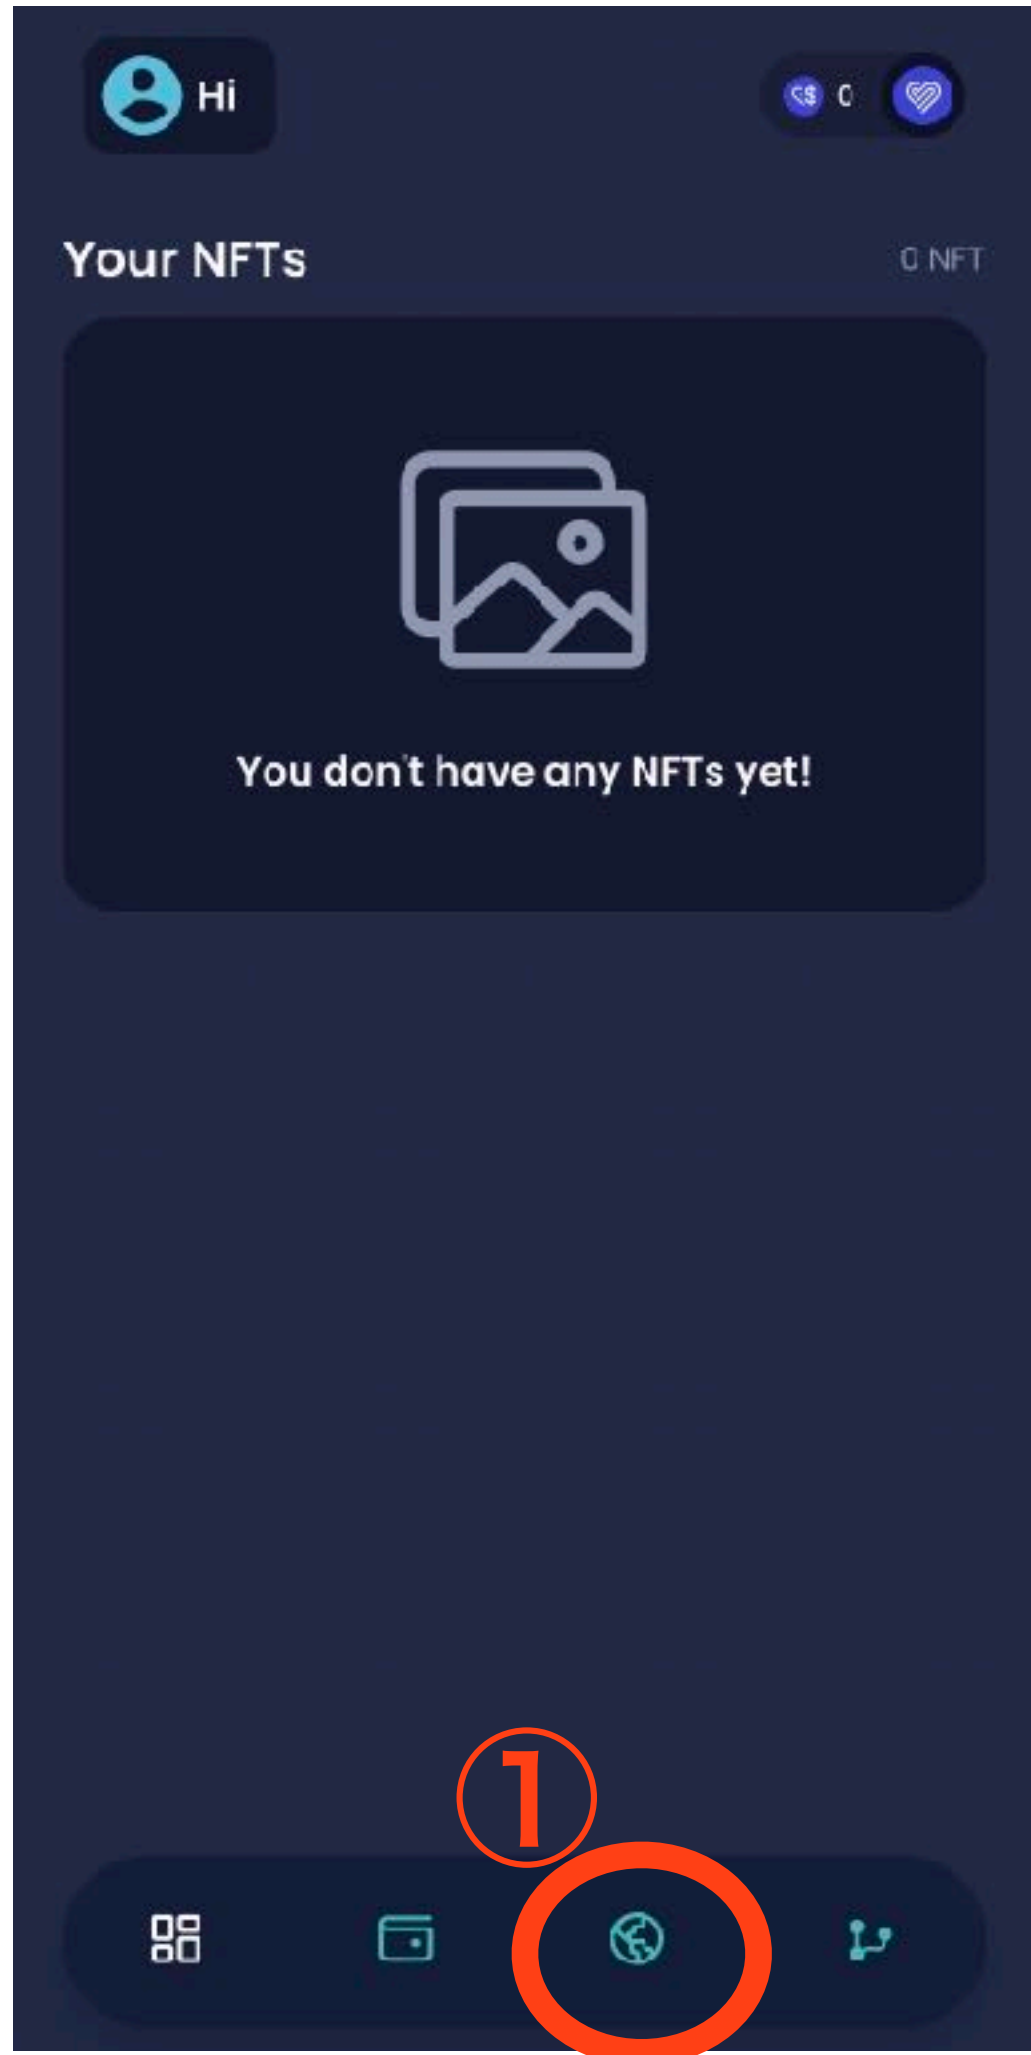

NFTレベルの設定

- **Data-NFT** Level.2

入力を進める前に…

- **ウォレットアドレス**

をコピーしてメモアプリなどに
貼り付けておくことをお勧めいたします

ウォレットアドレス

事前にコピーしてメモアプリなどに貼り付けておくことを推奨致します

インペルソナアプリ

コピーしてメモアプリ
などに貼り付ける

Data-NFT Level.2

インペルソナアプリから

インペルソナアプリからストアへ

デバイスを購入するかしないか選択する

Inpersona
m.inpersona.com

Device

BioSense health band or LifeWatch Generation 2 or LifeWatch Lite SE (+150.00 USDV)