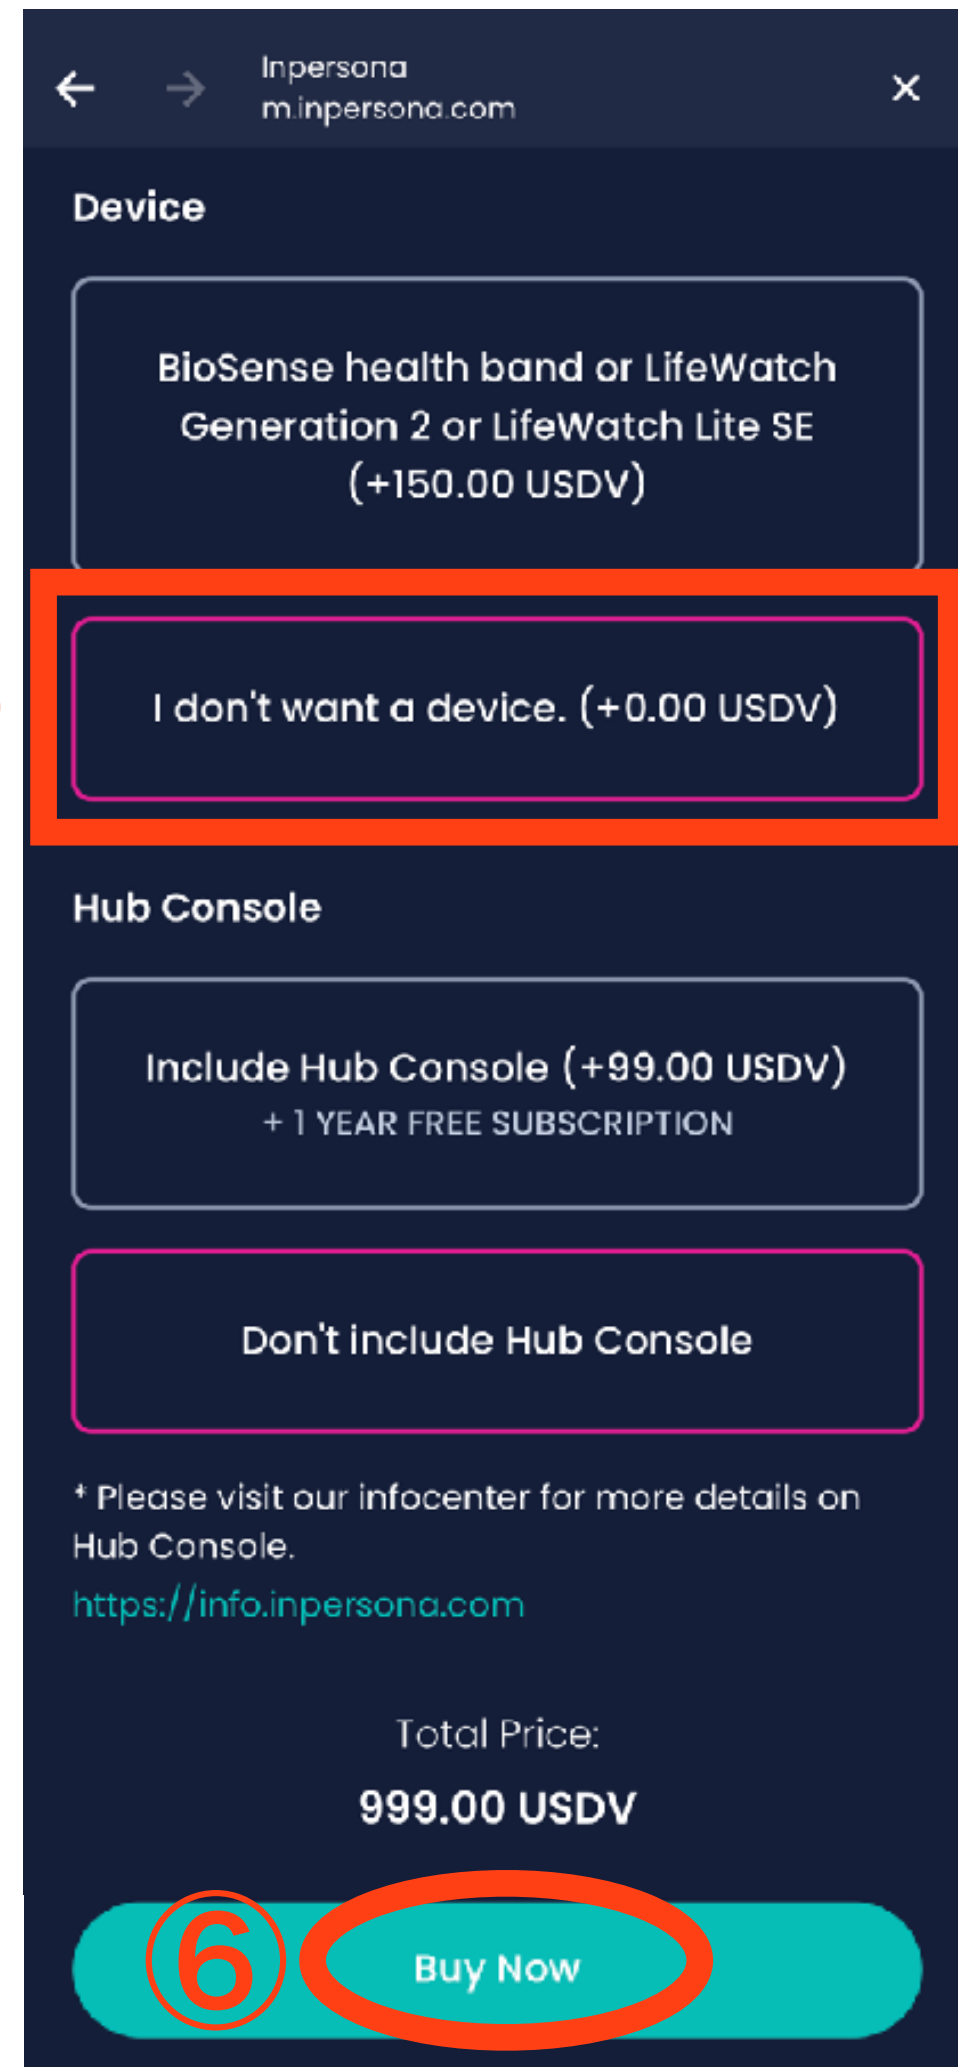

Total Price:
999.00 USDV

ウォッチの
購入をしない人

Inpersona
m.inpersona.com

Device

BioSense health band or LifeWatch Generation 2 or LifeWatch Lite SE (+150.00 USDV)

I don't want a device. (+0.00 USDV)

Hub Console

Include Hub Console (+99.00 USDV)
+ 1 YEAR FREE SUBSCRIPTION

Don't include Hub Console

* Please visit our infocenter for more details on Hub Console.
<https://info.inpersona.com>

Total Price:
1,149.00 USDV

ウォッチを
購入したい人

デバイスを購入しない場合

⚠️ウォレットアドレスに間違いがないか確認をすることをおすすめいたします