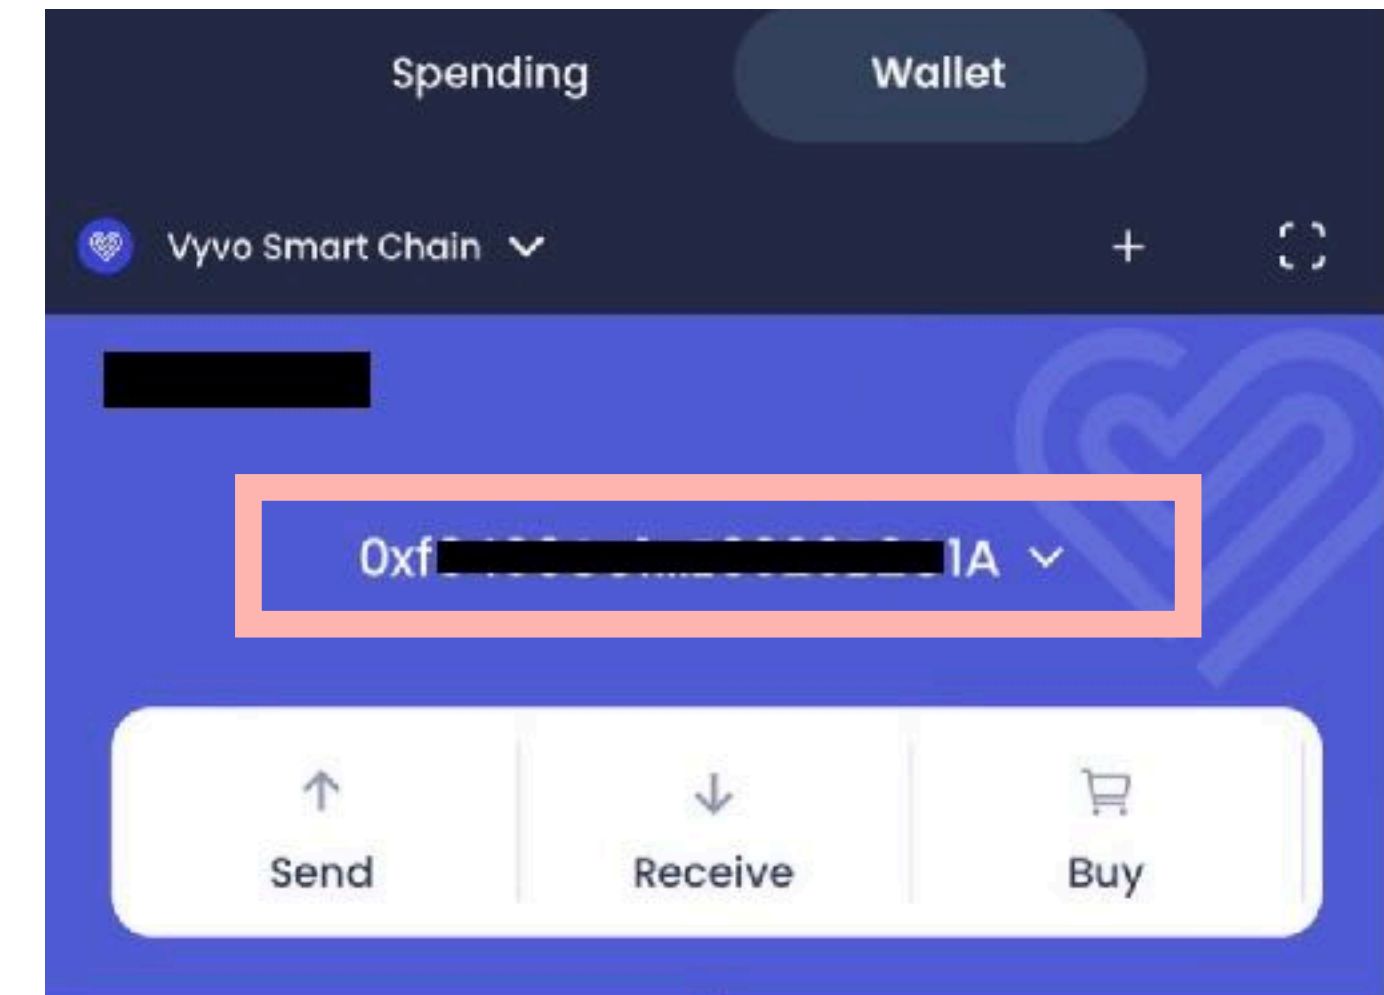

デバイスを購入する場合

⚠️ウォレットアドレスに間違いがないか確認をすることをおすすめいたします