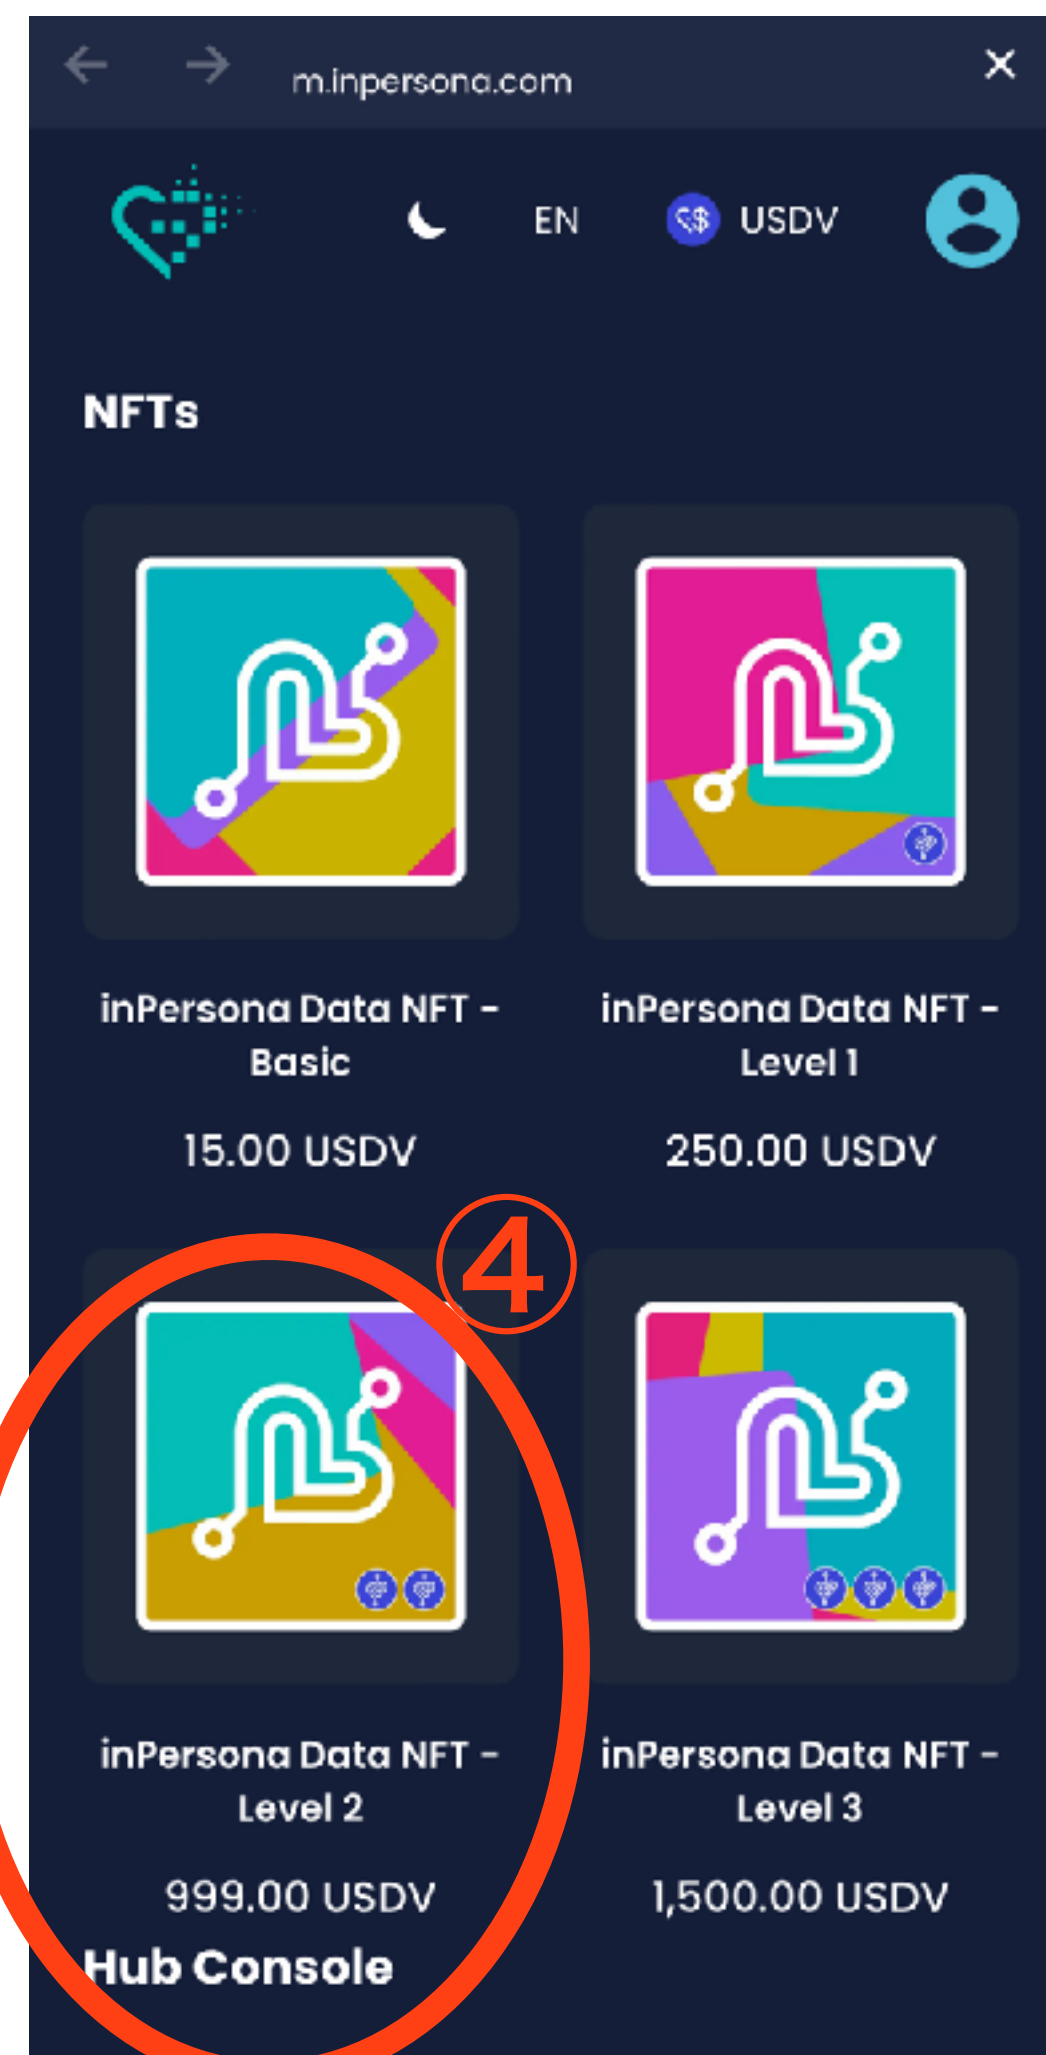

NFTレベルの設定

- **Data-NFT** Level.2

入力を進める前に…

- **ウォレットアドレス**

をコピーしてメモアプリなどに
貼り付けておくことをお勧めいたします

ウォレットアドレス

事前にコピーしてメモアプリなどに貼り付けておくことを推奨致します

インペルソナアプリ

コピーしてメモアプリ
などに貼り付ける

Data-NFT Level.2

インペルソナアプリから

インペルソナアプリからストアへ

デバイスを購入するかしないか選択する

Inpersona
m.inpersona.com

Device

BioSense health band or LifeWatch Generation 2 or LifeWatch Lite SE (+150.00 USDV)

I don't want a device. (+0.00 USDV)

Hub Console

Include Hub Console (+99.00 USDV)
+ 1 YEAR FREE SUBSCRIPTION

Don't include Hub Console

* Please visit our infocenter for more details on Hub Console.
<https://info.inpersona.com>

Total Price:
999.00 USDV

ウォッチの
購入をしない人

Inpersona
m.inpersona.com

Device

BioSense health band or LifeWatch Generation 2 or LifeWatch Lite SE (+150.00 USDV)

I don't want a device. (+0.00 USDV)

Hub Console

Include Hub Console (+99.00 USDV)
+ 1 YEAR FREE SUBSCRIPTION